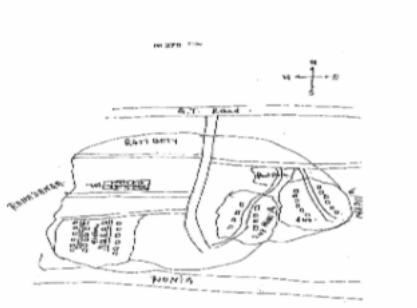

Nazri Naksha