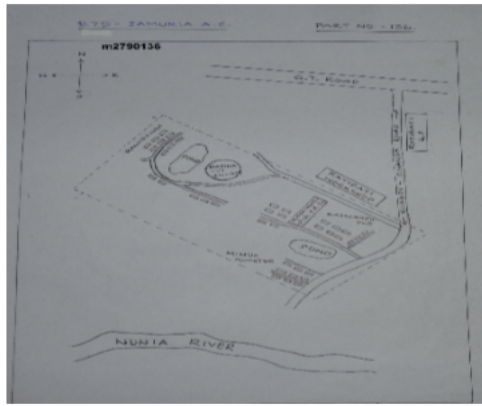

নির্বাচক নিবন্ধন আধিকারিকের স্বাক্ষর

Nazri Naksha

Google Map View

Polling Station Building Front View

Polling Station Front View

Cad View

Key MAP View

| | | | | | |
|---|--------------------------------|---|--------------------------|--|--------------------------|
| 1 নাম : সন্তোষ গোস্বামী পিতার নাম: রাধেশ্যাম গোস্বামী বাড়ির নং : n0054 বয়স : 51 লিঙ্গ : পুরুষ | WB/38/261/102743 ফটো উপলব্ধ | 2 নাম : সোনিয়া গোস্বামী স্বামীর নাম: সন্তোষ গোস্বামী বাড়ির নং : n0054 বয়স : 42 লিঙ্গ : মহিলা | MCB2486553 ফটো উপলব্ধ | 3 নাম : বীরেন বাউরী পিতার নাম: বদি বাউরী বাড়ির নং : n0004 বয়স : 38 লিঙ্গ : পুরুষ | MCB2486728 ফটো উপলব্ধ |
| 4 নাম : টুম্পা বাউরী স্বামীর নাম: কাজল বাউরী বাড়ির নং : n0160 বয়স : 38 লিঙ্গ : মহিলা | GDV2832996 ফটো উপলব্ধ | 5 নাম : অনামিকা বাউরী স্বামীর নাম: আশীষ বাউরী বাড়ির নং : n0018 বয়স : 34 লিঙ্গ : মহিলা | NAZ1483148 ফটো উপলব্ধ | 6 নাম : কুসুম বাউরী স্বামীর নাম: বিপ্লব বাউরী বাড়ির নং : n0015 বয়স : 38 লিঙ্গ : মহিলা | NAZ1483163 ফটো উপলব্ধ |
| 7 নাম : সুমিত কুমার বাউরী পিতার নাম: দীপক বাউরী বাড়ির নং : n0029 বয়স : 27 লিঙ্গ : পুরুষ | NAZ1483189 ফটো উপলব্ধ | 8 নাম : প্রতীক বাউরী পিতার নাম: জবা বাউরী বাড়ির নং : n0011 বয়স : 27 লিঙ্গ : পুরুষ | NAZ1483205 ফটো উপলব্ধ | 9 নাম : জয়ন্ত বাউরী পিতার নাম: হারাধন বাউরী বাড়ির নং : n0017 বয়স : 28 লিঙ্গ : পুরুষ | NAZ1393552 ফটো উপলব্ধ |
| 10 নাম : বিবেক বাউরী পিতার নাম: গোপাল বাউরী বাড়ির নং : n0007 বয়স : 28 লিঙ্গ : পুরুষ | NAZ1393560 ফটো উপলব্ধ | 11 নাম : অপর্ণা বাউরী পিতার নাম: সমর বাউরী বাড়ির নং : n0015 বয়স : 28 লিঙ্গ : মহিলা | NAZ1393578 ফটো উপলব্ধ | 12 নাম : নীলা বাউরী স্বামীর নাম: মন্টু বাউরী বাড়ির নং : n0005 বয়স : 28 লিঙ্গ : মহিলা | NAZ1393602 ফটো উপলব্ধ |
| 13 নাম : শোভা বাউরী স্বামীর নাম: কিরন বাউরী বাড়ির নং : n0052 বয়স : 36 লিঙ্গ : মহিলা | NAZ1393610 ফটো উপলব্ধ | 14 নাম : মন্দিরা বাউরী স্বামীর নাম: পিন্টু বাউরী বাড়ির নং : n0011 বয়স : 30 লিঙ্গ : মহিলা | NAZ1393628 ফটো উপলব্ধ | 15 নাম : শান্তনা বাউরী পিতার নাম: মঙ্গল বাউরী বাড়ির নং : n0005 বয়স : 36 লিঙ্গ : মহিলা | NAZ1393636 ফটো উপলব্ধ |
| 16 নাম : ববিতা বাউরী স্বামীর নাম: সুসেন বাউরী বাড়ির নং : n0011 বয়স : 56 লিঙ্গ : মহিলা | MCB1225507 ফটো উপলব্ধ | 17 নাম : মায়ারায় স্বামীর নাম: সত্যেন্দ্র রায় বাড়ির নং : এন0015 বয়স : 47 লিঙ্গ : মহিলা | LJK4630281 ফটো উপলব্ধ | 18 নাম : শিশুমা বাউরী স্বামীর নাম: মনোজ বাউরী বাড়ির নং : এন0089 বয়স : 30 লিঙ্গ : মহিলা | NAZ1747104 ফটো উপলব্ধ |
| 19 নাম : অভিষেক বাউরী পিতার নাম: আকল চন্দ্র বাউরী বাড়ির নং : এন0056 বয়স : 24 লিঙ্গ : পুরুষ | NAZ1746916 ফটো উপলব্ধ | 20 নাম : সত্যেন্দ্র রায় পিতার নাম: প্রমথ নাথ রায় বাড়ির নং : এন0015 বয়স : 62 লিঙ্গ : পুরুষ | NAZ1747328 ফটো উপলব্ধ | 21 নাম : নিশা রায় স্বামীর নাম: অচিন্ত রায় বাড়ির নং : এন0055 বয়স : 36 লিঙ্গ : মহিলা | FKH3746237 ফটো উপলব্ধ |
| 22 নাম : কৃষ্ণা বাউরী মায়ের নাম: জামিলা বাউরী বাড়ির নং : এন0069 বয়স : 26 লিঙ্গ : মহিলা | NAZ1747138 ফটো উপলব্ধ | 23 নাম : মলয় বাউরী পিতার নাম: মানিক লাল বাউরী বাড়ির নং : n0004 বয়স : 42 লিঙ্গ : পুরুষ | MCB1854793 ফটো উপলব্ধ | 24 নাম : বিপুল বাউরী পিতার নাম: রাধু বাউরী বাড়ির নং : এন0015 বয়স : 24 লিঙ্গ : পুরুষ | NAZ1747203 ফটো উপলব্ধ |
| 25 নাম : কিশোর বাউরী পিতার নাম: চিত্ত বাউরী বাড়ির নং : এন0021 বয়স : 24 লিঙ্গ : পুরুষ | NAZ1747245 ফটো উপলব্ধ | 26 নাম : সোমনাথ বাউরী পিতার নাম: মঙ্গল বাউরী বাড়ির নং : n0005 বয়স : 38 লিঙ্গ : পুরুষ | MCB2486520 ফটো উপলব্ধ | 27 নাম : মামনী বাউরী স্বামীর নাম: বাপী বাউরী বাড়ির নং : n0019 বয়স : 35 লিঙ্গ : মহিলা | NAZ0926691 ফটো উপলব্ধ |
| 28 নাম : তরুণ বাউরী পিতার নাম: প্রদীপ বাউরী বাড়ির নং : এন0056 বয়স : 26 লিঙ্গ : পুরুষ | NAZ1592773 ফটো উপলব্ধ | 29 নাম : কাজল বাউরী পিতার নাম: পবন বাউরী বাড়ির নং : n0052 বয়স : 36 লিঙ্গ : পুরুষ | MCB2486678 ফটো উপলব্ধ | 30 নাম : লতা বাউরী স্বামীর নাম: অমর বাউরী বাড়ির নং : n0057 বয়স : 40 লিঙ্গ : মহিলা | NAZ0821090 ফটো উপলব্ধ |