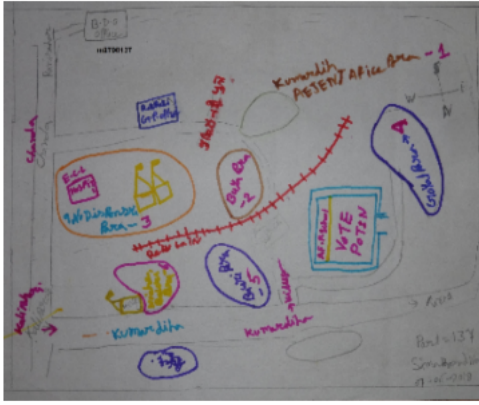

Nazri Naksha