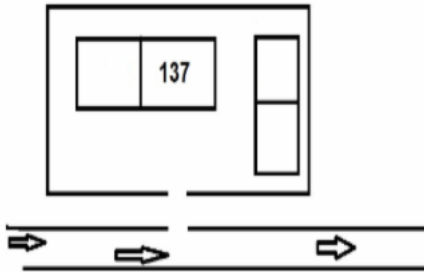

নির্বাচক নিবন্ধন আধিকারিকের স্বাক্ষর

Nazri Naksha

Google Map View

Polling Station Building Front View

Polling Station Front View

Cad View

Key MAP View

1 নাম : নয়জল খাতুন স্বামীর নাম : মুহিবুল ইসলাম বাড়ির নং : n0242 বয়স : 58 লিঙ্গ : মহিলা	NAZ1210707 ফটো উপলব্ধ	2 নাম : মহঃ খুরসিদ সাহু পিতার নাম : মুহিবুল ইসলাম বাড়ির নং : n0242 বয়স : 29 লিঙ্গ : পুরুষ	NAZ1305242 ফটো উপলব্ধ	3 নাম : সুজি দেবী স্বামীর নাম : সত্যেন্দ্র পাশোয়ান বাড়ির নং : n0244 বয়স : 35 লিঙ্গ : মহিলা	NAZ1210780 ফটো উপলব্ধ
4 নাম : মহ আহমদ সাহু পিতার নাম : নয়জল খাতুন বাড়ির নং : এন0242 বয়স : 22 লিঙ্গ : পুরুষ	NAZ1865278 ফটো উপলব্ধ	5 নাম : মোহাম্মদ নৌসাদ আনসারি পিতার নাম : মোহাম্মদ সাবির আনসারি বাড়ির নং : এন0052 বয়স : 36 লিঙ্গ : পুরুষ	NAZ1748227 ফটো উপলব্ধ	6 নাম : রতন পাসওয়ান পিতার নাম : রাজ কুমার পাসওয়ান বাড়ির নং : n0187 বয়স : 25 লিঙ্গ : পুরুষ	NAZ1705607 ফটো উপলব্ধ
7 নাম : প্রাজ্ঞা কুমারী স্বামীর নাম : কুন্দন কুমার যাদব বাড়ির নং : এন01৮৭ বয়স : 30 লিঙ্গ : মহিলা	NAZ1610401 ফটো উপলব্ধ	8 নাম : রেশমি পাশোয়ান মায়ের নাম : বেবী পাশোয়ান বাড়ির নং : n0187 বয়স : 27 লিঙ্গ : পুরুষ	NAZ1483338 ফটো উপলব্ধ	9 নাম : বিকাশ কুমার কুমী পিতার নাম : সুনীল কুমী বাড়ির নং : n0079 বয়স : 24 লিঙ্গ : পুরুষ	NAZ1705094 ফটো উপলব্ধ
10 নাম : নিতিশ কুমার কুমী পিতার নাম : সুনীল কুমী বাড়ির নং : এন00৭৯ বয়স : 25 লিঙ্গ : পুরুষ	NAZ1610369 ফটো উপলব্ধ	11 নাম : অমরনাথ কেশরী পিতার নাম : ভোলানাথ কেশরী বাড়ির নং : n0072 বয়স : 59 লিঙ্গ : পুরুষ	MCB1875855 ফটো উপলব্ধ	12 নাম : ববিতা গোপ স্বামীর নাম : কার্তিক গোপ বাড়ির নং : এন 00৭২ বয়স : 26 লিঙ্গ : মহিলা	NAZ1620905 ফটো উপলব্ধ
13 নাম : প্রিয়ান্বিতা খাঁ স্বামীর নাম : গৌরাঙ্গ খাঁ বাড়ির নং : এন0118 বয়স : 21 লিঙ্গ : মহিলা	NAZ1912609 ফটো উপলব্ধ	14 নাম : বিনয় কৃষ্ণ খাঁ পিতার নাম : গদাধর খাঁ বাড়ির নং : N0108 বয়স : 24 লিঙ্গ : পুরুষ	NAZ1705789 ফটো উপলব্ধ	15 নাম : সান্তনা বাউরী পিতার নাম : সুখু বাউরী বাড়ির নং : এন0021 বয়স : 24 লিঙ্গ : মহিলা	NAZ1748318 ফটো উপলব্ধ
16 নাম : বিশ্বনাথ ঘোষ পিতার নাম : স্বপন ঘোষ বাড়ির নং : এন 00২১ বয়স : 26 লিঙ্গ : পুরুষ	NAZ1620889 ফটো উপলব্ধ	17 নাম : রাহুল ঘোষ মায়ের নাম : প্রতিমা ঘোষ বাড়ির নং : এন0২০৪ বয়স : 26 লিঙ্গ : পুরুষ	NAZ1515170 ফটো উপলব্ধ	18 নাম : সরস্বতী ঘোষ স্বামীর নাম : দুলাল ঘোষ বাড়ির নং : n0301 বয়স : 29 লিঙ্গ : মহিলা	NAZ1550664 ফটো উপলব্ধ
19 নাম : দিপেন ঘোষ পিতার নাম : লক্ষীনারায়ন ঘোষ বাড়ির নং : n0164 বয়স : 45 লিঙ্গ : পুরুষ	MCB1230846 ফটো উপলব্ধ	20 নাম : বৃন্দা দত্ত স্বামীর নাম : জীতেন্দ্র নাথ দত্ত বাড়ির নং : n0133 বয়স : 59 লিঙ্গ : মহিলা	WB/38/261/135121 ফটো উপলব্ধ	21 নাম : নুপুর দত্ত স্বামীর নাম : বাপি দত্ত বাড়ির নং : n0167 বয়স : 27 লিঙ্গ : মহিলা	NAZ1483270 ফটো উপলব্ধ
22 নাম : নিশা দেবী স্বামীর নাম : বিনোদ কুমার সাউ বাড়ির নং : এন00৫৪ বয়স : 29 লিঙ্গ : মহিলা	NAZ1610583 ফটো উপলব্ধ	23 নাম : জসি রুইদাস স্বামীর নাম : রাজকুমার রুইদাস বাড়ির নং : এন0054 বয়স : 25 লিঙ্গ : মহিলা	NAZ1748656 ফটো উপলব্ধ	24 নাম : মনোরমা দেবী স্বামীর নাম : বাবলু কুমার চৌরাসিয়া বাড়ির নং : n0264 বয়স : 38 লিঙ্গ : মহিলা	NAZ1439967 ফটো উপলব্ধ
25 নাম : জগন্নাথ পাল পিতার নাম : শ্যামাপদ পাল বাড়ির নং : n0002 বয়স : 45 লিঙ্গ : পুরুষ	MCB1233444 ফটো উপলব্ধ	26 নাম : সুরজিৎ পাশি পিতার নাম : বাবলু পাশি বাড়ির নং : এন0২০৩ বয়স : 26 লিঙ্গ : পুরুষ	NAZ1515352 ফটো উপলব্ধ	27 নাম : সুনীল পাশি পিতার নাম : সিপু পাশি বাড়ির নং : এন0231 বয়স : 22 লিঙ্গ : পুরুষ	NAZ1865203 ফটো উপলব্ধ
28 নাম : লক্ষ্মী পাশি পিতার নাম : মনোজ পাশি বাড়ির নং : n0286 বয়স : 27 লিঙ্গ : মহিলা	NAZ1515238 ফটো উপলব্ধ	29 নাম : প্রতিমা পাশি স্বামীর নাম : রঞ্জিত পাশি বাড়ির নং : এন0231 বয়স : 23 লিঙ্গ : মহিলা	NAZ1911320 ফটো উপলব্ধ	30 নাম : বীণা পাশি স্বামীর নাম : হিরা পাশি বাড়ির নং : এন0014 বয়স : 30 লিঙ্গ : মহিলা	NAZ1911452 ফটো উপলব্ধ