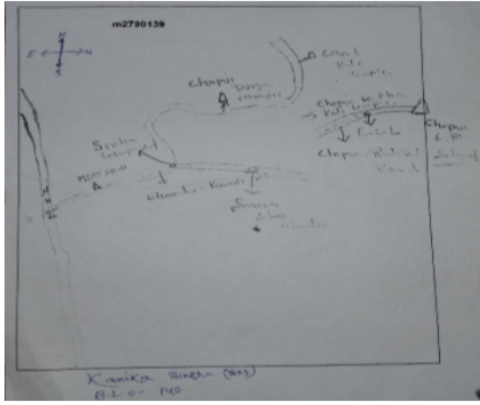

Nazri Naksha