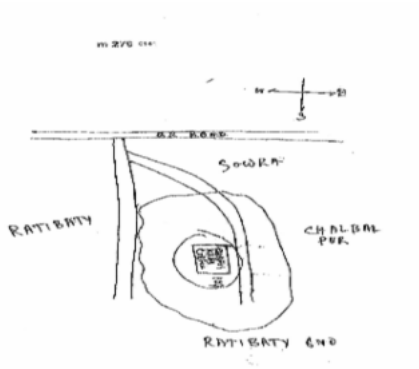

Nazri Naksha