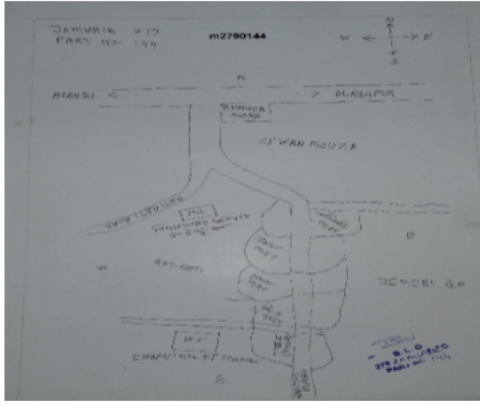

Nazri Naksha