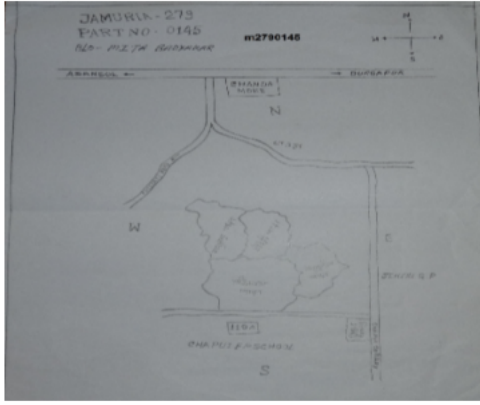

Nazri Naksha