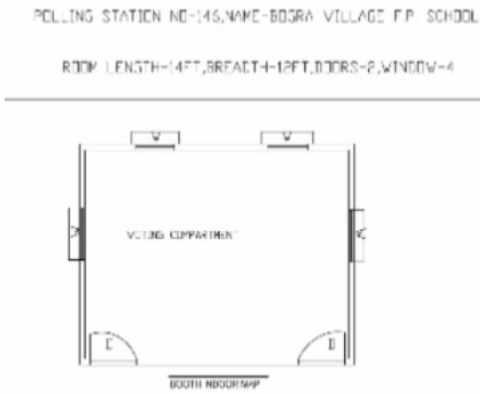

নির্বাচক নিবন্ধন আধিকারিকের স্বাক্ষর

Nazri Naksha

Google Map View

Polling Station Building Front View

Polling Station Front View

Cad View

Key MAP View

বিধানসভা নির্বাচনক্ষেত্রের নং, নাম : 279-জামুরিয়া  
ভাগ নং, নাম : 1-বোগড়া উপর বাউরী পাড়া