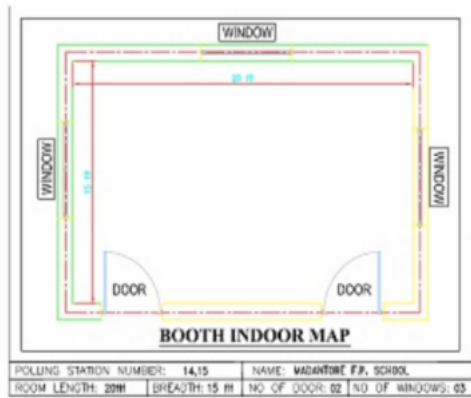

নির্বাচক নিবন্ধন আধিকারিকের স্বাক্ষর

Nazri Naksha

Google Map View

Polling Station Building Front View

Polling Station Front View

Cad View

Key MAP View

1	WB/38/262/036669	নাম : সেখ সলিম সেখ পিতার নাম : সেখ মুকিম বাড়ির নং : n0027 বয়স : 51 লিঙ্গ : পুরুষ	ফটো উপলব্ধ	2	WB/38/262/036777	নাম : সেখ সাবদুল পিতার নাম : সেখ মুকিম বাড়ির নং : n0027 বয়স : 55 লিঙ্গ : পুরুষ	ফটো উপলব্ধ	3	WB/38/262/036277	নাম : সবেরা বিবি স্বামীর নাম : মুকিম সেখ বাড়ির নং : n0027 বয়স : 66 লিঙ্গ : মহিলা	ফটো উপলব্ধ
4	NAZ1154111	নাম : অফ.রোজা বিবি স্বামীর নাম : সেখ আইনুল মন্ডল বাড়ির নং : n0025 বয়স : 37 লিঙ্গ : মহিলা	ফটো উপলব্ধ	5	NAZ1054808	নাম : আসমা বিবি স্বামীর নাম : সেখ জৈনুল মন্ডল বাড়ির নং : n0025 বয়স : 37 লিঙ্গ : মহিলা	ফটো উপলব্ধ	6	NAZ1154103	নাম : তহমিনা বিবি স্বামীর নাম : সেখ জৈনুল মন্ডল বাড়ির নং : n0025 বয়স : 35 লিঙ্গ : মহিলা	ফটো উপলব্ধ
7	GDV1322643	নাম : মৈনুল মন্ডল পিতার নাম : উকিল মন্ডল বাড়ির নং : n0025 বয়স : 46 লিঙ্গ : পুরুষ	ফটো উপলব্ধ	8	WB/38/262/036359	নাম : জায়েদা বিবি স্বামীর নাম : উকিল সেখ বাড়ির নং : n0025 বয়স : 72 লিঙ্গ : মহিলা	ফটো উপলব্ধ	9	GDV1322544	নাম : সেখ জৈনুল পিতার নাম : সেখ উকিল বাড়ির নং : n0025 বয়স : 49 লিঙ্গ : পুরুষ	ফটো উপলব্ধ
10	NAZ1054865	নাম : আরিফা বিবি স্বামীর নাম : সেখ রৌসন আলী বাড়ির নং : n0023 বয়স : 31 লিঙ্গ : মহিলা	ফটো উপলব্ধ	11	NAZ1054873	নাম : সামিমা বিবি স্বামীর নাম : সেখ আক্তার আলী বাড়ির নং : n0023 বয়স : 32 লিঙ্গ : মহিলা	ফটো উপলব্ধ	12	GDV1533447	নাম : সেখ রেজাউল পিতার নাম : সেখ ফুরকান বাড়ির নং : n0023 বয়স : 43 লিঙ্গ : পুরুষ	ফটো উপলব্ধ
13	GDV3066982	নাম : সালমা বিবি স্বামীর নাম : সেখ ফিরোজ আলি বাড়ির নং : n0023 বয়স : 37 লিঙ্গ : মহিলা	ফটো উপলব্ধ	14	NAZ1843127	নাম : সরিফা বিবি স্বামীর নাম : এবাদ্যত সেখ বাড়ির নং : n0023 বয়স : 53 লিঙ্গ : মহিলা	ফটো উপলব্ধ	15	WB/38/262/036727	নাম : সেখ এবাদ্যত রহমান পিতার নাম : সেখ মঞ্জুর বাড়ির নং : n0023 বয়স : 60 লিঙ্গ : পুরুষ	ফটো উপলব্ধ
16	GDV2773521	নাম : সেখ বাইরুল পিতার নাম : নিজাম সেখ বাড়ির নং : n0022 বয়স : 38 লিঙ্গ : পুরুষ	ফটো উপলব্ধ	17	NAZ1054824	নাম : নাজমা খাতুন স্বামীর নাম : সেখ রেজাউল বাড়ির নং : n0022 বয়স : 37 লিঙ্গ : মহিলা	ফটো উপলব্ধ	18	NAZ1154129	নাম : ফারজিনা বিবি স্বামীর নাম : সেখ সুক্তার বাড়ির নং : n0029 বয়স : 30 লিঙ্গ : মহিলা	ফটো উপলব্ধ
19	NAZ1054915	নাম : সেখ মুক্তার মন্ডল পিতার নাম : সেখ নকিম মন্ডল বাড়ির নং : n0029 বয়স : 32 লিঙ্গ : পুরুষ	ফটো উপলব্ধ	20	GDV2773497	নাম : সেখ সুক্তার মন্ডল পিতার নাম : সেখ নকিম মন্ডল বাড়ির নং : n0029 বয়স : 37 লিঙ্গ : পুরুষ	ফটো উপলব্ধ	21	GDV2431740	নাম : রিজিয়া বিবি স্বামীর নাম : নকিম সেখ বাড়ির নং : n0029 বয়স : 59 লিঙ্গ : মহিলা	ফটো উপলব্ধ
22	NAZ0755397	নাম : সেখ রবিউল পিতার নাম : সেখ ফুরকান বাড়ির নং : n0028 বয়স : 34 লিঙ্গ : পুরুষ	ফটো উপলব্ধ	23	WB/38/262/036755	নাম : সেখ ফুরকান পিতার নাম : সেখ হাবিবুল্লা বাড়ির নং : n0028 বয়স : 62 লিঙ্গ : পুরুষ	ফটো উপলব্ধ	24	NAZ1154079	নাম : মাসুদা বিবি স্বামীর নাম : সেখ সালিম বাড়ির নং : n0027 বয়স : 44 লিঙ্গ : মহিলা	ফটো উপলব্ধ
25	GDV2431773	নাম : মনোকা বিবি স্বামীর নাম : সাবদুল সেখ বাড়ির নং : n0027 বয়স : 52 লিঙ্গ : মহিলা	ফটো উপলব্ধ	26	GDV2773513	নাম : সেখ রেজাউল পিতার নাম : নিজাম সেখ বাড়ির নং : n0022 বয়স : 42 লিঙ্গ : পুরুষ	ফটো উপলব্ধ	27	NAZ0755389	নাম : সেখ মুরসলিম পিতার নাম : সেখ জমরুদ্দিন বাড়ির নং : n0020 বয়স : 35 লিঙ্গ : পুরুষ	ফটো উপলব্ধ
28	NAZ1054832	নাম : মোবিয়া বিবি স্বামীর নাম : সেখ কামরুদ্দিন বাড়ির নং : n0020 বয়স : 37 লিঙ্গ : মহিলা	ফটো উপলব্ধ	29	GDV2773489	নাম : সেখ কামরুদ্দিন পিতার নাম : সেখ জমরুদ্দিন বাড়ির নং : n0020 বয়স : 42 লিঙ্গ : পুরুষ	ফটো উপলব্ধ	30	GDV2431476	নাম : নৈইমা বিবি স্বামীর নাম : আমানুদ্দিন সেখ বাড়ির নং : n0024 বয়স : 53 লিঙ্গ : মহিলা	ফটো উপলব্ধ