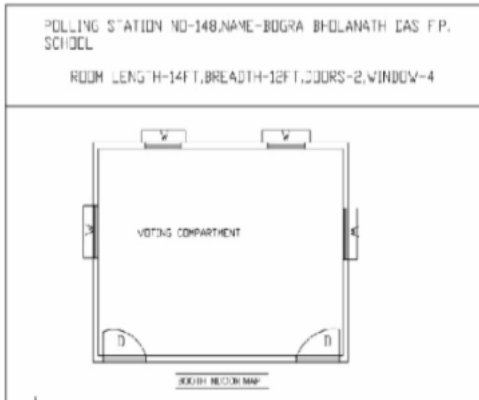

নির্বাচক নিবন্ধন আধিকারিকের স্বাক্ষর

Nazri Naksha

Google Map View

Polling Station Building Front View

Polling Station Front View

Cad View

Key MAP View

1 নাম : মহ সমীর পিতার নাম : কালীন্দ্র বাড়ির নং : n0330 বয়স : 26 লিঙ্গ : পুরুষ	NAZ1552892 ফটো উপলব্ধ	2 নাম : দেবাস্তী দেবী স্বামীর নাম : অজয় দোষদ বাড়ির নং : n0100 বয়স : 55 লিঙ্গ : মহিলা	NAZ0825372 ফটো উপলব্ধ	3 নাম : শান্তি দেবী স্বামীর নাম : রামজী বাড়ির নং : n0043 বয়স : 69 লিঙ্গ : মহিলা	GDV2172757 ফটো উপলব্ধ
4 নাম : ভোলা পাসওয়ান পিতার নাম : উজ্জ্বল পাসওয়ান বাড়ির নং : n0043 বয়স : 36 লিঙ্গ : পুরুষ	NAZ1308089 ফটো উপলব্ধ	5 নাম : বীনা দেবী স্বামীর নাম : শঙ্কর পাশোয়ান বাড়ির নং : n0116 বয়স : 40 লিঙ্গ : মহিলা	NAZ0931097 ফটো উপলব্ধ	6 নাম : বীনা দেবী স্বামীর নাম : সন্তোষ দুষাদ বাড়ির নং : n0290 বয়স : 32 লিঙ্গ : মহিলা	NAZ1258029 ফটো উপলব্ধ
7 নাম : নিলম দেবী স্বামীর নাম : ভোলা পাসওয়ান বাড়ির নং : এন0043 বয়স : 31 লিঙ্গ : মহিলা	NAZ1857523 ফটো উপলব্ধ	8 নাম : ধনরাজ গোপ পিতার নাম : রামচন্দ্র গোপ বাড়ির নং : n0015 বয়স : 52 লিঙ্গ : পুরুষ	NAZ1440759 ফটো উপলব্ধ	9 নাম : রাখা অহির স্বামীর নাম : ধনু অহির বাড়ির নং : n0015 বয়স : 76 লিঙ্গ : মহিলা	WB/38/262/309095 ফটো উপলব্ধ
10 নাম : হরি কৃষ্ণ অহির পিতার নাম : ধনু অহির বাড়ির নং : n0015 বয়স : 50 লিঙ্গ : পুরুষ	GDV1131713 ফটো উপলব্ধ	11 নাম : নন্দ কিশোর অহির পিতার নাম : ধনু অহির বাড়ির নং : n0015 বয়স : 49 লিঙ্গ : পুরুষ	GDV1131911 ফটো উপলব্ধ	12 নাম : রঞ্জু কুমারী দেবী স্বামীর নাম : রামচন্দ্র অহির বাড়ির নং : n0015 বয়স : 40 লিঙ্গ : মহিলা	NAZ1308121 ফটো উপলব্ধ
13 নাম : সন্তোষ ঠাকুর পিতার নাম : সুরেন্দ্র ঠাকুর বাড়ির নং : N0015 বয়স : 26 লিঙ্গ : পুরুষ	NAZ1600717 ফটো উপলব্ধ	14 নাম : তাব্রেজ আনসারি পিতার নাম : মোহম্মদ মনসুর আনসারি বাড়ির নং : N05 বয়স : 24 লিঙ্গ : পুরুষ	NAZ1673672 ফটো উপলব্ধ	15 নাম : ঋষিকেশ কুমার পাসওয়ান পিতার নাম : মনোজ কুমার পাসওয়ান বাড়ির নং : N05 বয়স : 27 লিঙ্গ : পুরুষ	NAZ1673094 ফটো উপলব্ধ
16 নাম : সঞ্জনা কুমারী পিতার নাম : শিবনন্দন দাস বাড়ির নং : N09 বয়স : 24 লিঙ্গ : মহিলা	NAZ1673268 ফটো উপলব্ধ	17 নাম : চন্দ্র কান্তা কুমারী পিতার নাম : চরিতর পাসওয়ান বাড়ির নং : N05 বয়স : 24 লিঙ্গ : মহিলা	NAZ1673219 ফটো উপলব্ধ	18 নাম : মমতা কুমারী পিতার নাম : আলমদী পাশোয়ান বাড়ির নং : এন0166 বয়স : 24 লিঙ্গ : মহিলা	NAZ1791904 ফটো উপলব্ধ
19 নাম : রজনী কুমারী পাসওয়ান পিতার নাম : মনেশ পাসওয়ান বাড়ির নং : N05 বয়স : 25 লিঙ্গ : মহিলা	NAZ1673532 ফটো উপলব্ধ	20 নাম : টুম্পা কোড়া স্বামীর নাম : স্বপ্ন কোড়া বাড়ির নং : N05 বয়স : 26 লিঙ্গ : মহিলা	NAZ1672971 ফটো উপলব্ধ	21 নাম : কাজল কোড়া স্বামীর নাম : তপন কোড়া বাড়ির নং : N03 বয়স : 26 লিঙ্গ : মহিলা	NAZ1672948 ফটো উপলব্ধ
22 নাম : সাবিহা খাতুন পিতার নাম : মোহম্মদ খাতুন বাড়ির নং : n0334 বয়স : 27 লিঙ্গ : মহিলা	NAZ1553833 ফটো উপলব্ধ	23 নাম : কাজল খাতুন পিতার নাম : আনসউআল মহম্মদ বাড়ির নং : n0308 বয়স : 30 লিঙ্গ : মহিলা	NAZ1440833 ফটো উপলব্ধ	24 নাম : নাজি নাম খাতুন স্বামীর নাম : মোহম্মদ আখতার বাড়ির নং : N08 বয়স : 32 লিঙ্গ : মহিলা	NAZ1673003 ফটো উপলব্ধ
25 নাম : রুক্ষানা খাতুন পিতার নাম : আমির মিয়া বাড়ির নং : N05 বয়স : 26 লিঙ্গ : মহিলা	NAZ1673557 ফটো উপলব্ধ	26 নাম : সাবিয়া খাতুন পিতার নাম : মোহম্মদ তৈয়ব বাড়ির নং : N05 বয়স : 25 লিঙ্গ : মহিলা	NAZ1673482 ফটো উপলব্ধ	27 নাম : আর্বা জ, খান পিতার নাম : আশিক খান বাড়ির নং : এন0175 বয়স : 23 লিঙ্গ : পুরুষ	NAZ1791821 ফটো উপলব্ধ
28 নাম : নরেন্দ্র গিরি পিতার নাম : ম্যানেজার গিরি বাড়ির নং : n0287 বয়স : 49 লিঙ্গ : পুরুষ	NAZ1215953 ফটো উপলব্ধ	29 নাম : অনিতা দেবী স্বামীর নাম : সঞ্জয় পাশোয়ান বাড়ির নং : n0016 বয়স : 41 লিঙ্গ : মহিলা	GDV2396505 ফটো উপলব্ধ	30 নাম : বলদেও গোপ পিতার নাম : ভাদেও গোপ বাড়ির নং : n0034 বয়স : 56 লিঙ্গ : পুরুষ	WB/38/262/309095 ফটো উপলব্ধ