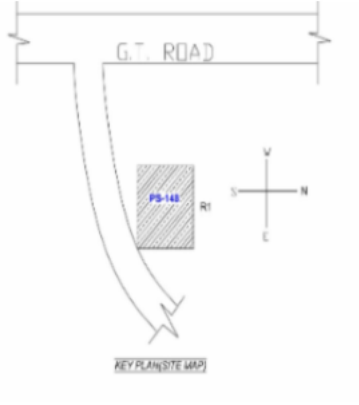

Nazri Naksha