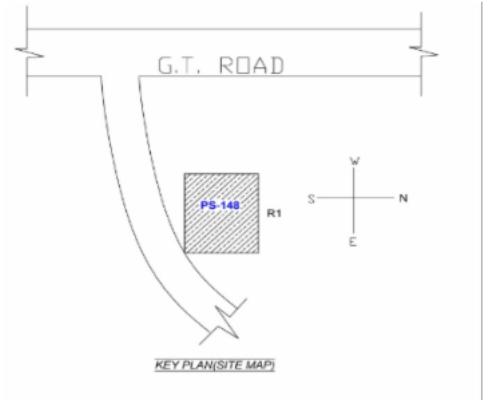

নির্বাচক নিবন্ধন আধিকারিকের স্বাক্ষর

Nazri Naksha

Google Map View

Polling Station Building Front View

Polling Station Front View

Cad View

Key MAP View

1 নাম : মহ সমীর পিতার নাম : কালীন্দ্র বাড়ির নং : n0330 বয়স : 26 লিঙ্গ : পুরুষ	NAZ1552892 ফটো উপলব্ধ	2 নাম : দেবাস্তী দেবী স্বামীর নাম : অজয় দোষদ বাড়ির নং : n0100 বয়স : 55 লিঙ্গ : মহিলা	NAZ0825372 ফটো উপলব্ধ	3 নাম : শান্তি দেবী স্বামীর নাম : রামজী বাড়ির নং : n0043 বয়স : 69 লিঙ্গ : মহিলা	GDV2172757 ফটো উপলব্ধ
4 নাম : ভোলা পাসওয়ান পিতার নাম : উজ্জ্বল পাসওয়ান বাড়ির নং : n0043 বয়স : 36 লিঙ্গ : পুরুষ	NAZ1308089 ফটো উপলব্ধ	5 নাম : বীনা দেবী স্বামীর নাম : শঙ্কর পাশোয়ান বাড়ির নং : n0116 বয়স : 40 লিঙ্গ : মহিলা	NAZ0931097 ফটো উপলব্ধ	6 নাম : বীনা দেবী স্বামীর নাম : সন্তোষ দুষাদ বাড়ির নং : n0290 বয়স : 32 লিঙ্গ : মহিলা	NAZ1258029 ফটো উপলব্ধ
7 নাম : নিলম দেবী স্বামীর নাম : ভোলা পাসওয়ান বাড়ির নং : এন0043 বয়স : 31 লিঙ্গ : মহিলা	NAZ1857523 ফটো উপলব্ধ	8 নাম : ধনরাজ গোপ পিতার নাম : রামচন্দ্র গোপ বাড়ির নং : n0015 বয়স : 52 লিঙ্গ : পুরুষ	NAZ1440759 ফটো উপলব্ধ	9 নাম : রাখা অহির স্বামীর নাম : ধনু অহির বাড়ির নং : n0015 বয়স : 76 লিঙ্গ : মহিলা	WB/38/262/309095 ফটো উপলব্ধ
10 নাম : হরি কৃষ্ণ অহির পিতার নাম : ধনু অহির বাড়ির নং : n0015 বয়স : 50 লিঙ্গ : পুরুষ	GDV1131713 ফটো উপলব্ধ	11 নাম : নন্দ কিশোর অহির পিতার নাম : ধনু অহির বাড়ির নং : n0015 বয়স : 49 লিঙ্গ : পুরুষ	GDV1131911 ফটো উপলব্ধ	12 নাম : রঞ্জু কুমারী দেবী স্বামীর নাম : রামচন্দ্র অহির বাড়ির নং : n0015 বয়স : 40 লিঙ্গ : মহিলা	NAZ1308121 ফটো উপলব্ধ
13 নাম : সন্তোষ ঠাকুর পিতার নাম : সুরেন্দ্র ঠাকুর বাড়ির নং : N0015 বয়স : 26 লিঙ্গ : পুরুষ	NAZ1600717 ফটো উপলব্ধ	14 নাম : তাব্রেজ আনসারি পিতার নাম : মোহম্মদ মনসুর আনসারি বাড়ির নং : N05 বয়স : 24 লিঙ্গ : পুরুষ	NAZ1673672 ফটো উপলব্ধ	15 নাম : ঋষিকেশ কুমার পাসওয়ান পিতার নাম : মনোজ কুমার পাসওয়ান বাড়ির নং : N05 বয়স : 27 লিঙ্গ : পুরুষ	NAZ1673094 ফটো উপলব্ধ
16 নাম : সঞ্জনা কুমারী পিতার নাম : শিবনন্দন দাস বাড়ির নং : N09 বয়স : 24 লিঙ্গ : মহিলা	NAZ1673268 ফটো উপলব্ধ	17 নাম : চন্দ্র কান্তা কুমারী পিতার নাম : চরিতর পাসওয়ান বাড়ির নং : N05 বয়স : 24 লিঙ্গ : মহিলা	NAZ1673219 ফটো উপলব্ধ	18 নাম : মমতা কুমারী পিতার নাম : আলমদী পাশোয়ান বাড়ির নং : এন0166 বয়স : 24 লিঙ্গ : মহিলা	NAZ1791904 ফটো উপলব্ধ
19 নাম : রজনী কুমারী পাসওয়ান পিতার নাম : মনেশ পাসওয়ান বাড়ির নং : N05 বয়স : 25 লিঙ্গ : মহিলা	NAZ1673532 ফটো উপলব্ধ	20 নাম : টুম্পা কোড়া স্বামীর নাম : স্বপ্ন কোড়া বাড়ির নং : N05 বয়স : 26 লিঙ্গ : মহিলা	NAZ1672971 ফটো উপলব্ধ	21 নাম : কাজল কোড়া স্বামীর নাম : তপন কোড়া বাড়ির নং : N03 বয়স : 26 লিঙ্গ : মহিলা	NAZ1672948 ফটো উপলব্ধ
22 নাম : সাবিহা খাতুন পিতার নাম : মোহম্মদ খাতুন বাড়ির নং : n0334 বয়স : 27 লিঙ্গ : মহিলা	NAZ1553833 ফটো উপলব্ধ	23 নাম : কাজল খাতুন পিতার নাম : আনসউআল মহম্মদ বাড়ির নং : n0308 বয়স : 30 লিঙ্গ : মহিলা	NAZ1440833 ফটো উপলব্ধ	24 নাম : নাজি নাম খাতুন স্বামীর নাম : মোহম্মদ আখতার বাড়ির নং : N08 বয়স : 32 লিঙ্গ : মহিলা	NAZ1673003 ফটো উপলব্ধ
25 নাম : রুক্ষানা খাতুন পিতার নাম : আমির মিয়া বাড়ির নং : N05 বয়স : 26 লিঙ্গ : মহিলা	NAZ1673557 ফটো উপলব্ধ	26 নাম : সাবিয়া খাতুন পিতার নাম : মোহম্মদ তৈয়ব বাড়ির নং : N05 বয়স : 25 লিঙ্গ : মহিলা	NAZ1673482 ফটো উপলব্ধ	27 নাম : আর্বা জ, খান পিতার নাম : আশিক খান বাড়ির নং : এন0175 বয়স : 23 লিঙ্গ : পুরুষ	NAZ1791821 ফটো উপলব্ধ
28 নাম : নরেন্দ্র গিরি পিতার নাম : ম্যানেজার গিরি বাড়ির নং : n0287 বয়স : 49 লিঙ্গ : পুরুষ	NAZ1215953 ফটো উপলব্ধ	29 নাম : অনিতা দেবী স্বামীর নাম : সঞ্জয় পাশোয়ান বাড়ির নং : n0016 বয়স : 41 লিঙ্গ : মহিলা	GDV2396505 ফটো উপলব্ধ	30 নাম : বলদেও গোপ পিতার নাম : ভাদেও গোপ বাড়ির নং : n0034 বয়স : 56 লিঙ্গ : পুরুষ	WB/38/262/309095 ফটো উপলব্ধ