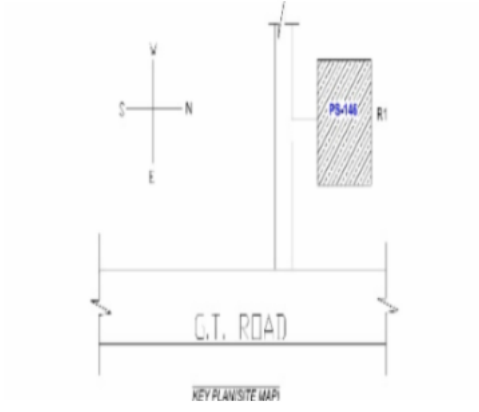

নির্বাচক নিবন্ধন আধিকারিকের স্বাক্ষর

Nazri Naksha

Google Map View

Polling Station Building Front View

Polling Station Front View

Cad View

Key MAP View

বিধানসভা নির্বাচনক্ষেত্রের নং, নাম : 279-জামুরিয়া  
ভাগ নং, নাম : 1-উত্তর বোগড়া চটি