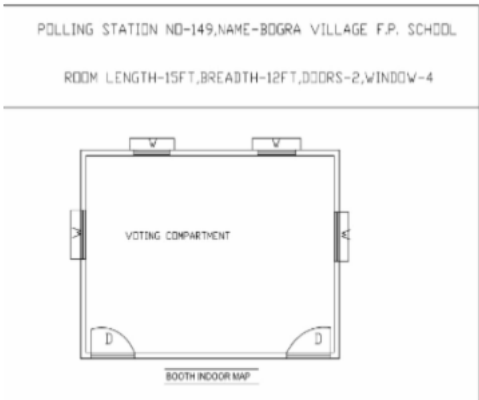

নির্বাচক নিবন্ধন আধিকারিকের স্বাক্ষর

Nazri Naksha

Google Map View

Polling Station Building Front View

Polling Station Front View

Cad View

Key MAP View

বিধানসভা নির্বাচনক্ষেত্রের নং, নাম : 279-জামুরিয়া  
ভাগ নং, নাম : 1-উত্তর বোগড়া চটি