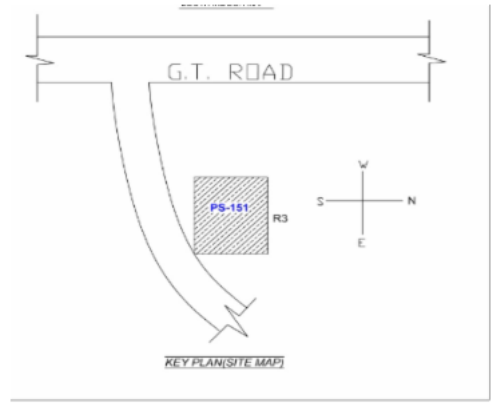

নির্বাচক নিবন্ধন আধিকারিকের স্বাক্ষর

Nazri Naksha

Google Map View

Polling Station Building Front View

Polling Station Front View

Cad View

Key MAP View

বিধানসভা নির্বাচনক্ষেত্রের নং, নাম : 279-জামুরিয়া  
ভাগ নং, নাম : 1-নিউ সাতগ্রাম পূর্ব