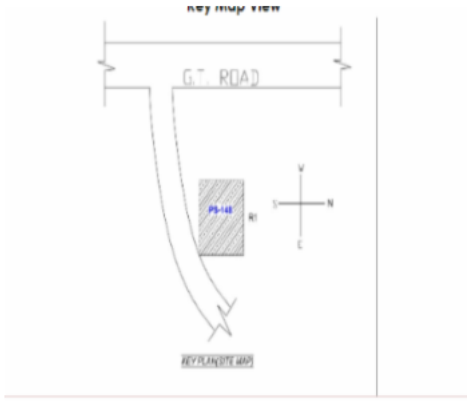

Nazri Naksha