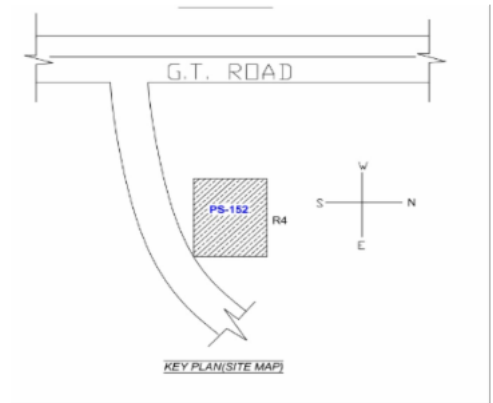

নির্বাচক নিবন্ধন আধিকারিকের স্বাক্ষর

Nazri Naksha

Google Map View

Polling Station Building Front View

Polling Station Front View

Cad View

Key MAP View

বিধানসভা নির্বাচনক্ষেত্রের নং, নাম : 279-জামুরিয়া
ভাগ নং, নাম : 1-নিউ সাত গ্রাম পূর্ব