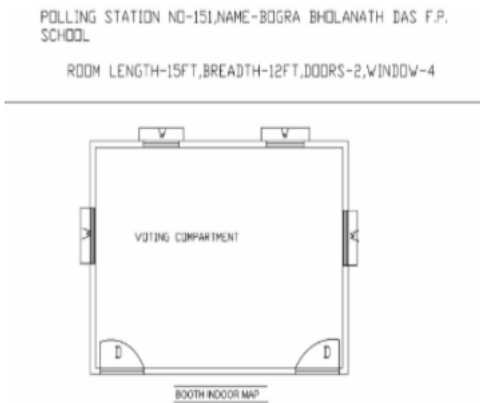

নির্বাচক নিবন্ধন আধিকারিকের স্বাক্ষর

Nazri Naksha

Google Map View

Polling Station Building Front View

Polling Station Front View

Cad View

Key MAP View

বিধানসভা নির্বাচনক্ষেত্রের নং, নাম : 279-জামুরিয়া
ভাগ নং, নাম : 1-নিউ সাত গ্রাম পূর্ব