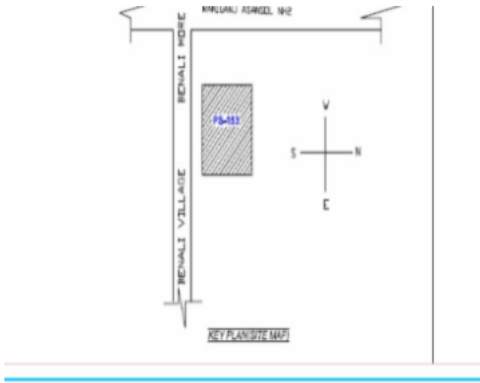

নির্বাচক নিবন্ধন আধিকারিকের স্বাক্ষর

Nazri Naksha

Google Map View

Polling Station Building Front View

Polling Station Front View

Cad View

Key MAP View

বিধানসভা নির্বাচনক্ষেত্রের নং, নাম : 279-জামুরিয়া
ভাগ নং, নাম : 1-বেড়োলা গ্রাম, বেনানী