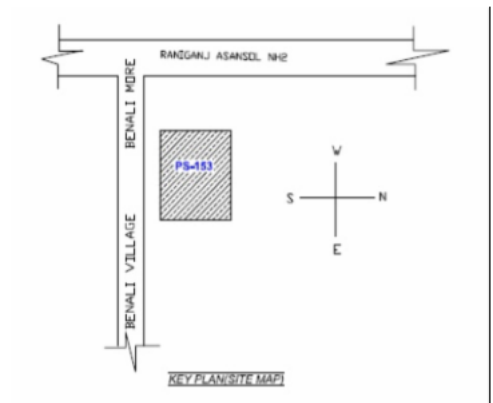

নির্বাচক নিবন্ধন আধিকারিকের স্বাক্ষর

Nazri Naksha

Google Map View

Polling Station Building Front View

Polling Station Front View

Cad View

Key MAP View

বিধানসভা নির্বাচনক্ষেত্রের নং, নাম : 279-জামুরিয়া
ভাগ নং, নাম : 1-বেড়োলা গ্রাম, বেনানী