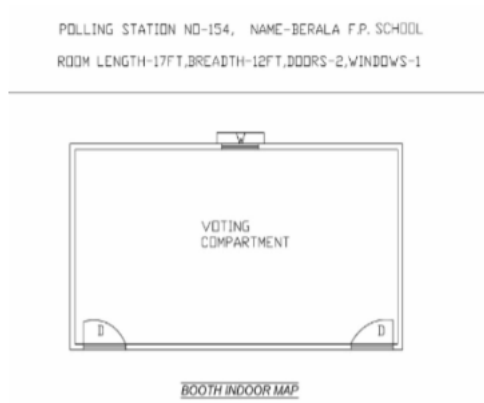

নির্বাচক নিবন্ধন আধিকারিকের স্বাক্ষর

Nazri Naksha

Google Map View

Polling Station Building Front View

Polling Station Front View

Cad View

Key MAP View

বিধানসভা নির্বাচনক্ষেত্রের নং, নাম : 279-জামুরিয়া
ভাগ নং, নাম : 1-বেনালী কোলিয়ারী সমস্ত কোয়ার্টার্স সহ টুইলাপাড়