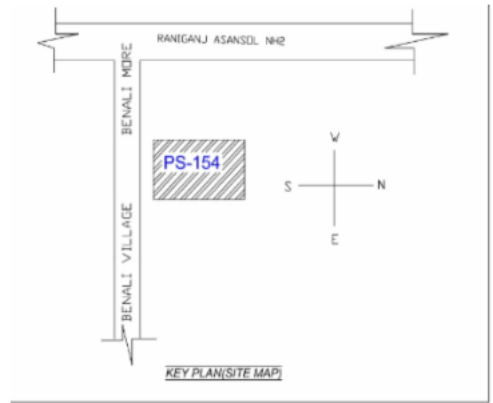

নির্বাচক নিবন্ধন আধিকারিকের স্বাক্ষর

Nazri Naksha

Google Map View

Polling Station Building Front View

Polling Station Front View

Cad View

Key MAP View

বিধানসভা নির্বাচনক্ষেত্রের নং, নাম : 279-জামুরিয়া
ভাগ নং, নাম : 1-বেনালী কোলিয়ারী সমস্ত কোয়ার্টার্স সহ টুইলাপাড়