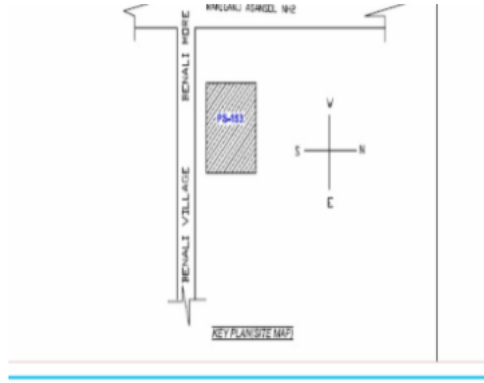

Nazri Naksha