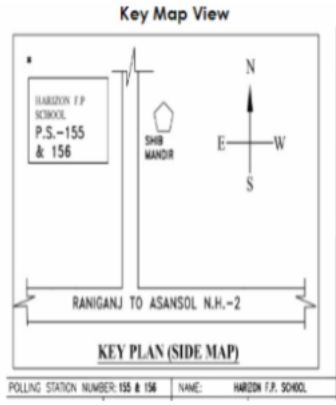

নির্বাচক তালিকা 2026 S25 পশ্চিমবঙ্গ

বিধানসভা নির্বাচনক্ষেত্রের নং, নাম ও সংরক্ষণের স্থিতি : 279 - জামুরিয়া (সাধারণ)		অংশ নং : 159			
বিধানসভা নির্বাচনক্ষেত্রটি যে লোকসভা নির্বাচনক্ষেত্রের / ক্ষেত্রসমূহের অন্তর্ভুক্ত তার নং, নাম ও সংরক্ষণ স্থিতি : 40 - আসানসোল (সাধারণ)					
1. সংশোধনের পূর্ণ বিবরণ					
সংশোধনের বৎসর :	2026	নির্বাচক তালিকার পরিচিতি :			
ভিত্তি তারিখ :	01-01-2026	বিশেষ নিবিড় সংশোধনী ২০২৬-এর চূড়ান্ত ভোটার তালিকা			
সংশোধনের প্রকৃতি :	বিশেষ নিবিড় সংশোধনী 2026				
প্রকাশনার তারিখ :	28-02-2026				
2. অংশ ও নির্বাচনী এলাকার পূর্ণ বিবরণ :					
অংশের ভাগ নং ও নাম :					
1-মডার্ণ সাতগ্রাম কোলিয়ারী রায় পাড়াও বি টাইপ কোয়ার্টারস		প্রধান শহর/গ্রাম : আসানসোল পৌরনিগম			
2-মডার্ণ সাতগ্রাম কোলিয়ারী মিনা বাজার ও ভুঁইয়া পাড়া		ওয়ার্ড : 032			
3-মডার্ণ সাতগ্রাম কোলিয়ারী আহির পাড়া		থানা : জামুরিয়া			
4-মডার্ণ সাতগ্রাম কোলিয়ারী লেবার কোয়ার্টার্স		গ্রাম পঞ্চগয়েত :			
		ব্লক :			
		মহকুমা : আসানসোল সদর			
		জেলা : পশ্চিম বর্ধমান			
		পিন : 713332			
3. ভোট গ্রহন কেন্দ্রের পূর্ণ বিবরণ :					
ভোট গ্রহন কেন্দ্রের নং, নাম :		ভোট গ্রহন কেন্দ্রের শ্রেণী :		শহরাঞ্চল	
159 - হরিজন এফ পি স্কুল		এই অংশে সহায়ক ভোটগ্রহন কেন্দ্রের সংখ্যা :		0	
ভোট গ্রহন কেন্দ্রের ঠিকানা :					
হরিজন এফ পি স্কুল, রুম-2, মডার্ণ সাতগ্রাম কোলিয়ারী					
4. নির্বাচকের সংখ্যা :					
প্রথম ক্রমিক নং	শেষ ক্রমিক নং	মোট সংখ্যা			
		পুরুষ	মহিলা	তৃতীয় লিঙ্গ	মোট
1	521	278	240	0	518

নির্বাচক নিবন্ধন আধিকারিকের স্বাক্ষর

Nazri Naksha

Google Map View

Polling Station Building Front View

Polling Station Front View

Cad View

Key MAP View

বিধানসভা নির্বাচনক্ষেত্রের নং, নাম : 279-জামুরিয়া
ভাগ নং, নাম : 1-মডার্ণ সাতগ্রাম কোলিয়ারী রায় পাড়াও বি টাইপ কোয়ার্টারস