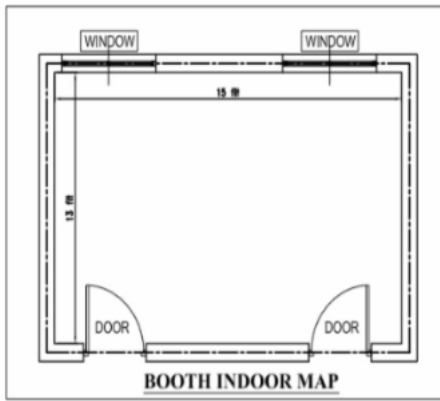

নির্বাচক নিবন্ধন আধিকারিকের স্বাক্ষর

Nazri Naksha

Google Map View

Polling Station Building Front View

Polling Station Front View

Cad View

Key MAP View

বিধানসভা নির্বাচনক্ষেত্রের নং, নাম : 279-জামুরিয়া
ভাগ নং, নাম : 1-মডার্ণ সাতগ্রাম কোলিয়ারী রায় পাড়াও বি টাইপ কোয়ার্টারস