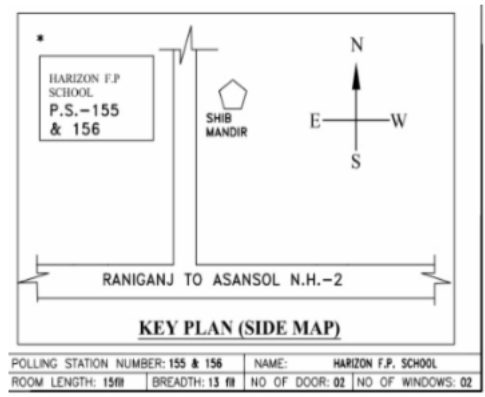

নির্বাচক নিবন্ধন আধিকারিকের স্বাক্ষর

Nazri Naksha

Google Map View

Polling Station Building Front View

Polling Station Front View

Cad View

Key MAP View

বিধানসভা নির্বাচনক্ষেত্রের নং, নাম : 279-জামুরিয়া
ভাগ নং, নাম : 1-মডার্ণ সাতগ্রাম কোলিয়ারী রায় পাড়াও বি টাইপ কোয়ার্টারস