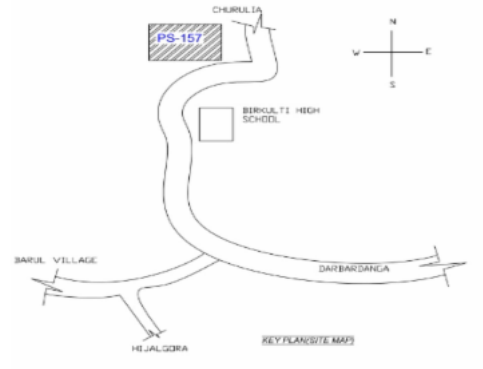

Cad View

Key MAP View