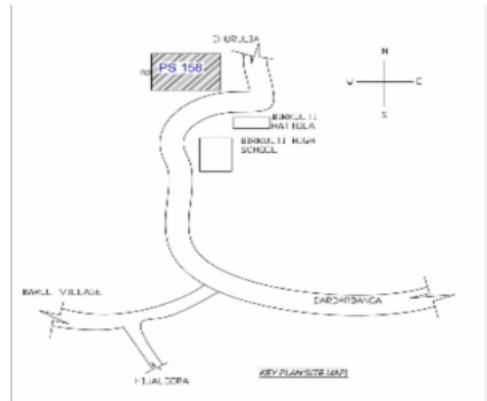

নির্বাচক নিবন্ধন আধিকারিকের স্বাক্ষর

Nazri Naksha

Google Map View

Polling Station Building Front View

Polling Station Front View

Cad View

Key MAP View

1 নাম : রবিনালাল গরাই পিতার নাম: উৎপল গরাই বাড়ির নং : 051 বয়স : 27 লিঙ্গ : পুরুষ	NAZ1586767 ফটো উপলব্ধ	2 নাম : মিঠু গরাই স্বামীর নাম: গণেশ গরাই বাড়ির নং : নং060 বয়স : 37 লিঙ্গ : মহিলা	NAZ1727767 ফটো উপলব্ধ	3 নাম : লিলাবতী গরাই স্বামীর নাম: কালিদাস গরাই বাড়ির নং : নং060 বয়স : 43 লিঙ্গ : মহিলা	NAZ1727726 ফটো উপলব্ধ
4 নাম : অভয় বাউরী পিতার নাম: লাথু বাউরী বাড়ির নং : নং 012 বয়স : 24 লিঙ্গ : পুরুষ	NAZ1736073 ফটো উপলব্ধ	5 নাম : সুবর্ণ বাউরী পিতার নাম: প্রদীপ বাউরী বাড়ির নং : নং 010 বয়স : 23 লিঙ্গ : পুরুষ	NAZ1736099 ফটো উপলব্ধ	6 নাম : রোহিত বাউরী পিতার নাম: প্রভু বাউরী বাড়ির নং : নং 022 বয়স : 25 লিঙ্গ : পুরুষ	NAZ1736057 ফটো উপলব্ধ
7 নাম : বিশাল বাউরী পিতার নাম: অনাথ বাউরী বাড়ির নং : নং 008 বয়স : 24 লিঙ্গ : পুরুষ	NAZ1736065 ফটো উপলব্ধ	8 নাম : কাঞ্চন বাউরী পিতার নাম: শ্রীদাম বাউরী বাড়ির নং : নং 030 বয়স : 24 লিঙ্গ : পুরুষ	NAZ1736123 ফটো উপলব্ধ	9 নাম : কার্তিক বাউরী পিতার নাম: লালু বাউরী বাড়ির নং : নং 001 বয়স : 24 লিঙ্গ : পুরুষ	NAZ1736115 ফটো উপলব্ধ
10 নাম : লক্ষ্মী বাউরী পিতার নাম: জয়দেব বাউরী বাড়ির নং : নং 001 বয়স : 24 লিঙ্গ : মহিলা	NAZ1736032 ফটো উপলব্ধ	11 নাম : বিষ্ণু বাউরী পিতার নাম: মানিক বাউরী বাড়ির নং : নং 004 বয়স : 24 লিঙ্গ : পুরুষ	NAZ1736040 ফটো উপলব্ধ	12 নাম : রিনা বাউরী পিতার নাম: গোপাল বাউরী বাড়ির নং : নং 008 বয়স : 24 লিঙ্গ : মহিলা	NAZ1736149 ফটো উপলব্ধ
13 নাম : দিব্যেন্দু গরাই পিতার নাম: অজিত গরাই বাড়ির নং : নং0045 বয়স : 28 লিঙ্গ : পুরুষ	NAZ1727361 ফটো উপলব্ধ	14 নাম : উৎপল গরাই পিতার নাম: মানিক গরাই বাড়ির নং : নং051 বয়স : 49 লিঙ্গ : পুরুষ	NAZ1727718 ফটো উপলব্ধ	15 নাম : নমিতা মন্ডল স্বামীর নাম: শিব মন্ডল বাড়ির নং : নং043 বয়স : 48 লিঙ্গ : মহিলা	NAZ1727783 ফটো উপলব্ধ
16 নাম : জবা বাউরি স্বামীর নাম: তাপস বাউরি বাড়ির নং : নং বয়স : 25 লিঙ্গ : মহিলা	NAZ1727759 ফটো উপলব্ধ	17 নাম : সুলেখা গরাই পিতার নাম: কালিদাস গরাই বাড়ির নং : নং060 বয়স : 24 লিঙ্গ : মহিলা	NAZ1727734 ফটো উপলব্ধ	18 নাম : বিদ্যুত গরাই পিতার নাম: ভগীরথ গরাই বাড়ির নং : নং 067 বয়স : 23 লিঙ্গ : পুরুষ	NAZ1776301 ফটো উপলব্ধ
19 নাম : চন্ডী চরণ খাঁ পিতার নাম: নন্দলাল খাঁ বাড়ির নং : n0098 বয়স : 46 লিঙ্গ : পুরুষ	NAZ1219443 ফটো উপলব্ধ	20 নাম : বনলতা খাঁ স্বামীর নাম: চন্ডী চরণ খাঁ বাড়ির নং : n0099 বয়স : 41 লিঙ্গ : মহিলা	NAZ1219542 ফটো উপলব্ধ	21 নাম : সুমিত্রা গরাই পিতার নাম: দীনবন্ধু গরাই বাড়ির নং : নং057 বয়স : 29 লিঙ্গ : মহিলা	ZRQ1591148 ফটো উপলব্ধ
22 নাম : শরৎ চন্দ্র গরাই পিতার নাম: বাবলু গরাই বাড়ির নং : N0071 বয়স : 25 লিঙ্গ : পুরুষ	NAZ1596865 ফটো উপলব্ধ	23 নাম : জগন্নাথ গরাই পিতার নাম: প্রদীপ গরাই বাড়ির নং : 48 বয়স : 26 লিঙ্গ : পুরুষ	NAZ1550193 ফটো উপলব্ধ	24 নাম : আন্বা গরাই স্বামীর নাম: সুকেন গরাই বাড়ির নং : এন0077 বয়স : 29 লিঙ্গ : মহিলা	NAZ1596899 ফটো উপলব্ধ
25 নাম : মিনু গোরাই পিতার নাম: বদন গোরাই বাড়ির নং : এন0052 বয়স : 37 লিঙ্গ : মহিলা	NAZ1596790 ফটো উপলব্ধ	26 নাম : ললিতা গোরাই স্বামীর নাম: রণজীত গোরাই বাড়ির নং : এন0055 বয়স : 27 লিঙ্গ : মহিলা	NAZ1596816 ফটো উপলব্ধ	27 নাম : লক্ষ্মী গরাই স্বামীর নাম: তাপস গরাই বাড়ির নং : নং0052 বয়স : 24 লিঙ্গ : মহিলা	NAZ1727262 ফটো উপলব্ধ
28 নাম : রাজেশ বাউরি পিতার নাম: কালো সোনা বাউরি বাড়ির নং : n0021 বয়স : 46 লিঙ্গ : পুরুষ	GDV1181734 ফটো উপলব্ধ	29 নাম : শকুন্তলা বাউরী স্বামীর নাম: রাজেশ বাউরী বাড়ির নং : n0021 বয়স : 40 লিঙ্গ : মহিলা	NAZ1219583 ফটো উপলব্ধ	30 নাম : শকুন্তলা বাউরি স্বামীর নাম: বাদল বাউরি বাড়ির নং : n0036 বয়স : 46 লিঙ্গ : মহিলা	GDV1181445 ফটো উপলব্ধ