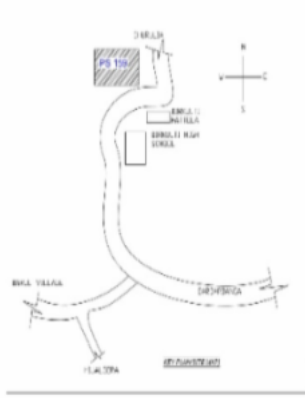

Nazri Naksha