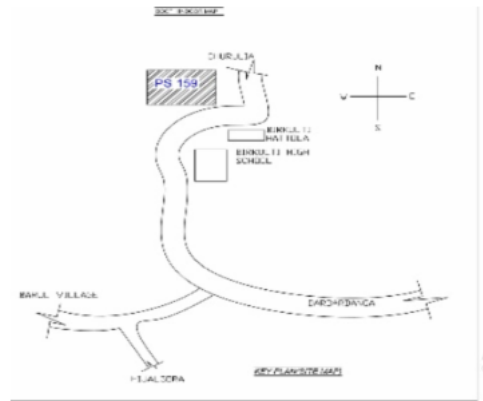

Key MAP View