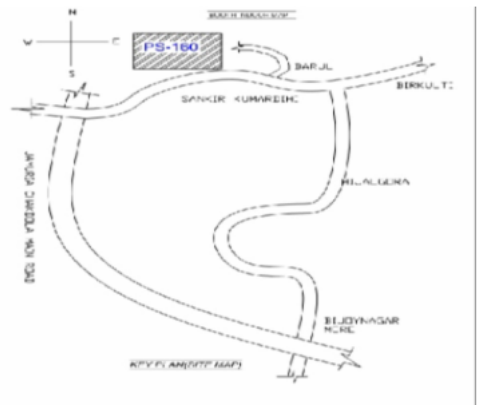

নির্বাচক নিবন্ধন আধিকারিকের স্বাক্ষর

Nazri Naksha

Google Map View

Polling Station Building Front View

Polling Station Front View

Cad View

Key MAP View

1 নাম : সঞ্জয় মন্ডল পিতার নাম: তরুণ মন্ডল বাড়ির নং : 14 বয়স : 28 লিঙ্গ : পুরুষ	NAZ1584093	ফটো উপলব্ধ	2 নাম : বর্না গরাই স্বামীর নাম: জয়দেব গরাই বাড়ির নং : 14 বয়স : 34 লিঙ্গ : মহিলা	NAZ1584119	ফটো উপলব্ধ	3 নাম : বুমা ভাণ্ডারী স্বামীর নাম: মহাদেব ভাণ্ডারী বাড়ির নং : n0117 বয়স : 25 লিঙ্গ : মহিলা	NAZ1584168	ফটো উপলব্ধ
4 নাম : সন্ধ্যা মন্ডল স্বামীর নাম: বাসুদেব মন্ডল বাড়ির নং : 61 বয়স : 26 লিঙ্গ : মহিলা	NAZ1584150	ফটো উপলব্ধ	5 নাম : পিন্ধি ভাণ্ডারী স্বামীর নাম: বৈদ্যনাথ ভাণ্ডারী বাড়ির নং : n0118 বয়স : 25 লিঙ্গ : মহিলা	NAZ1584184	ফটো উপলব্ধ	6 নাম : আবীর রায় পিতার নাম: উজ্জ্বল রায় বাড়ির নং : 39 বয়স : 27 লিঙ্গ : পুরুষ	NAZ1587757	ফটো উপলব্ধ
7 নাম : মনোজ গরাই পিতার নাম: অক্ষয় গরাই বাড়ির নং : 5 বয়স : 25 লিঙ্গ : পুরুষ	NAZ1587765	ফটো উপলব্ধ	8 নাম : মামনি পাল স্বামীর নাম: পতিত পাবন পাল বাড়ির নং : n0122 বয়স : 35 লিঙ্গ : মহিলা	NAZ1588847	ফটো উপলব্ধ	9 নাম : টিকু ভাণ্ডারী স্বামীর নাম: শিবনাথ ভাণ্ডারী বাড়ির নং : নং 085 বয়স : 26 লিঙ্গ : মহিলা	NAZ1736248	ফটো উপলব্ধ
10 নাম : বর্না মন্ডল স্বামীর নাম: অর্পণ মন্ডল বাড়ির নং : নং 054 বয়স : 29 লিঙ্গ : মহিলা	NAZ1736206	ফটো উপলব্ধ	11 নাম : জয়ন্ত মন্ডল পিতার নাম: লালমোহন মন্ডল বাড়ির নং : নং 076 বয়স : 24 লিঙ্গ : পুরুষ	NAZ1736180	ফটো উপলব্ধ	12 নাম : পাপু মন্ডল পিতার নাম: বিপিন মন্ডল বাড়ির নং : নং 055 বয়স : 23 লিঙ্গ : পুরুষ	NAZ1736214	ফটো উপলব্ধ
13 নাম : মুক্তা শীল স্বামীর নাম: নীলকণ্ঠ শীল বাড়ির নং : নং 050 বয়স : 23 লিঙ্গ : মহিলা	NAZ1736198	ফটো উপলব্ধ	14 নাম : জ্যোতির্ময় মন্ডল পিতার নাম: সঞ্জয় মন্ডল বাড়ির নং : নং 075 বয়স : 23 লিঙ্গ : পুরুষ	NAZ1736230	ফটো উপলব্ধ	15 নাম : মল্লিকা মন্ডল স্বামীর নাম: রণজীত মন্ডল বাড়ির নং : N00187 বয়স : 30 লিঙ্গ : মহিলা	NAZ1588821	ফটো উপলব্ধ
16 নাম : পূজা অধিকারী স্বামীর নাম: তাপস অধিকারী বাড়ির নং : n0099 বয়স : 29 লিঙ্গ : মহিলা	NAZ1401231	ফটো উপলব্ধ	17 নাম : মাত্ত অধিকারী স্বামীর নাম: সুব্রত অধিকারী বাড়ির নং : n0099 বয়স : 28 লিঙ্গ : মহিলা	NAZ1401132	ফটো উপলব্ধ	18 নাম : মঞ্জু অধিকারী স্বামীর নাম: সজল অধিকারী বাড়ির নং : n0099 বয়স : 52 লিঙ্গ : মহিলা	NAZ1401207	ফটো উপলব্ধ
19 নাম : সজল অধিকারী পিতার নাম: সুধাংশু অধিকারী বাড়ির নং : n0099 বয়স : 59 লিঙ্গ : পুরুষ	GDV0454207	ফটো উপলব্ধ	20 নাম : সুব্রত অধিকারী পিতার নাম: সজল অধিকারী বাড়ির নং : n0099 বয়স : 34 লিঙ্গ : পুরুষ	NAZ1310903	ফটো উপলব্ধ	21 নাম : তাপস অধিকারী পিতার নাম: সজল অধিকারী বাড়ির নং : n0099 বয়স : 33 লিঙ্গ : পুরুষ	NAZ1310895	ফটো উপলব্ধ
22 নাম : ভূপতি কর্মকার পিতার নাম: মঙ্গল কর্মকার বাড়ির নং : n0001 বয়স : 76 লিঙ্গ : পুরুষ	GDV0454249	ফটো উপলব্ধ	23 নাম : চায়না কর্মকার স্বামীর নাম: রবি কর্মকার বাড়ির নং : n0001 বয়স : 39 লিঙ্গ : মহিলা	GDV3102829	ফটো উপলব্ধ	24 নাম : কার্তিক কর্মকার পিতার নাম: ভূপতি কর্মকার বাড়ির নং : n0001 বয়স : 37 লিঙ্গ : পুরুষ	NAZ1109321	ফটো উপলব্ধ
25 নাম : মমতা কর্মকার স্বামীর নাম: কালীপদ কর্মকার বাড়ির নং : n0002 বয়স : 66 লিঙ্গ : মহিলা	GDV0454223	ফটো উপলব্ধ	26 নাম : গৌতম কর্মকার পিতার নাম: কালীপদ কর্মকার বাড়ির নং : n0002 বয়স : 49 লিঙ্গ : পুরুষ	GDV0454231	ফটো উপলব্ধ	27 নাম : মঙ্গলা কর্মকার স্বামীর নাম: গৌতম কর্মকার বাড়ির নং : n0002 বয়স : 45 লিঙ্গ : মহিলা	GDV2950814	ফটো উপলব্ধ
28 নাম : রঙ্গবতী কর্মকার স্বামীর নাম: উত্তম কর্মকার বাড়ির নং : n0002 বয়স : 43 লিঙ্গ : মহিলা	GDV2950822	ফটো উপলব্ধ	29 নাম : সাধন কর্মকার পিতার নাম: কালিপদ কর্মকার বাড়ির নং : n0002 বয়স : 40 লিঙ্গ : পুরুষ	GDV3102803	ফটো উপলব্ধ	30 নাম : সুজাতা কর্মকার স্বামীর নাম: সধন কর্মকার বাড়ির নং : n0002 বয়স : 36 লিঙ্গ : মহিলা	GDV3102811	ফটো উপলব্ধ