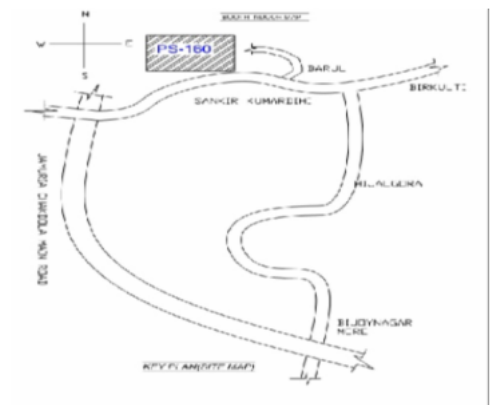

নির্বাচক নিবন্ধন আধিকারিকের স্বাক্ষর

Nazri Naksha

Google Map View

Polling Station Building Front View

Polling Station Front View

Cad View

Key MAP View

1 নাম : সেখ রব্বানী পিতার নাম : সেখ আসান বাড়ির নং : n0023 বয়স : 83 লিঙ্গ : পুরুষ	GDV2951366 ফটো উপলব্ধ	2 নাম : হালিমা বিবি স্বামীর নাম : সেখ সাবের আলি বাড়ির নং : n0023 বয়স : 51 লিঙ্গ : মহিলা	GDV0459297 ফটো উপলব্ধ	3 নাম : সেখ সদর আলি পিতার নাম : সেখ রব্বানী বাড়ির নং : n0023 বয়স : 51 লিঙ্গ : পুরুষ	GDV0459305 ফটো উপলব্ধ
4 নাম : আনোয়ারা বিবি স্বামীর নাম : সেখ সদর আলি বাড়ির নং : n0023 বয়স : 59 লিঙ্গ : মহিলা	GDV0459313 ফটো উপলব্ধ	5 নাম : সেখ সুকুর আলি পিতার নাম : সেখ রব্বানী বাড়ির নং : 151 বয়স : 38 লিঙ্গ : পুরুষ	GDV3103066 ফটো উপলব্ধ	6 নাম : সেখ মুক্তার পিতার নাম : সেখ নাজিরুদ্দিন বাড়ির নং : n0015 বয়স : 60 লিঙ্গ : পুরুষ	GDV0459099 ফটো উপলব্ধ
7 নাম : মদিনা বিবি স্বামীর নাম : সেখ মুক্তার বাড়ির নং : n0015 বয়স : 54 লিঙ্গ : মহিলা	GDV3103058 ফটো উপলব্ধ	8 নাম : সেখ আরফাত হোসেন পিতার নাম : সেখ নাজিরুদ্দিন বাড়ির নং : n0015 বয়স : 48 লিঙ্গ : পুরুষ	NAZ1631803 ফটো উপলব্ধ	9 নাম : জাহানারা বিবি স্বামীর নাম : সেখ আরফাত হোসেন বাড়ির নং : n0015 বয়স : 29 লিঙ্গ : মহিলা	NAZ1311117 ফটো উপলব্ধ
10 নাম : ক্রমেনা বিবি স্বামীর নাম : সেখ ধনসুর বাড়ির নং : n0015 বয়স : 66 লিঙ্গ : মহিলা	GDV0459123 ফটো উপলব্ধ	11 নাম : সেখ ইসলাম পিতার নাম : সেখ ধনসুর বাড়ির নং : n0015 বয়স : 45 লিঙ্গ : পুরুষ	GDV1539550 ফটো উপলব্ধ	12 নাম : নাসিমা বিবি স্বামীর নাম : সেখ ইসলাম বাড়ির নং : n0015 বয়স : 34 লিঙ্গ : মহিলা	NAZ1013770 ফটো উপলব্ধ
13 নাম : নসিমা বিবি স্বামীর নাম : সেখ আকতার বাড়ির নং : n0015 বয়স : 43 লিঙ্গ : মহিলা	GDV2633345 ফটো উপলব্ধ	14 নাম : সেখ ইব্রাহিম পিতার নাম : ধনসুর সেখ বাড়ির নং : n0015 বয়স : 33 লিঙ্গ : পুরুষ	NAZ1013838 ফটো উপলব্ধ	15 নাম : সেখ আজিমউদ্দিন পিতার নাম : সেখ মোবারক সেখ বাড়ির নং : n0016 বয়স : 81 লিঙ্গ : পুরুষ	GDV0459032 ফটো উপলব্ধ
16 নাম : সেখ আকবর পিতার নাম : সেখ আজিমুদ্দিন বাড়ির নং : 0144 বয়স : 36 লিঙ্গ : পুরুষ	GDV3103116 ফটো উপলব্ধ	17 নাম : আসমা বিবি স্বামীর নাম : সেখ সরফুল বাড়ির নং : n0016 বয়স : 36 লিঙ্গ : মহিলা	GDV3103033 ফটো উপলব্ধ	18 নাম : সেখ ইজরুল পিতার নাম : সেখ নব্বিহোসেন বাড়ির নং : n0017 বয়স : 66 লিঙ্গ : পুরুষ	GDV0459156 ফটো উপলব্ধ
19 নাম : সেখ আনোয়ার পিতার নাম : সেখ ইজরুল বাড়ির নং : n0017 বয়স : 35 লিঙ্গ : পুরুষ	NAZ1013846 ফটো উপলব্ধ	20 নাম : মানেবা সেখ স্বামীর নাম : ইজরুল সেখ বাড়ির নং : n0017 বয়স : 61 লিঙ্গ : মহিলা	GDV0459164 ফটো উপলব্ধ	21 নাম : সেখ রহিম পিতার নাম : সেখ হাবিব বাড়ির নং : n0018 বয়স : 63 লিঙ্গ : পুরুষ	GDV0459008 ফটো উপলব্ধ
22 নাম : আরজিনা বিবি স্বামীর নাম : সেখ রহিম বাড়ির নং : n0018 বয়স : 51 লিঙ্গ : মহিলা	GDV0459016 ফটো উপলব্ধ	23 নাম : সেখ নুরুল পিতার নাম : সেখ আওলাত বাড়ির নং : n0018 বয়স : 49 লিঙ্গ : পুরুষ	GDV0459024 ফটো উপলব্ধ	24 নাম : জাইফা বিবি স্বামীর নাম : সেখ নুরুল বাড়ির নং : n0018 বয়স : 42 লিঙ্গ : মহিলা	GDV2633386 ফটো উপলব্ধ
25 নাম : মিনু বিবি স্বামীর নাম : আকবর সেখ বাড়ির নং : 0144 বয়স : 30 লিঙ্গ : মহিলা	NAZ1401264 ফটো উপলব্ধ	26 নাম : সেখ ওয়াসিম পিতার নাম : সেখ ইজরুল বাড়ির নং : n0017 বয়স : 32 লিঙ্গ : পুরুষ	NAZ1401280 ফটো উপলব্ধ	27 নাম : সরস্বতী বাউরী স্বামীর নাম : সংগ্রাম বাউরী বাড়ির নং : 113 বয়স : 40 লিঙ্গ : মহিলা	NAZ1611409 ফটো উপলব্ধ
28 নাম : অশোক বাউরী পিতার নাম : উত্তম বাউরী বাড়ির নং : 104 বয়স : 26 লিঙ্গ : পুরুষ	NAZ1584002 ফটো উপলব্ধ	29 নাম : মহাপ্রভু গরাই পিতার নাম : সরেশ গরাই বাড়ির নং : n0160 বয়স : 25 লিঙ্গ : পুরুষ	NAZ1584010 ফটো উপলব্ধ	30 নাম : দীপকর ঘোষ পিতার নাম : বাপু ঘোষ বাড়ির নং : 59 বয়স : 25 লিঙ্গ : পুরুষ	NAZ1584036 ফটো উপলব্ধ