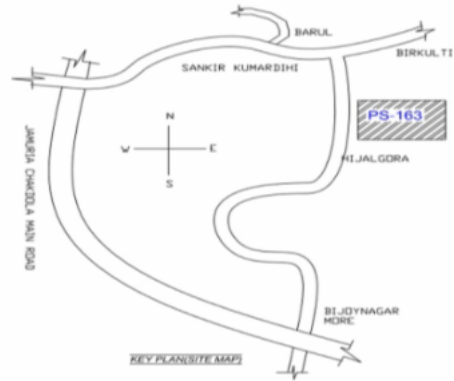

Key MAP View