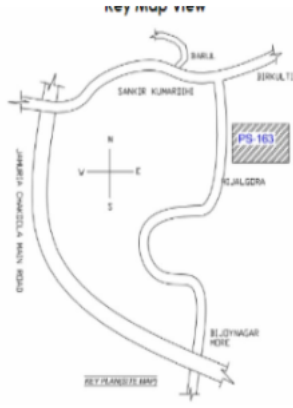

Nazri Naksha