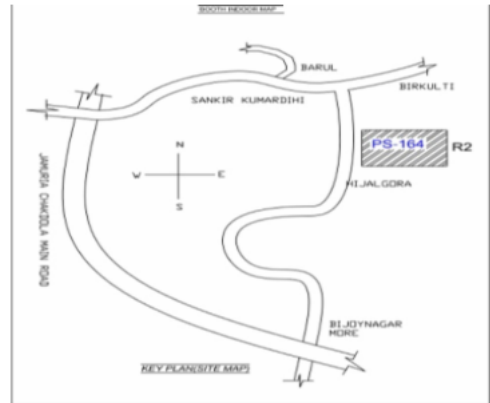

Key MAP View