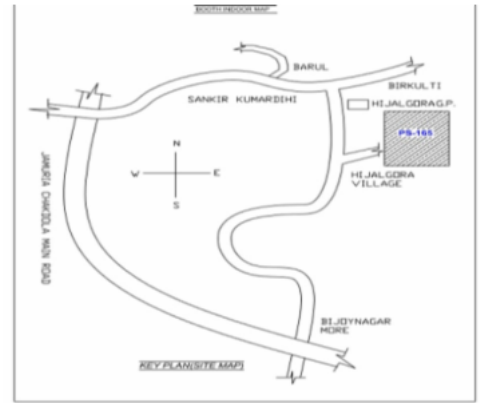

নির্বাচক নিবন্ধন আধিকারিকের স্বাক্ষর

Nazri Naksha

Google Map View

Polling Station Building Front View

Polling Station Front View

Cad View

Key MAP View

1 নাম : কাজী শাজাহান হক পিতার নাম: কাজী শামসুল হক বাড়ির নং : নং 017 বয়স : 56 লিঙ্গ : পুরুষ	GDV2487346 ফটো উপলব্ধ	2 নাম : কাজী সিতারা বেগম স্বামীর নাম: কাজী আজাফার হোসেন বাড়ির নং : n0017 বয়স : 63 লিঙ্গ : মহিলা	WB/38/262/417255 ফটো উপলব্ধ	3 নাম : নাসরিন বেগম স্বামীর নাম: মীর তকিবুল হক বাড়ির নং : n0030 বয়স : 38 লিঙ্গ : মহিলা	NAZ0937268 ফটো উপলব্ধ
4 নাম : রুকসার বানু স্বামীর নাম: রমিজ কাজী বাড়ির নং : n0013 বয়স : 31 লিঙ্গ : মহিলা	NAZ1222090 ফটো উপলব্ধ	5 নাম : কাজী সেমিম পিতার নাম: কাজী মবিন বাড়ির নং : n0013 বয়স : 42 লিঙ্গ : পুরুষ	NAZ0427849 ফটো উপলব্ধ	6 নাম : কনিজ ফাতেমা কাজী স্বামীর নাম: সামিম কাজী বাড়ির নং : n0013 বয়স : 34 লিঙ্গ : মহিলা	NAZ0937250 ফটো উপলব্ধ
7 নাম : পিন্টু কাজী পিতার নাম: নজরুল কাজী বাড়ির নং : n0030 বয়স : 53 লিঙ্গ : পুরুষ	NAZ1639244 ফটো উপলব্ধ	8 নাম : হিরবুল কাজী পিতার নাম: নজরুল কাজী বাড়ির নং : n0030 বয়স : 51 লিঙ্গ : পুরুষ	WB/38/262/417609 ফটো উপলব্ধ	9 নাম : রাজিব কাজী পিতার নাম: নজরুল কাজী বাড়ির নং : n0030 বয়স : 41 লিঙ্গ : পুরুষ	NAZ0428102 ফটো উপলব্ধ
10 নাম : শরফুনা বিবি স্বামীর নাম: কাজী নজরুল বাড়ির নং : n0030 বয়স : 73 লিঙ্গ : মহিলা	WB/38/262/417400 ফটো উপলব্ধ	11 নাম : কাজী কবিবুল পিতার নাম: কাজী নজরুল বাড়ির নং : n0030 বয়স : 34 লিঙ্গ : পুরুষ	NAZ1110741 ফটো উপলব্ধ	12 নাম : কাজী আশরাফুল পিতার নাম: কাজী নজরুল বাড়ির নং : n0030 বয়স : 33 লিঙ্গ : পুরুষ	NAZ1110758 ফটো উপলব্ধ
13 নাম : সাবিনা খাতুন স্বামীর নাম: কাজী পিন্টু বাড়ির নং : n0030 বয়স : 39 লিঙ্গ : মহিলা	NAZ1312073 ফটো উপলব্ধ	14 নাম : রোজিনা খাতুন স্বামীর নাম: কাজী হিরবুল বাড়ির নং : n0030 বয়স : 37 লিঙ্গ : মহিলা	NAZ0937078 ফটো উপলব্ধ	15 নাম : লিচুফা বিবি স্বামীর নাম: রাজীব কাজী বাড়ির নং : n0030 বয়স : 35 লিঙ্গ : মহিলা	NAZ1312065 ফটো উপলব্ধ
16 নাম : চুনু কাজী পিতার নাম: ইশলাম কাজী বাড়ির নং : n0036 বয়স : 53 লিঙ্গ : পুরুষ	NAZ1639012 ফটো উপলব্ধ	17 নাম : কাজী সাজিদ পিতার নাম: কাজী লখ বাড়ির নং : n0036 বয়স : 50 লিঙ্গ : পুরুষ	GDV2636504 ফটো উপলব্ধ	18 নাম : গুলেহার বিবি স্বামীর নাম: কাজী সাজিদ বাড়ির নং : n0036 বয়স : 49 লিঙ্গ : মহিলা	GDV2636512 ফটো উপলব্ধ
19 নাম : সাপিয়া বিবি স্বামীর নাম: কাজী চুনু বাড়ির নং : n0036 বয়স : 46 লিঙ্গ : মহিলা	GDV1180645 ফটো উপলব্ধ	20 নাম : আক্বাশ কাজী পিতার নাম: ইসলাম কাজী বাড়ির নং : n0036 বয়স : 61 লিঙ্গ : পুরুষ	WB/38/262/417086 ফটো উপলব্ধ	21 নাম : মুনিয়া বিবি স্বামীর নাম: আক্বাশ কাজী বাড়ির নং : n0036 বয়স : 51 লিঙ্গ : মহিলা	WB/38/262/417492 ফটো উপলব্ধ
22 নাম : পিংকি খাতুন পিতার নাম: আক্বাশ কাজী বাড়ির নং : n0036 বয়স : 35 লিঙ্গ : মহিলা	NAZ1014554 ফটো উপলব্ধ	23 নাম : কাজী গালিব হোসেন পিতার নাম: কাজী নজরুল হক বাড়ির নং : n0001 বয়স : 45 লিঙ্গ : পুরুষ	GDV1180348 ফটো উপলব্ধ	24 নাম : চন্দনা খাতুন পিতার নাম: কাজী নজরুল হক বাড়ির নং : n0001 বয়স : 38 লিঙ্গ : মহিলা	GDV2814408 ফটো উপলব্ধ
25 নাম : কাজী সফি হোসেন পিতার নাম: কাজী নজরুল হক বাড়ির নং : n0001 বয়স : 34 লিঙ্গ : পুরুষ	NAZ0831685 ফটো উপলব্ধ	26 নাম : লায়লা স্বামীর নাম: টিপু কাজী বাড়ির নং : n0004 বয়স : 67 লিঙ্গ : মহিলা	NAZ1640705 ফটো উপলব্ধ	27 নাম : কাজী হিকমত পিতার নাম: কাজী টিপু বাড়ির নং : n0004 বয়স : 39 লিঙ্গ : পুরুষ	GDV3048469 ফটো উপলব্ধ
28 নাম : চুমকি বিবি স্বামীর নাম: কাজী হিকমত বাড়ির নং : n0004 বয়স : 33 লিঙ্গ : মহিলা	NAZ1312040 ফটো উপলব্ধ	29 নাম : কাজী কেয়ামত পিতার নাম: কাজী টিপু বাড়ির নং : n0004 বয়স : 36 লিঙ্গ : পুরুষ	NAZ0831701 ফটো উপলব্ধ	30 নাম : কাজী জিয়াবুল পিতার নাম: কাজী ইয়াদ বাড়ির নং : n0005 বয়স : 46 লিঙ্গ : পুরুষ	GDV2239770 ফটো উপলব্ধ