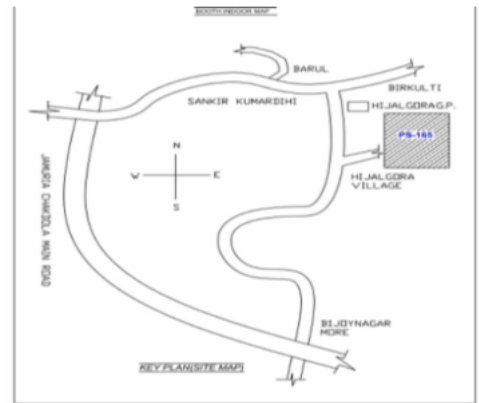

নির্বাচক নিবন্ধন আধিকারিকের স্বাক্ষর

Nazri Naksha

Google Map View

Polling Station Building Front View

Polling Station Front View

Cad View

Key MAP View

বিধানসভা নির্বাচনক্ষেত্রের নং, নাম : 279-জামুরিয়া  
ভাগ নং, নাম : 1-হিজলগড়া কাণ্ডজেপাড়া ও গরাই পাড়া