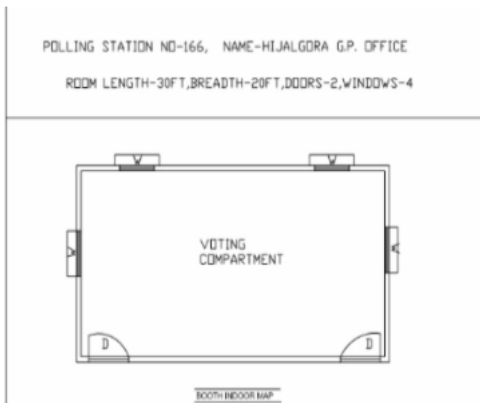

নির্বাচক নিবন্ধন আধিকারিকের স্বাক্ষর

Nazri Naksha

Google Map View

Polling Station Building Front View

Polling Station Front View

Cad View

Key MAP View

বিধানসভা নির্বাচনক্ষেত্রের নং, নাম : 279-জামুরিয়া  
ভাগ নং, নাম : 1-হিজলগড়া কাণ্ডজেপাড়া ও গরাই পাড়া