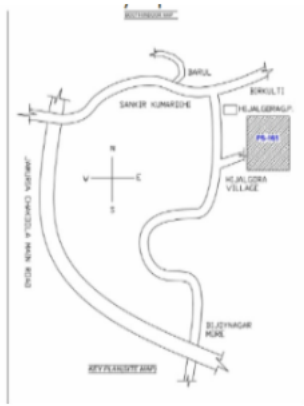

নির্বাচক নিবন্ধন আধিকারিকের স্বাক্ষর

Nazri Naksha

Google Map View

Polling Station Building Front View

Polling Station Front View

Cad View

Key MAP View

বিধানসভা নির্বাচনক্ষেত্রের নং, নাম : 279-জামুরিয়া  
ভাগ নং, নাম : 1-হিজলগড়া কাণ্ডজেপাড়া ও গরাই পাড়া