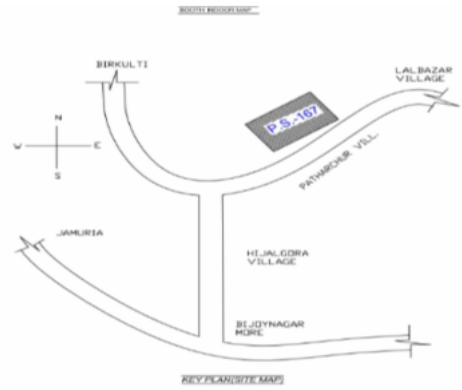

Key MAP View