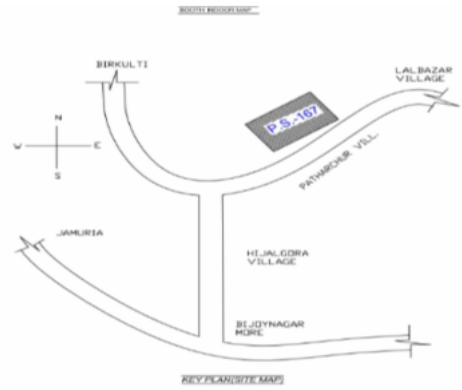

নির্বাচক নিবন্ধন আধিকারিকের স্বাক্ষর

Nazri Naksha

Google Map View

Polling Station Building Front View

Polling Station Front View

Cad View

Key MAP View

POLLING STATION NO-168, NAME-PATHARCHUR F.P. SCHOOL
ROOM LENGTH-30FT.,BREADTH-20FT.,DOORS-2,WINDOWS-2