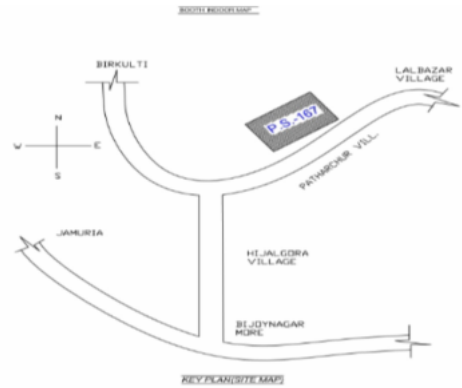

Cad View

Key MAP View