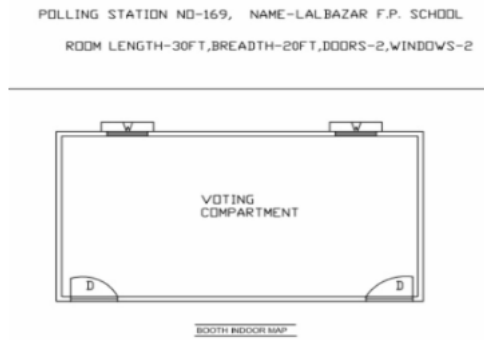

নির্বাচক নিবন্ধন আধিকারিকের স্বাক্ষর

Nazri Naksha

Google Map View

Polling Station Building Front View

Polling Station Front View

Cad View

Key MAP View

1	NAZ1602978	ফটো উপলব্ধ	2	NAZ1603653	ফটো উপলব্ধ	3	NAZ1603695	ফটো উপলব্ধ
নাম : চম্পা ঘোষ স্বামীর নাম: চৈতন্য ঘোষ বাড়ির নং : n0145 বয়স : 26 লিঙ্গ : মহিলা			নাম : কাজল পাত্র স্বামীর নাম: সুমন্তু পাত্র বাড়ির নং : n0146 বয়স : 28 লিঙ্গ : মহিলা			নাম : কল্লাবতী ঘোষ স্বামীর নাম: মনোজ ঘোষ বাড়ির নং : n0147 বয়স : 27 লিঙ্গ : মহিলা		
4	NAZ1603703	ফটো উপলব্ধ	5	NAZ1603687	ফটো উপলব্ধ	6	NAZ1603638	ফটো উপলব্ধ
নাম : শান্তনু দেওয়াশী পিতার নাম: রঞ্জন দেওয়াশী বাড়ির নং : n0148 বয়স : 25 লিঙ্গ : পুরুষ			নাম : প্রবোধ সৌ মন্ডল পিতার নাম: মধুসূদন সৌ মন্ডল বাড়ির নং : n0149 বয়স : 25 লিঙ্গ : পুরুষ			নাম : রাসু দেওয়াশী পিতার নাম: সন্তোষ দেওয়াশী বাড়ির নং : n0151 বয়স : 25 লিঙ্গ : পুরুষ		
7	NAZ1576735	ফটো উপলব্ধ	8	NAZ1727072	ফটো উপলব্ধ	9	NAZ1576859	ফটো উপলব্ধ
নাম : বিশ্বজিৎ পাল পিতার নাম: স্বপন পাল বাড়ির নং : 87 বয়স : 25 লিঙ্গ : পুরুষ			নাম : সেবাতি ঘোষ স্বামীর নাম: যদুপতি ঘোষ বাড়ির নং : নং068 বয়স : 38 লিঙ্গ : মহিলা			নাম : আনন্দ পাত্র পিতার নাম: ধনঞ্জয় পাত্র বাড়ির নং : 54 বয়স : 25 লিঙ্গ : পুরুষ		
10	WB/38/262/429261	ফটো উপলব্ধ	11	WB/38/262/429220	ফটো উপলব্ধ	12	GDV2954329	ফটো উপলব্ধ
নাম : শ্রীকান্ত ঘোষ পিতার নাম: নেপাল ঘোষ বাড়ির নং : n0035 বয়স : 61 লিঙ্গ : পুরুষ			নাম : মরুবালা ঘোষ স্বামীর নাম: শ্রীকান্ত ঘোষ বাড়ির নং : n0035 বয়স : 57 লিঙ্গ : মহিলা			নাম : বিজয় ঘোষ পিতার নাম: নেপাল ঘোষ বাড়ির নং : n0035 বয়স : 56 লিঙ্গ : পুরুষ		
13	WB/38/262/429375	ফটো উপলব্ধ	14	WB/38/262/429300	ফটো উপলব্ধ	15	NAZ1571553	ফটো উপলব্ধ
নাম : মমতা ঘোষ স্বামীর নাম: বিজয় ঘোষ বাড়ির নং : n0035 বয়স : 53 লিঙ্গ : মহিলা			নাম : কল্পনা ঘোষ স্বামীর নাম: নন্দলাল ঘোষ বাড়ির নং : n0005 বয়স : 69 লিঙ্গ : মহিলা			নাম : পুরুষোত্তম ঘোষ পিতার নাম: নির্মল ঘোষ বাড়ির নং : n0150 বয়স : 26 লিঙ্গ : পুরুষ		
16	NAZ1618602	ফটো উপলব্ধ	17	GDV1318930	ফটো উপলব্ধ	18	WB/38/262/429204	ফটো উপলব্ধ
নাম : সঞ্জীত ঘোষ পিতার নাম: বরুণ ঘোষ বাড়ির নং : এন0055 বয়স : 25 লিঙ্গ : পুরুষ			নাম : চঞ্চল ঘোষ পিতার নাম: নন্দলাল ঘোষ বাড়ির নং : n0005 বয়স : 44 লিঙ্গ : পুরুষ			নাম : জঙ্গু ঘোষ স্বামীর নাম: বলরাম ঘোষ বাড়ির নং : n0003 বয়স : 79 লিঙ্গ : মহিলা		
19	GDV1319052	ফটো উপলব্ধ	20	GDV2639573	ফটো উপলব্ধ	21	NAZ0707075	ফটো উপলব্ধ
নাম : বৈদ্যনাথ ঘোষ পিতার নাম: বলরাম ঘোষ বাড়ির নং : n0003 বয়স : 56 লিঙ্গ : পুরুষ			নাম : লতিকা ঘোষ স্বামীর নাম: বৈদ্যনাথ ঘোষ বাড়ির নং : n0003 বয়স : 49 লিঙ্গ : মহিলা			নাম : পবন ঘোষ পিতার নাম: বলরাম ঘোষ বাড়ির নং : n0003 বয়স : 38 লিঙ্গ : পুরুষ		
22	WB/38/262/429396	ফটো উপলব্ধ	23	WB/38/262/429199	ফটো উপলব্ধ	24	GDV2243335	ফটো উপলব্ধ
নাম : ফনীভূষণ ঘোষ পিতার নাম: বলরাম ঘোষ বাড়ির নং : n0004 বয়স : 59 লিঙ্গ : পুরুষ			নাম : ক্ষমা ঘোষ স্বামীর নাম: ফনীভূষণ ঘোষ বাড়ির নং : n0004 বয়স : 53 লিঙ্গ : মহিলা			নাম : সজল ঘোষ পিতার নাম: নন্দলাল ঘোষ বাড়ির নং : n0005 বয়স : 42 লিঙ্গ : পুরুষ		
25	NAZ0834242	ফটো উপলব্ধ	26	WB/38/262/429212	ফটো উপলব্ধ	27	WB/38/262/429175	ফটো উপলব্ধ
নাম : অঞ্জনা ঘোষ স্বামীর নাম: চঞ্চল ঘোষ বাড়ির নং : n0005 বয়স : 35 লিঙ্গ : মহিলা			নাম : বংশীধর ঘোষ পিতার নাম: ভরত ঘোষ বাড়ির নং : n0007 বয়স : 66 লিঙ্গ : পুরুষ			নাম : সরস্বতী ঘোষ স্বামীর নাম: বংশীধর ঘোষ বাড়ির নং : n0007 বয়স : 63 লিঙ্গ : মহিলা		
28	GDV1319078	ফটো উপলব্ধ	29	NAZ0938381	ফটো উপলব্ধ	30	NAZ0938480	ফটো উপলব্ধ
নাম : কানাই ঘোষ পিতার নাম: বংশী ঘোষ বাড়ির নং : n0007 বয়স : 48 লিঙ্গ : পুরুষ			নাম : মলয় ঘোষ পিতার নাম: বংশীধর ঘোষ বাড়ির নং : n0007 বয়স : 36 লিঙ্গ : পুরুষ			নাম : মল্লিকা ঘোষ স্বামীর নাম: মলয় ঘোষ বাড়ির নং : n0007 বয়স : 34 লিঙ্গ : মহিলা		