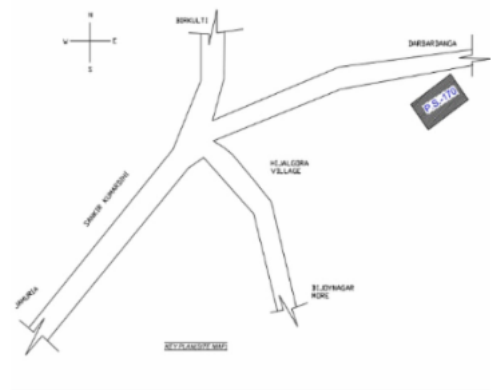

Key MAP View