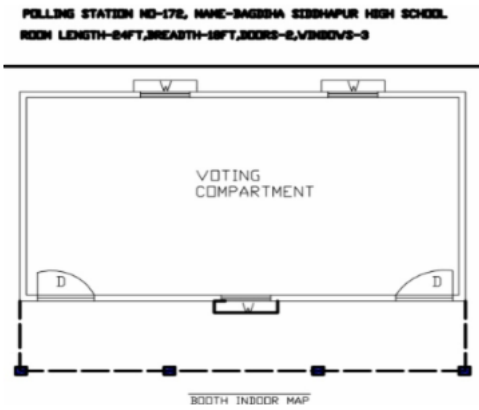

নির্বাচক নিবন্ধন আধিকারিকের স্বাক্ষর

Nazri Naksha

Google Map View

Polling Station Building Front View

Polling Station Front View

Cad View

Key MAP View

বিধানসভা নির্বাচনকেন্দ্রের নং, নাম : 279-জামুরিয়া
ভাগ নং, নাম : 1-সিদ্ধপুর আখড়া পাড়া