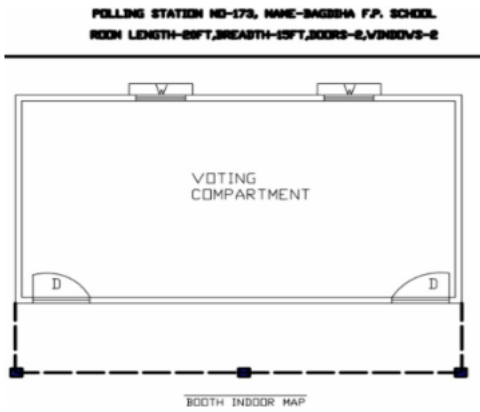

নির্বাচক নিবন্ধন আধিকারিকের স্বাক্ষর

Nazri Naksha

Google Map View

Polling Station Building Front View

Polling Station Front View

Cad View

Key MAP View

1 নাম : শম্ভু নাথ অধিকারী পিতার নাম: লক্ষীকান্ত অধিকারী বাড়ির নং : n0014 বয়স : 58 লিঙ্গ : পুরুষ	NAZ1933134 ফটো উপলব্ধ	2 নাম : পিউ অধিকারী স্বামীর নাম: রাজু অধিকারী বাড়ির নং : এন0072 বয়স : 25 লিঙ্গ : মহিলা	NSX3126695 ফটো উপলব্ধ	3 নাম : মিলন অধিকারী পিতার নাম: মানিক অধিকারী বাড়ির নং : এন123 বয়স : 46 লিঙ্গ : পুরুষ	NAZ1648963 ফটো উপলব্ধ
4 নাম : প্রহ্লাদ অধিকারী পিতার নাম: দীপঙ্কর অধিকারী বাড়ির নং : নং032 বয়স : 21 লিঙ্গ : পুরুষ	NAZ1921345 ফটো উপলব্ধ	5 নাম : নিতাই অধিকারী পিতার নাম: অঞ্জয় অধিকারী বাড়ির নং : নং014 বয়স : 21 লিঙ্গ : পুরুষ	NAZ1924687 ফটো উপলব্ধ	6 নাম : মেহা দাস অধিকারী স্বামীর নাম: রঞ্জন অধিকারী বাড়ির নং : নং032 বয়স : 21 লিঙ্গ : মহিলা	NAZ1928464 ফটো উপলব্ধ
7 নাম : মানস অধিকারী পিতার নাম: মৃত্যুঞ্জয় অধিকারী বাড়ির নং : এন0009 বয়স : 21 লিঙ্গ : পুরুষ	NAZ1914233 ফটো উপলব্ধ	8 নাম : দামোদর অধিকারী পিতার নাম: লক্ষীকান্ত অধিকারী বাড়ির নং : n0014 বয়স : 49 লিঙ্গ : পুরুষ	NAZ1937788 ফটো উপলব্ধ	9 নাম : সুস্মিতা অধিকারী স্বামীর নাম: অদৈতু অধিকারী বাড়ির নং : n0013 বয়স : 25 লিঙ্গ : মহিলা	NAZ1670652 ফটো উপলব্ধ
10 নাম : তপন অধিকারী পিতার নাম: সন্তোষ কুমার অধিকারী বাড়ির নং : n0032 বয়স : 64 লিঙ্গ : পুরুষ	NAZ1649011 ফটো উপলব্ধ	11 নাম : প্রদীপ কুমার অধিকারী পিতার নাম: সন্তোষ কুমার অধিকারী বাড়ির নং : n0032 বয়স : 59 লিঙ্গ : পুরুষ	WB/38/262/441380 ফটো উপলব্ধ	12 নাম : ঝর্ণা অধিকারী স্বামীর নাম: প্রদীপ কুমার অধিকারী বাড়ির নং : n0032 বয়স : 48 লিঙ্গ : মহিলা	GDV1535921 ফটো উপলব্ধ
13 নাম : গৌরান্দ্র অধিকারী পিতার নাম: উত্তম অধিকারী বাড়ির নং : n0013 বয়স : 26 লিঙ্গ : পুরুষ	NAZ1525245 ফটো উপলব্ধ	14 নাম : মীরা অধিকারী স্বামীর নাম: প্রসন্ন অধিকারী বাড়ির নং : n0013 বয়স : 34 লিঙ্গ : মহিলা	NAZ1525393 ফটো উপলব্ধ	15 নাম : পূজা অধিকারী স্বামীর নাম: ধনঞ্জয় অধিকারী বাড়ির নং : n0009 বয়স : 29 লিঙ্গ : মহিলা	NAZ1336098 ফটো উপলব্ধ
16 নাম : সনাতন অধিকারী পিতার নাম: সত্যকিঙ্কর অধিকারী বাড়ির নং : n0009 বয়স : 67 লিঙ্গ : পুরুষ	WB/38/262/441366 ফটো উপলব্ধ	17 নাম : দীপায়ন অধিকারী পিতার নাম: বিনয় অধিকারী বাড়ির নং : 0011 বয়স : 27 লিঙ্গ : পুরুষ	NAZ1490432 ফটো উপলব্ধ	18 নাম : গায়ত্রী অধিকারী স্বামীর নাম: সনাতন অধিকারী বাড়ির নং : n0009 বয়স : 61 লিঙ্গ : মহিলা	WB/38/262/441359 ফটো উপলব্ধ
19 নাম : মৃত্যুঞ্জয় অধিকারী পিতার নাম: সনাতন অধিকারী বাড়ির নং : n0009 বয়স : 44 লিঙ্গ : পুরুষ	GDV2247369 ফটো উপলব্ধ	20 নাম : ধনঞ্জয় অধিকারী পিতার নাম: সনাতন অধিকারী বাড়ির নং : n0009 বয়স : 42 লিঙ্গ : পুরুষ	GDV2816064 ফটো উপলব্ধ	21 নাম : নির্মল গরাই পিতার নাম: আশুতোষ গরাই বাড়ির নং : n0009 বয়স : 46 লিঙ্গ : পুরুষ	GDV1279504 ফটো উপলব্ধ
22 নাম : যমুনা গঁরাই স্বামীর নাম: নির্মল গঁরাই বাড়ির নং : n0009 বয়স : 41 লিঙ্গ : মহিলা	GDV3106085 ফটো উপলব্ধ	23 নাম : ছায়া অধিকারী স্বামীর নাম: মৃত্যুঞ্জয় অধিকারী বাড়ির নং : n0009 বয়স : 42 লিঙ্গ : মহিলা	GDV2816080 ফটো উপলব্ধ	24 নাম : মানিক লাল অধিকারী পিতার নাম: শিবরাম অধিকারী বাড়ির নং : n0010 বয়স : 88 লিঙ্গ : পুরুষ	WB/38/262/441493 ফটো উপলব্ধ
25 নাম : রাজীব অধিকারী পিতার নাম: মানিক লাল অধিকারী বাড়ির নং : n0010 বয়স : 40 লিঙ্গ : পুরুষ	GDV3050044 ফটো উপলব্ধ	26 নাম : নিশীথ কুমার অধিকারী পিতার নাম: নন্দলাল অধিকারী বাড়ির নং : n0010 বয়স : 65 লিঙ্গ : পুরুষ	WB/38/262/441365 ফটো উপলব্ধ	27 নাম : কৃষ্ণা অধিকারী স্বামীর নাম: নিশীথ কুমার অধিকারী বাড়ির নং : n0010 বয়স : 57 লিঙ্গ : মহিলা	WB/38/262/441357 ফটো উপলব্ধ
28 নাম : বিনোদ বাউরী পিতার নাম: অমৃত বাউরী বাড়ির নং : n0010 বয়স : 46 লিঙ্গ : পুরুষ	GDV1279561 ফটো উপলব্ধ	29 নাম : তাপসী বাউরী স্বামীর নাম: বিনোদ বাউরী বাড়ির নং : n0010 বয়স : 37 লিঙ্গ : মহিলা	NAZ1225978 ফটো উপলব্ধ	30 নাম : বীনা অধিকারী স্বামীর নাম: বিনয় অধিকারী বাড়ির নং : n0011 বয়স : 53 লিঙ্গ : মহিলা	WB/38/262/441358 ফটো উপলব্ধ