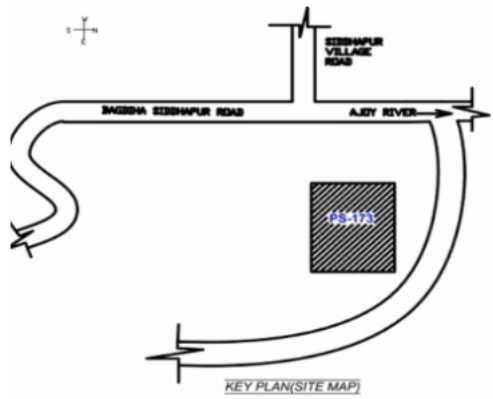

Key MAP View