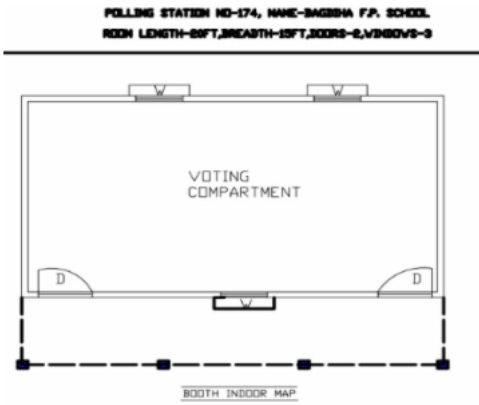

নির্বাচক নিবন্ধন আধিকারিকের স্বাক্ষর

Nazri Naksha

Google Map View

Polling Station Building Front View

Polling Station Front View

Cad View

Key MAP View

1 নাম : নিবারন পিতার নাম: সুদর্শন বাগ বাড়ির নং : n0004 বয়স : 80 লিঙ্গ : পুরুষ	WB/38/262/444346	2 নাম : সাজেন বাগ পিতার নাম: নিবারন বাগ বাড়ির নং : n0004 বয়স : 56 লিঙ্গ : পুরুষ	GDV2956910	3 নাম : ইন্দ্রা বাগ স্বামীর নাম: সাজেন বাগ বাড়ির নং : n0004 বয়স : 47 লিঙ্গ : মহিলা	GDV2645547
4 নাম : মুকুল বাগ পিতার নাম: সাজেন বাগ বাড়ির নং : n0004 বয়স : 26 লিঙ্গ : পুরুষ	NAZ1525559	5 নাম : ব্রজেন বাগ পিতার নাম: নিবারন বাগ বাড়ির নং : n0004 বয়স : 49 লিঙ্গ : পুরুষ	WB/38/262/444015	6 নাম : মন্দাকিনি বাগ স্বামীর নাম: নিবারন বাগ বাড়ির নং : n0004 বয়স : 74 লিঙ্গ : মহিলা	NAZ1670843
7 নাম : রোহিত বাউরী পিতার নাম: বাম বাউরী বাড়ির নং : নং বয়স : 24 লিঙ্গ : পুরুষ	NAZ1777556	8 নাম : শ্রীমতীতুলসী অধিকারী স্বামীর নাম: ষষ্ঠীপদ অধিকারী বাড়ির নং : n0031 বয়স : 51 লিঙ্গ : মহিলা	WB/38/262/444273	9 নাম : শান্তিময় অধিকারী পিতার নাম: ষষ্ঠীপদ অধিকারী বাড়ির নং : n0031 বয়স : 45 লিঙ্গ : পুরুষ	GDV1280098
10 নাম : তারকনাথ অধিকারী পিতার নাম: ষষ্ঠীপদ অধিকারী বাড়ির নং : n0031 বয়স : 42 লিঙ্গ : পুরুষ	GDV2645018	11 নাম : গীতা অধিকারী স্বামীর নাম: হাবুল অধিকারী বাড়ির নং : n0032 বয়স : 70 লিঙ্গ : মহিলা	GDV1280635	12 নাম : গয়াসুর অধিকারী পিতার নাম: শংকর অধিকারী বাড়ির নং : n0032 বয়স : 60 লিঙ্গ : পুরুষ	NAZ1648815
13 নাম : তুলসী অধিকারী স্বামীর নাম: গয়াসুর অধিকারী বাড়ির নং : n0032 বয়স : 52 লিঙ্গ : মহিলা	GDV1280775	14 নাম : অভিজিৎ অধিকারী পিতার নাম: গয়াসুর অধিকারী বাড়ির নং : n0032 বয়স : 33 লিঙ্গ : পুরুষ	NAZ0940247	15 নাম : হাবুল অধিকারী পিতার নাম: শংকর অধিকারী বাড়ির নং : n0033 বয়স : 79 লিঙ্গ : পুরুষ	WB/38/262/444400
16 নাম : প্রদীপ অধিকারী পিতার নাম: হাবুল অধিকারী বাড়ির নং : n0033 বয়স : 48 লিঙ্গ : পুরুষ	WB/38/262/444552	17 নাম : শিল্পা অধিকারী পিতার নাম: গয়াসুর অধিকারী বাড়ির নং : n0164 বয়স : 32 লিঙ্গ : মহিলা	NAZ1016211	18 নাম : ছন্দা অধিকারী স্বামীর নাম: প্রদীপ অধিকারী বাড়ির নং : n0033 বয়স : 38 লিঙ্গ : মহিলা	NAZ0708404
19 নাম : কল্পনা ঘোষ স্বামীর নাম: অনিল ঘোষ বাড়ির নং : n0165 বয়স : 64 লিঙ্গ : মহিলা	WB/38/262/444443	20 নাম : সাজেন ঘোষ পিতার নাম: সেনাপতি ঘোষ বাড়ির নং : n0015 বয়স : 36 লিঙ্গ : পুরুষ	NAZ0708362	21 নাম : স্বপন ঘোষ পিতার নাম: সেনাপতি ঘোষ বাড়ির নং : n0015 বয়স : 42 লিঙ্গ : পুরুষ	NAZ0939637
22 নাম : বিবেক ঘোষ পিতার নাম: মধুসূদন ঘোষ বাড়ির নং : n0017 বয়স : 34 লিঙ্গ : পুরুষ	NAZ0940254	23 নাম : কাচু ঘোষ স্বামীর নাম: চন্দ্রমোহন ঘোষ বাড়ির নং : n0019 বয়স : 70 লিঙ্গ : মহিলা	NAZ1648922	24 নাম : শান্তিরাম ঘোষ পিতার নাম: চন্দ্রমোহন ঘোষ বাড়ির নং : n0019 বয়স : 46 লিঙ্গ : পুরুষ	GDV1280288
25 নাম : মঞ্জীরাম ঘোষ পিতার নাম: চন্দ্রমোহন ঘোষ বাড়ির নং : n0019 বয়স : 43 লিঙ্গ : পুরুষ	GDV1536101	26 নাম : কুমকুম ঘোষ স্বামীর নাম: মঞ্জীরাম ঘোষ বাড়ির নং : n0019 বয়স : 37 লিঙ্গ : মহিলা	NAZ0940304	27 নাম : ছন্দা ঘোষ স্বামীর নাম: শান্তিময় ঘোষ বাড়ির নং : n0019 বয়স : 45 লিঙ্গ : মহিলা	GDV1536226
28 নাম : ছবি ঘোষ স্বামীর নাম: চৈতন্য ঘোষ বাড়ির নং : n0021 বয়স : 70 লিঙ্গ : মহিলা	WB/38/262/444199	29 নাম : আনন্দ ঘোষ পিতার নাম: চৈতন্য ঘোষ বাড়ির নং : n0021 বয়স : 50 লিঙ্গ : পুরুষ	WB/38/262/444506	30 নাম : সুখেন ঘোষ পিতার নাম: চৈতন্য ঘোষ বাড়ির নং : n0021 বয়স : 43 লিঙ্গ : পুরুষ	GDV1536119