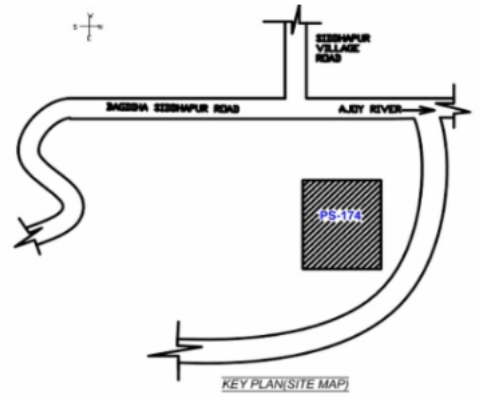

নির্বাচক নিবন্ধন আধিকারিকের স্বাক্ষর

Nazri Naksha

Google Map View

Polling Station Building Front View

Polling Station Front View

Cad View

Key MAP View

1 নাম : নিবারন পিতার নাম: সুদর্শন বাগ বাড়ির নং : n0004 বয়স : 80 লিঙ্গ : পুরুষ	WB/38/262/444346	2 নাম : সাজেন বাগ পিতার নাম: নিবারন বাগ বাড়ির নং : n0004 বয়স : 56 লিঙ্গ : পুরুষ	GDV2956910	3 নাম : ইন্দ্রা বাগ স্বামীর নাম: সাজেন বাগ বাড়ির নং : n0004 বয়স : 47 লিঙ্গ : মহিলা	GDV2645547
4 নাম : মুকুল বাগ পিতার নাম: সাজেন বাগ বাড়ির নং : n0004 বয়স : 26 লিঙ্গ : পুরুষ	NAZ1525559	5 নাম : ব্রজেন বাগ পিতার নাম: নিবারন বাগ বাড়ির নং : n0004 বয়স : 49 লিঙ্গ : পুরুষ	WB/38/262/444015	6 নাম : মন্দাকিনি বাগ স্বামীর নাম: নিবারন বাগ বাড়ির নং : n0004 বয়স : 74 লিঙ্গ : মহিলা	NAZ1670843
7 নাম : রোহিত বাউরী পিতার নাম: বাম বাউরী বাড়ির নং : নং বয়স : 24 লিঙ্গ : পুরুষ	NAZ1777556	8 নাম : শ্রীমতীতুলসী অধিকারী স্বামীর নাম: ষষ্ঠীপদ অধিকারী বাড়ির নং : n0031 বয়স : 51 লিঙ্গ : মহিলা	WB/38/262/444273	9 নাম : শান্তিময় অধিকারী পিতার নাম: ষষ্ঠীপদ অধিকারী বাড়ির নং : n0031 বয়স : 45 লিঙ্গ : পুরুষ	GDV1280098
10 নাম : তারকনাথ অধিকারী পিতার নাম: ষষ্ঠীপদ অধিকারী বাড়ির নং : n0031 বয়স : 42 লিঙ্গ : পুরুষ	GDV2645018	11 নাম : গীতা অধিকারী স্বামীর নাম: হাবুল অধিকারী বাড়ির নং : n0032 বয়স : 70 লিঙ্গ : মহিলা	GDV1280635	12 নাম : গয়াসুর অধিকারী পিতার নাম: শংকর অধিকারী বাড়ির নং : n0032 বয়স : 60 লিঙ্গ : পুরুষ	NAZ1648815
13 নাম : তুলসী অধিকারী স্বামীর নাম: গয়াসুর অধিকারী বাড়ির নং : n0032 বয়স : 52 লিঙ্গ : মহিলা	GDV1280775	14 নাম : অভিজিৎ অধিকারী পিতার নাম: গয়াসুর অধিকারী বাড়ির নং : n0032 বয়স : 33 লিঙ্গ : পুরুষ	NAZ0940247	15 নাম : হাবুল অধিকারী পিতার নাম: শংকর অধিকারী বাড়ির নং : n0033 বয়স : 79 লিঙ্গ : পুরুষ	WB/38/262/444400
16 নাম : প্রদীপ অধিকারী পিতার নাম: হাবুল অধিকারী বাড়ির নং : n0033 বয়স : 48 লিঙ্গ : পুরুষ	WB/38/262/444552	17 নাম : শিল্পা অধিকারী পিতার নাম: গয়াসুর অধিকারী বাড়ির নং : n0164 বয়স : 32 লিঙ্গ : মহিলা	NAZ1016211	18 নাম : ছন্দা অধিকারী স্বামীর নাম: প্রদীপ অধিকারী বাড়ির নং : n0033 বয়স : 38 লিঙ্গ : মহিলা	NAZ0708404
19 নাম : কল্পনা ঘোষ স্বামীর নাম: অনিল ঘোষ বাড়ির নং : n0165 বয়স : 64 লিঙ্গ : মহিলা	WB/38/262/444443	20 নাম : সাজেন ঘোষ পিতার নাম: সেনাপতি ঘোষ বাড়ির নং : n0015 বয়স : 36 লিঙ্গ : পুরুষ	NAZ0708362	21 নাম : স্বপন ঘোষ পিতার নাম: সেনাপতি ঘোষ বাড়ির নং : n0015 বয়স : 42 লিঙ্গ : পুরুষ	NAZ0939637
22 নাম : বিবেক ঘোষ পিতার নাম: মধুসূদন ঘোষ বাড়ির নং : n0017 বয়স : 34 লিঙ্গ : পুরুষ	NAZ0940254	23 নাম : কাচু ঘোষ স্বামীর নাম: চন্দ্রমোহন ঘোষ বাড়ির নং : n0019 বয়স : 70 লিঙ্গ : মহিলা	NAZ1648922	24 নাম : শান্তিরাম ঘোষ পিতার নাম: চন্দ্রমোহন ঘোষ বাড়ির নং : n0019 বয়স : 46 লিঙ্গ : পুরুষ	GDV1280288
25 নাম : মঞ্জীরাম ঘোষ পিতার নাম: চন্দ্রমোহন ঘোষ বাড়ির নং : n0019 বয়স : 43 লিঙ্গ : পুরুষ	GDV1536101	26 নাম : কুমকুম ঘোষ স্বামীর নাম: মঞ্জীরাম ঘোষ বাড়ির নং : n0019 বয়স : 37 লিঙ্গ : মহিলা	NAZ0940304	27 নাম : ছন্দা ঘোষ স্বামীর নাম: শান্তিময় ঘোষ বাড়ির নং : n0019 বয়স : 45 লিঙ্গ : মহিলা	GDV1536226
28 নাম : ছবি ঘোষ স্বামীর নাম: চৈতন্য ঘোষ বাড়ির নং : n0021 বয়স : 70 লিঙ্গ : মহিলা	WB/38/262/444199	29 নাম : আনন্দ ঘোষ পিতার নাম: চৈতন্য ঘোষ বাড়ির নং : n0021 বয়স : 50 লিঙ্গ : পুরুষ	WB/38/262/444506	30 নাম : সুখেন ঘোষ পিতার নাম: চৈতন্য ঘোষ বাড়ির নং : n0021 বয়স : 43 লিঙ্গ : পুরুষ	GDV1536119