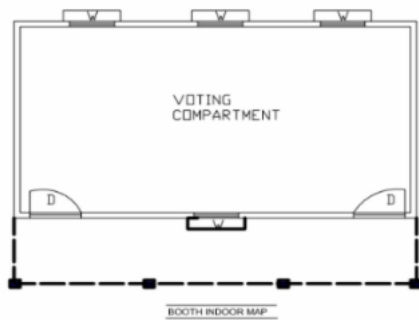

নির্বাচক নিবন্ধন আধিকারিকের স্বাক্ষর

Nazri Naksha

Google Map View

Polling Station Building Front View

Polling Station Front View

Cad View

POLLING STATION NO-175, NAME-CHINCHURIA U.N. HIGH SCHOOL
ROOM LENGTH-25FT.BREADTH-16FT,DOORS-2,WINDOWS-4