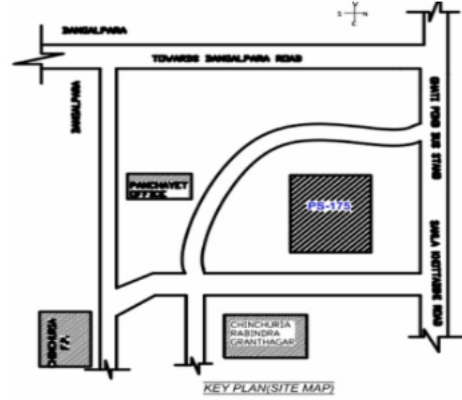

Key MAP View