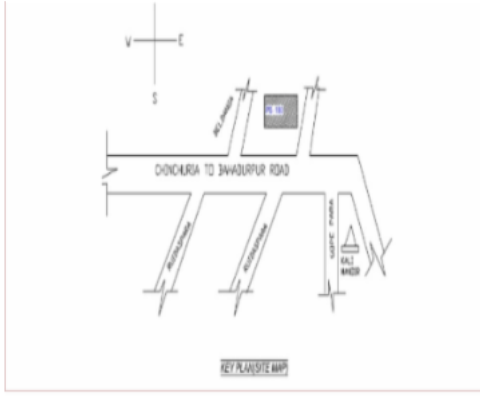

Nazri Naksha