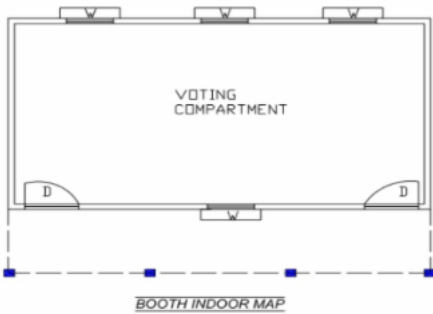

নির্বাচক নিবন্ধন আধিকারিকের স্বাক্ষর

Nazri Naksha

Google Map View

Polling Station Building Front View

Polling Station Front View

Cad View

POLLING STATION NO-178, NAME-CHINCHURIA U.N. HIGH SCHOOL
ROOM LENGTH-25FT.BREADTH-16FT.DOORS-2,WINDOWS-4