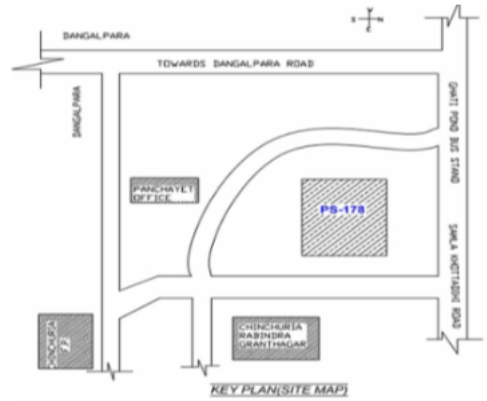

Key MAP View