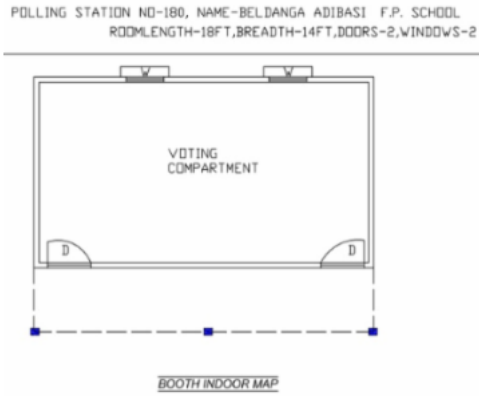

নির্বাচক নিবন্ধন আধিকারিকের স্বাক্ষর

Nazri Naksha

Google Map View

Polling Station Building Front View

Polling Station Front View

Cad View

Key MAP View

বিধানসভা নির্বাচনক্ষেত্রের নং, নাম : 279-জামুরিয়া  
ভাগ নং, নাম : 1-চিচুড়িয়া দক্ষিণ পাড়া