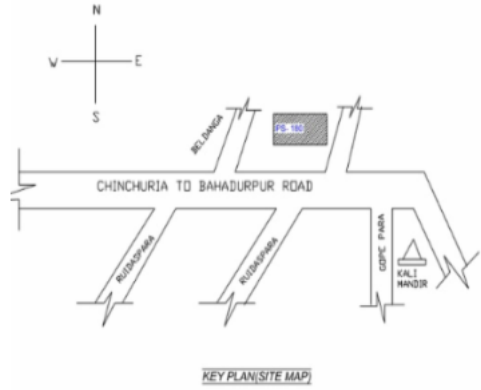

নির্বাচক নিবন্ধন আধিকারিকের স্বাক্ষর

Nazri Naksha

Google Map View

Polling Station Building Front View

Polling Station Front View

Cad View

Key MAP View

বিধানসভা নির্বাচনক্ষেত্রের নং, নাম : 279-জামুরিয়া  
ভাগ নং, নাম : 1-চিচুড়িয়া দক্ষিণ পাড়া