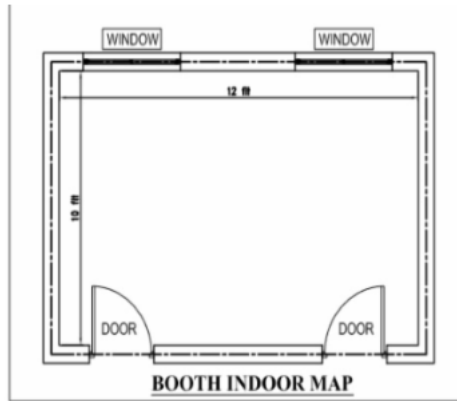

নির্বাচক নিবন্ধন আধিকারিকের স্বাক্ষর

Nazri Naksha

Google Map View

Polling Station Building Front View

Polling Station Front View

Cad View

Key MAP View

বিধানসভা নির্বাচনক্ষেত্রের নং, নাম : 279-জামুরিয়া
ভাগ নং, নাম : 1-ভাড়া-কোড়া পাড়া