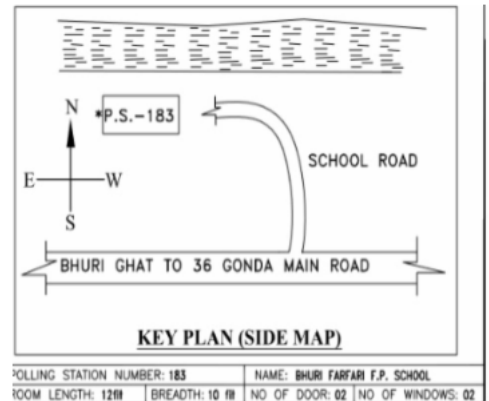

নির্বাচক নিবন্ধন আধিকারিকের স্বাক্ষর

Nazri Naksha

Google Map View

Polling Station Building Front View

Polling Station Front View

Cad View

Key MAP View

বিধানসভা নির্বাচনক্ষেত্রের নং, নাম : 279-জামুরিয়া
ভাগ নং, নাম : 1-ভাড়া-কোড়া পাড়া