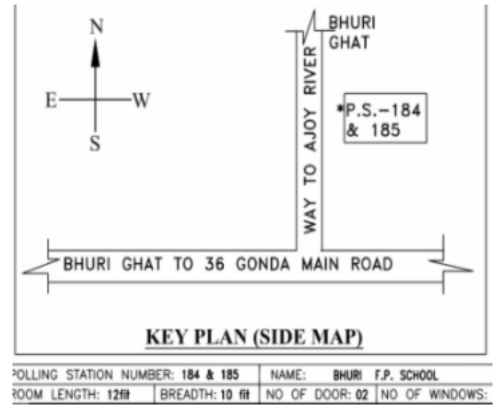

নির্বাচক নিবন্ধন আধিকারিকের স্বাক্ষর

Nazri Naksha

Google Map View

Polling Station Building Front View

Polling Station Front View

Cad View

Key MAP View

1 নাম : বাবুধন সর্কেন পিতার নাম: হেরি সর্কেন বাড়ির নং : 139 বয়স : 26 লিঙ্গ : পুরুষ	NAZ1588938 ফটো উপলব্ধ	2 নাম : তারক কর্মকার মায়ের নাম: প্রতিমা কর্মকার বাড়ির নং : n0180 বয়স : 37 লিঙ্গ : পুরুষ	NAZ1544139 ফটো উপলব্ধ	3 নাম : স্বপন কর্মকার পিতার নাম: খাঁদুরাম কর্মকার বাড়ির নং : n0166 বয়স : 57 লিঙ্গ : পুরুষ	GDV2873461 ফটো উপলব্ধ
4 নাম : প্রতিমা কর্মকার স্বামীর নাম: নন্দ কর্মকার বাড়ির নং : n0002 বয়স : 69 লিঙ্গ : মহিলা	WB/38/262/462519 ফটো উপলব্ধ	5 নাম : মোনিকানচন লোহার পিতার নাম: অজিত লোহার বাড়ির নং : এন0001 বয়স : 25 লিঙ্গ : পুরুষ	NAZ1578004 ফটো উপলব্ধ	6 নাম : দেবদাস কর্মকার পিতার নাম: প্রতিমা কর্মকার বাড়ির নং : n0154 বয়স : 33 লিঙ্গ : পুরুষ	NAZ1408004 ফটো উপলব্ধ
7 নাম : মমতা কর্মকার পিতার নাম: দীনবন্ধু কর্মকার বাড়ির নং : n0001 বয়স : 51 লিঙ্গ : মহিলা	WB/38/262/462383 ফটো উপলব্ধ	8 নাম : অজিত লোহার মায়ের নাম: চায়না লোহার বাড়ির নং : n0001 বয়স : 50 লিঙ্গ : পুরুষ	WB/38/262/462347 ফটো উপলব্ধ	9 নাম : নমিতা লোহার স্বামীর নাম: অজিত লোহার বাড়ির নং : n0001 বয়স : 46 লিঙ্গ : মহিলা	GDV1517705 ফটো উপলব্ধ
10 নাম : মিতা ঘোষ স্বামীর নাম: সুবোধ ঘোষ বাড়ির নং : n0001 বয়স : 38 লিঙ্গ : মহিলা	NAZ0943894 ফটো উপলব্ধ	11 নাম : সুরেশ কর্মকার পিতার নাম: একমন্ডি কর্মকার বাড়ির নং : n0002 বয়স : 45 লিঙ্গ : পুরুষ	GDV2820397 ফটো উপলব্ধ	12 নাম : অঞ্জনা কর্মকার স্বামীর নাম: সুরেশ কর্মকার বাড়ির নং : n0002 বয়স : 40 লিঙ্গ : মহিলা	GDV2820405 ফটো উপলব্ধ
13 নাম : রঞ্জিত কর্মকার পিতার নাম: সুরেশ কর্মকার বাড়ির নং : এন0002 বয়স : 23 লিঙ্গ : পুরুষ	NAZ1785419 ফটো উপলব্ধ	14 নাম : রানি কর্মকার স্বামীর নাম: রঞ্জিত কর্মকার বাড়ির নং : এন0002 বয়স : 21 লিঙ্গ : মহিলা	NAZ1917921 ফটো উপলব্ধ	15 নাম : মোনজীৎ কর্মকার পিতার নাম: সুরেশ কর্মকার বাড়ির নং : এন0002 বয়স : 20 লিঙ্গ : পুরুষ	NAZ1998970 ফটো উপলব্ধ
16 নাম : পুতলা কর্মকার স্বামীর নাম: তারক কর্মকার বাড়ির নং : n0179 বয়স : 36 লিঙ্গ : মহিলা	NAZ1544121 ফটো উপলব্ধ	17 নাম : চন্দন লোহার পিতার নাম: অজিত লোহার বাড়ির নং : এন0001 বয়স : 21 লিঙ্গ : পুরুষ	NAZ1963214 ফটো উপলব্ধ	18 নাম : প্রিয়া লোহার স্বামীর নাম: মণিকাধ্বন লোহার বাড়ির নং : ফরফরি বয়স : 21 লিঙ্গ : মহিলা	NAZ2018927 ফটো উপলব্ধ
19 নাম : পুতল কর্মকার স্বামীর নাম: দেবদাস কর্মকার বাড়ির নং : এন0154 বয়স : 22 লিঙ্গ : মহিলা	NAZ1965235 ফটো উপলব্ধ	20 নাম : অসিত ঘোষ পিতার নাম: শ্রীকান্ত ঘোষ বাড়ির নং : n0024 বয়স : 35 লিঙ্গ : পুরুষ	NAZ0839514 ফটো উপলব্ধ	21 নাম : গুরুা ঘোষ স্বামীর নাম: বিদ্যাৎ ঘোষ বাড়ির নং : n0018 বয়স : 26 লিঙ্গ : মহিলা	NAZ1558386 ফটো উপলব্ধ
22 নাম : রাহুল ঘোষ পিতার নাম: শ্রীরাম ঘোষ বাড়ির নং : n0170 বয়স : 26 লিঙ্গ : পুরুষ	NAZ1544030 ফটো উপলব্ধ	23 নাম : সৃজতা ঘোষ স্বামীর নাম: প্রবীর ঘোষ বাড়ির নং : n0167 বয়স : 37 লিঙ্গ : মহিলা	NAZ1544006 ফটো উপলব্ধ	24 নাম : প্রবীর ঘোষ পিতার নাম: সহদেব ঘোষ বাড়ির নং : n0039 বয়স : 52 লিঙ্গ : পুরুষ	NAZ1967637 ফটো উপলব্ধ
25 নাম : প্রতাপ ঘোষ পিতার নাম: ক্রিস্টা ঘোষ বাড়ির নং : এন0024 বয়স : 25 লিঙ্গ : পুরুষ	NAZ1578111 ফটো উপলব্ধ	26 নাম : টিঙ্কু ঘোষ স্বামীর নাম: নিত্যানন্দ ঘোষ বাড়ির নং : n0091 বয়স : 43 লিঙ্গ : মহিলা	NAZ1492479 ফটো উপলব্ধ	27 নাম : শ্রীকান্ত ঘোষ পিতার নাম: বিজয় ঘোষ বাড়ির নং : n0024 বয়স : 67 লিঙ্গ : পুরুষ	WB/38/262/462572 ফটো উপলব্ধ
28 নাম : পরমা ঘোষ স্বামীর নাম: সন্ন্যাসী ঘোষ বাড়ির নং : n0024 বয়স : 49 লিঙ্গ : মহিলা	WB/38/262/462591 ফটো উপলব্ধ	29 নাম : অশোকা ঘোষ স্বামীর নাম: দুলাল ঘোষ বাড়ির নং : n0018 বয়স : 78 লিঙ্গ : মহিলা	WB/38/262/462345 ফটো উপলব্ধ	30 নাম : প্রদীপ ঘোষ পিতার নাম: দুলাল ঘোষ বাড়ির নং : n0018 বয়স : 63 লিঙ্গ : পুরুষ	GDV2965630 ফটো উপলব্ধ