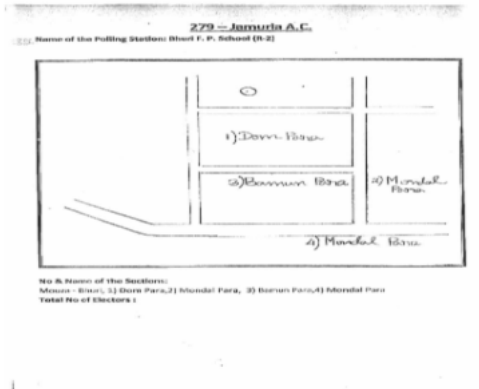

Nazri Naksha