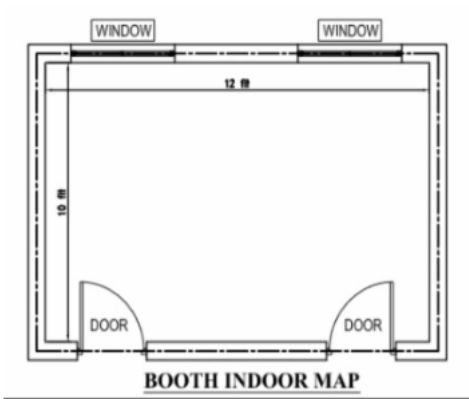

নির্বাচক নিবন্ধন আধিকারিকের স্বাক্ষর

Nazri Naksha

Google Map View

Polling Station Building Front View

Polling Station Front View

Cad View

Key MAP View

1 নাম : বাবুধন সর্কেন পিতার নাম: হেরি সর্কেন বাড়ির নং : 139 বয়স : 26 লিঙ্গ : পুরুষ	NAZ1588938 ফটো উপলব্ধ	2 নাম : তারক কর্মকার মায়ের নাম: প্রতিমা কর্মকার বাড়ির নং : n0180 বয়স : 37 লিঙ্গ : পুরুষ	NAZ1544139 ফটো উপলব্ধ	3 নাম : স্বপন কর্মকার পিতার নাম: খাঁদুরাম কর্মকার বাড়ির নং : n0166 বয়স : 57 লিঙ্গ : পুরুষ	GDV2873461 ফটো উপলব্ধ
4 নাম : প্রতিমা কর্মকার স্বামীর নাম: নন্দ কর্মকার বাড়ির নং : n0002 বয়স : 69 লিঙ্গ : মহিলা	WB/38/262/462519 ফটো উপলব্ধ	5 নাম : মোনিকানচন লোহার পিতার নাম: অজিত লোহার বাড়ির নং : এন0001 বয়স : 25 লিঙ্গ : পুরুষ	NAZ1578004 ফটো উপলব্ধ	6 নাম : দেবদাস কর্মকার পিতার নাম: প্রতিমা কর্মকার বাড়ির নং : n0154 বয়স : 33 লিঙ্গ : পুরুষ	NAZ1408004 ফটো উপলব্ধ
7 নাম : মমতা কর্মকার পিতার নাম: দীনবন্ধু কর্মকার বাড়ির নং : n0001 বয়স : 51 লিঙ্গ : মহিলা	WB/38/262/462383 ফটো উপলব্ধ	8 নাম : অজিত লোহার মায়ের নাম: চায়না লোহার বাড়ির নং : n0001 বয়স : 50 লিঙ্গ : পুরুষ	WB/38/262/462347 ফটো উপলব্ধ	9 নাম : নমিতা লোহার স্বামীর নাম: অজিত লোহার বাড়ির নং : n0001 বয়স : 46 লিঙ্গ : মহিলা	GDV1517705 ফটো উপলব্ধ
10 নাম : মিতা ঘোষ স্বামীর নাম: সুবোধ ঘোষ বাড়ির নং : n0001 বয়স : 38 লিঙ্গ : মহিলা	NAZ0943894 ফটো উপলব্ধ	11 নাম : সুরেশ কর্মকার পিতার নাম: একমন্ডি কর্মকার বাড়ির নং : n0002 বয়স : 45 লিঙ্গ : পুরুষ	GDV2820397 ফটো উপলব্ধ	12 নাম : অঞ্জনা কর্মকার স্বামীর নাম: সুরেশ কর্মকার বাড়ির নং : n0002 বয়স : 40 লিঙ্গ : মহিলা	GDV2820405 ফটো উপলব্ধ
13 নাম : রঞ্জিত কর্মকার পিতার নাম: সুরেশ কর্মকার বাড়ির নং : এন0002 বয়স : 23 লিঙ্গ : পুরুষ	NAZ1785419 ফটো উপলব্ধ	14 নাম : রানি কর্মকার স্বামীর নাম: রঞ্জিত কর্মকার বাড়ির নং : এন0002 বয়স : 21 লিঙ্গ : মহিলা	NAZ1917921 ফটো উপলব্ধ	15 নাম : মোনজীৎ কর্মকার পিতার নাম: সুরেশ কর্মকার বাড়ির নং : এন0002 বয়স : 20 লিঙ্গ : পুরুষ	NAZ1998970 ফটো উপলব্ধ
16 নাম : পুতলা কর্মকার স্বামীর নাম: তারক কর্মকার বাড়ির নং : n0179 বয়স : 36 লিঙ্গ : মহিলা	NAZ1544121 ফটো উপলব্ধ	17 নাম : চন্দন লোহার পিতার নাম: অজিত লোহার বাড়ির নং : এন0001 বয়স : 21 লিঙ্গ : পুরুষ	NAZ1963214 ফটো উপলব্ধ	18 নাম : প্রিয়া লোহার স্বামীর নাম: মণিকাধ্বন লোহার বাড়ির নং : ফরফরি বয়স : 21 লিঙ্গ : মহিলা	NAZ2018927 ফটো উপলব্ধ
19 নাম : পুতল কর্মকার স্বামীর নাম: দেবদাস কর্মকার বাড়ির নং : এন0154 বয়স : 22 লিঙ্গ : মহিলা	NAZ1965235 ফটো উপলব্ধ	20 নাম : অসিত ঘোষ পিতার নাম: শ্রীকান্ত ঘোষ বাড়ির নং : n0024 বয়স : 35 লিঙ্গ : পুরুষ	NAZ0839514 ফটো উপলব্ধ	21 নাম : গুরুা ঘোষ স্বামীর নাম: বিদ্যাৎ ঘোষ বাড়ির নং : n0018 বয়স : 26 লিঙ্গ : মহিলা	NAZ1558386 ফটো উপলব্ধ
22 নাম : রাহুল ঘোষ পিতার নাম: শ্রীরাম ঘোষ বাড়ির নং : n0170 বয়স : 26 লিঙ্গ : পুরুষ	NAZ1544030 ফটো উপলব্ধ	23 নাম : সৃজতা ঘোষ স্বামীর নাম: প্রবীর ঘোষ বাড়ির নং : n0167 বয়স : 37 লিঙ্গ : মহিলা	NAZ1544006 ফটো উপলব্ধ	24 নাম : প্রবীর ঘোষ পিতার নাম: সহদেব ঘোষ বাড়ির নং : n0039 বয়স : 52 লিঙ্গ : পুরুষ	NAZ1967637 ফটো উপলব্ধ
25 নাম : প্রতাপ ঘোষ পিতার নাম: ক্রিস্টা ঘোষ বাড়ির নং : এন0024 বয়স : 25 লিঙ্গ : পুরুষ	NAZ1578111 ফটো উপলব্ধ	26 নাম : টিঙ্কু ঘোষ স্বামীর নাম: নিত্যানন্দ ঘোষ বাড়ির নং : n0091 বয়স : 43 লিঙ্গ : মহিলা	NAZ1492479 ফটো উপলব্ধ	27 নাম : শ্রীকান্ত ঘোষ পিতার নাম: বিজয় ঘোষ বাড়ির নং : n0024 বয়স : 67 লিঙ্গ : পুরুষ	WB/38/262/462572 ফটো উপলব্ধ
28 নাম : পরমা ঘোষ স্বামীর নাম: সন্ন্যাসী ঘোষ বাড়ির নং : n0024 বয়স : 49 লিঙ্গ : মহিলা	WB/38/262/462591 ফটো উপলব্ধ	29 নাম : অশোকা ঘোষ স্বামীর নাম: দুলাল ঘোষ বাড়ির নং : n0018 বয়স : 78 লিঙ্গ : মহিলা	WB/38/262/462345 ফটো উপলব্ধ	30 নাম : প্রদীপ ঘোষ পিতার নাম: দুলাল ঘোষ বাড়ির নং : n0018 বয়স : 63 লিঙ্গ : পুরুষ	GDV2965630 ফটো উপলব্ধ