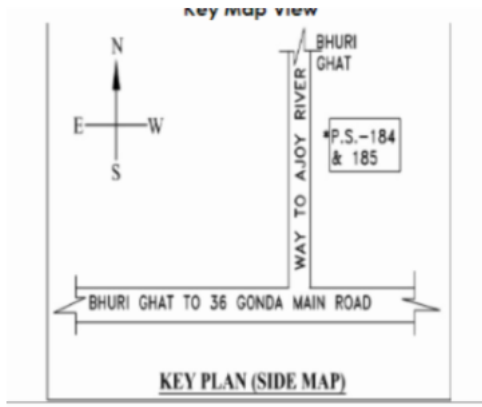

Nazri Naksha