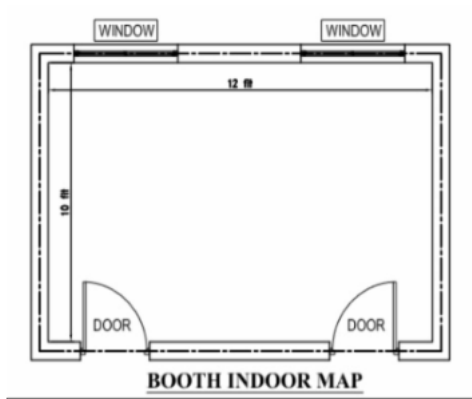

নির্বাচক নিবন্ধন আধিকারিকের স্বাক্ষর

Nazri Naksha

Google Map View

Polling Station Building Front View

Polling Station Front View

Cad View

Key MAP View

POLLING STATION NUMBER: 184 & 185	NAME: BHURI F.P. SCHOOL
ROOM LENGTH: 12ft	BREADTH: 10 ft
NO OF DOOR: 02	NO OF WINDOWS: