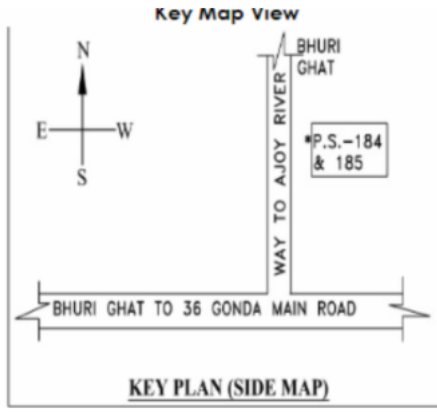

নির্বাচক তালিকা 2026 S25 পশ্চিমবঙ্গ

বিধানসভা নির্বাচনক্ষেত্রের নং, নাম ও সংরক্ষণের স্থিতি : 279 - জামুরিয়া (সাধারণ)		অংশ নং : 189			
বিধানসভা নির্বাচনক্ষেত্রটি যে লোকসভা নির্বাচনক্ষেত্রের / ক্ষেত্রসমূহের অন্তর্ভুক্ত তার নং, নাম ও সংরক্ষণ স্থিতি : 40 - আসানসোল (সাধারণ)					
1. সংশোধনের পূর্ণ বিবরণ					
সংশোধনের বৎসর :	2026	নির্বাচক তালিকার পরিচিতি :			
ভিত্তি তারিখ :	01-01-2026	বিশেষ নিবিড় সংশোধনী ২০২৬-এর চূড়ান্ত ভোটার তালিকা			
সংশোধনের প্রকৃতি :	বিশেষ নিবিড় সংশোধনী 2026				
প্রকাশনার তারিখ :	28-02-2026				
2. অংশ ও নির্বাচনী এলাকার পূর্ণ বিবরণ :					
অংশের ভাগ নং ও নাম :					
1-ভূড়ি ডোমপাড়া	প্রধান শহর/গ্রাম		: ভূড়ি		
2-ভূড়ি মন্ডলপাড়া	ওয়ার্ড		:		
3-ভূড়ি ব্রাহ্মনপাড়া	থানা		: পান্ডবেশ্বর		
4-ভূড়ি মন্ডলপাড়া	গ্রাম পঞ্চগায়েত		: শ্যামলা		
	ব্লক		: জামুরিয়া		
	মহকুমা		: আসানসোল সদর		
	জেলা		: পশ্চিম বর্ধমান		
	পিন		: 713378		
3. ভোট গ্রহন কেন্দ্রের পূর্ণ বিবরণ :					
ভোট গ্রহন কেন্দ্রের নং, নাম :		ভোট গ্রহন কেন্দ্রের শ্রেণী :		গ্রামীণ	
189 - ভূড়ি এফ,পি, স্কুল		এই অংশে সহায়ক ভোটগ্রহন কেন্দ্রের সংখ্যা		0	
ভোট গ্রহন কেন্দ্রের ঠিকানা :		:			
ভূড়ি এফ,পি, স্কুল, 2, ভূড়ি					
4. নির্বাচকের সংখ্যা :					
প্রথম ক্রমিক নং	শেষ ক্রমিক নং	মোট সংখ্যা			
		পুরুষ	মহিলা	তৃতীয় লিঙ্গ	মোট
1	732	369	362	0	731

নির্বাচক নিবন্ধন আধিকারিকের স্বাক্ষর

Nazri Naksha

Google Map View

Polling Station Building Front View

Polling Station Front View

Cad View

Key MAP View

বিধানসভা নির্বাচনক্ষেত্রের নং, নাম : 279-জামুরিয়া
ভাগ নং, নাম : 1-ভুড়ি ডোমপাড়া