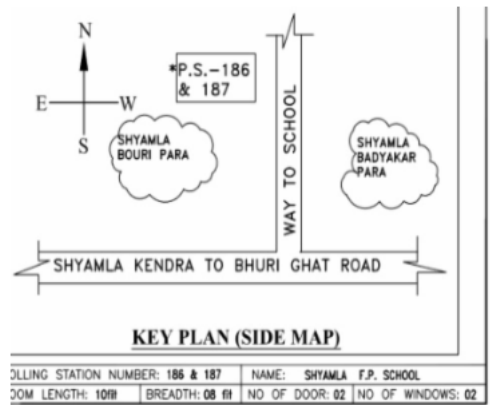

নির্বাচক তালিকা 2026 S25 পশ্চিমবঙ্গ

বিধানসভা নির্বাচনক্ষেত্রের নং, নাম ও সংরক্ষণের স্থিতি : 279 - জামুরিয়া (সাধারণ)		অংশ নং : 189			
বিধানসভা নির্বাচনক্ষেত্রটি যে লোকসভা নির্বাচনক্ষেত্রের / ক্ষেত্রসমূহের অন্তর্ভুক্ত তার নং, নাম ও সংরক্ষণ স্থিতি : 40 - আসানসোল (সাধারণ)					
1. সংশোধনের পূর্ণ বিবরণ					
সংশোধনের বৎসর :	2026	নির্বাচক তালিকার পরিচিতি :			
ভিত্তি তারিখ :	01-01-2026	বিশেষ নিবিড় সংশোধনী ২০২৬-এর চূড়ান্ত ভোটার তালিকা			
সংশোধনের প্রকৃতি :	বিশেষ নিবিড় সংশোধনী 2026				
প্রকাশনার তারিখ :	28-02-2026				
2. অংশ ও নির্বাচনী এলাকার পূর্ণ বিবরণ :					
অংশের ভাগ নং ও নাম :					
1-ভূড়ি ডোমপাড়া	প্রধান শহর/গ্রাম		: ভূড়ি		
2-ভূড়ি মন্ডলপাড়া	ওয়ার্ড		:		
3-ভূড়ি ব্রাহ্মনপাড়া	থানা		: পান্ডবেশ্বর		
4-ভূড়ি মন্ডলপাড়া	গ্রাম পঞ্চগায়েত		: শ্যামলা		
	ব্লক		: জামুরিয়া		
	মহকুমা		: আসানসোল সদর		
	জেলা		: পশ্চিম বর্ধমান		
	পিন		: 713378		
3. ভোট গ্রহন কেন্দ্রের পূর্ণ বিবরণ :					
ভোট গ্রহন কেন্দ্রের নং, নাম :		ভোট গ্রহন কেন্দ্রের শ্রেণী :		গ্রামীণ	
189 - ভূড়ি এফ,পি, স্কুল		এই অংশে সহায়ক ভোটগ্রহন কেন্দ্রের সংখ্যা		0	
ভোট গ্রহন কেন্দ্রের ঠিকানা :		:			
ভূড়ি এফ,পি, স্কুল, 2, ভূড়ি					
4. নির্বাচকের সংখ্যা :					
প্রথম ক্রমিক নং	শেষ ক্রমিক নং	মোট সংখ্যা			
		পুরুষ	মহিলা	তৃতীয় লিঙ্গ	মোট
1	732	369	362	0	731

নির্বাচক নিবন্ধন আধিকারিকের স্বাক্ষর

Nazri Naksha

Google Map View

Polling Station Building Front View

Polling Station Front View

Cad View

Key MAP View

বিধানসভা নির্বাচনক্ষেত্রের নং, নাম : 279-জামুরিয়া
ভাগ নং, নাম : 1-ভুড়ি ডোমপাড়া