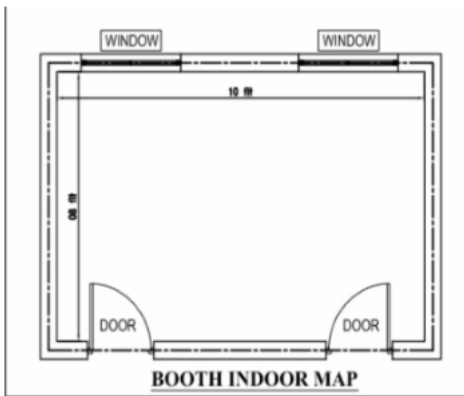

নির্বাচক নিবন্ধন আধিকারিকের স্বাক্ষর

Nazri Naksha

Google Map View

Polling Station Building Front View

Polling Station Front View

Cad View

Key MAP View

বিধানসভা নির্বাচনক্ষেত্রের নং, নাম : 279-জামুরিয়া
ভাগ নং, নাম : 1-ভুড়ি ডোমপাড়া