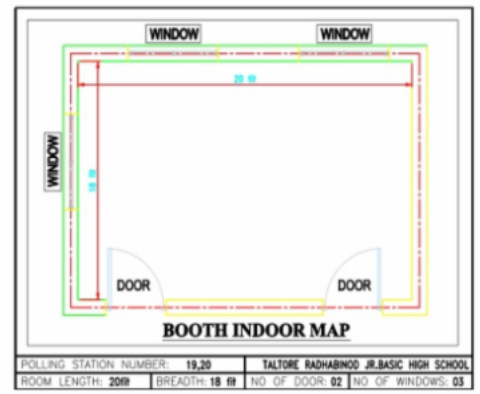

নির্বাচক নিবন্ধন আধিকারিকের স্বাক্ষর

Nazri Naksha

Google Map View

Polling Station Building Front View

Polling Station Front View

Cad View

Key MAP View

বিধানসভা নির্বাচনক্ষেত্রের নং, নাম : 279-জামুরিয়া