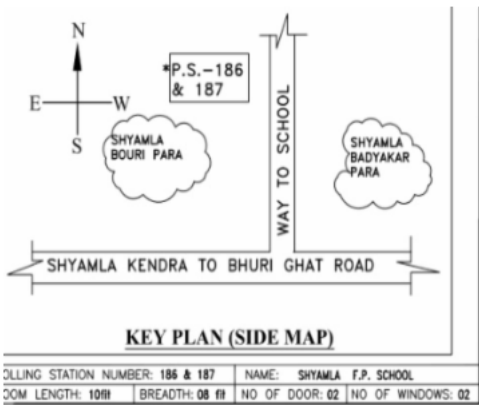

নির্বাচক নিবন্ধন আধিকারিকের স্বাক্ষর

Nazri Naksha

Google Map View

Polling Station Building Front View

Polling Station Front View

Cad View

Key MAP View

বিধানসভা নির্বাচনক্ষেত্রের নং, নাম : 279-জামুরিয়া
ভাগ নং, নাম : 1-শ্যামলা মধ্য পাড়া