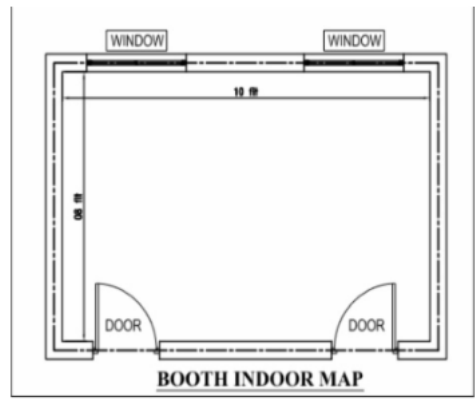

নির্বাচক নিবন্ধন আধিকারিকের স্বাক্ষর

Nazri Naksha

Google Map View

Polling Station Building Front View

Polling Station Front View

Cad View

Key MAP View

বিধানসভা নির্বাচনক্ষেত্রের নং, নাম : 279-জামুরিয়া
ভাগ নং, নাম : 1-শ্যামলা মধ্য পাড়া