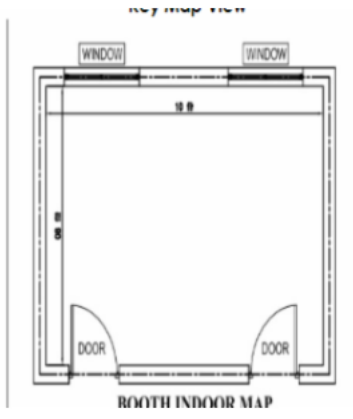

Nazri Naksha