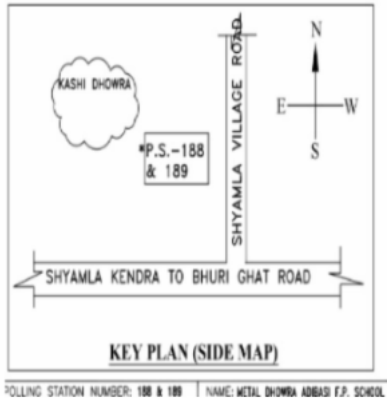

Nazri Naksha