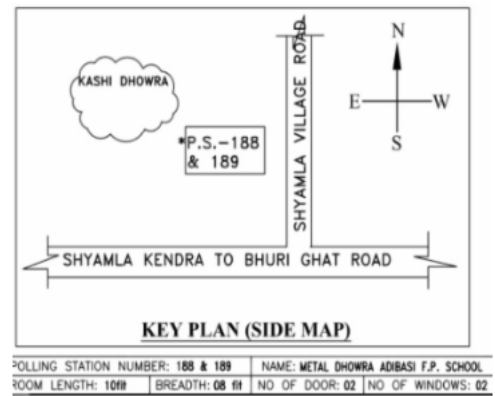

Key MAP View