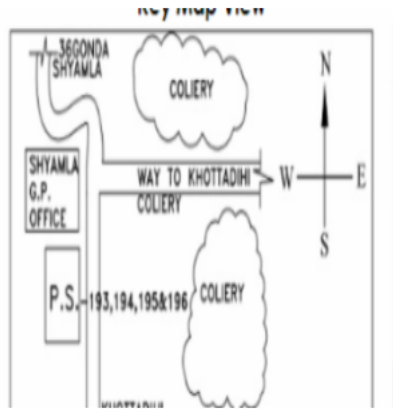

Nazri Naksha