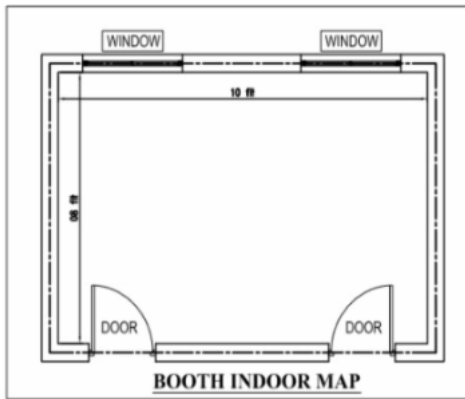

নির্বাচক নিবন্ধন আধিকারিকের স্বাক্ষর

Nazri Naksha

Google Map View

Polling Station Building Front View

Polling Station Front View

Cad View

Key MAP View

বিধানসভা নির্বাচনক্ষেত্রের নং, নাম : 279-জামুরিয়া
ভাগ নং, নাম : 1-ছত্রিশগঞ্জ ভূইয়া ও নায়কপাড়া