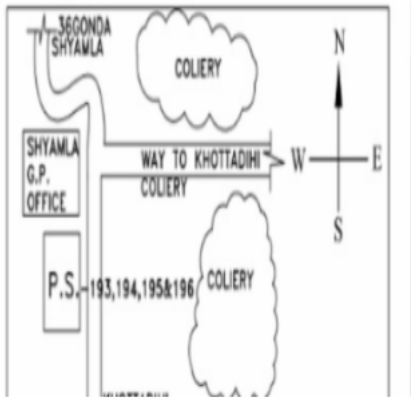

Nazri Naksha