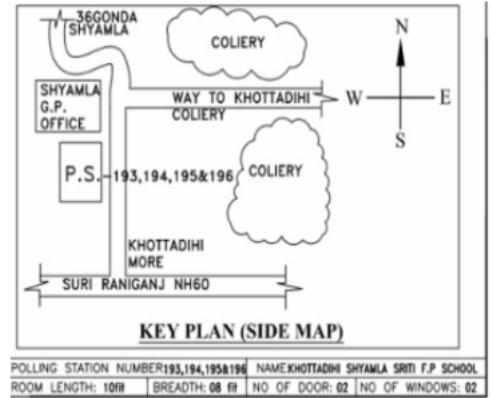

নির্বাচক নিবন্ধন আধিকারিকের স্বাক্ষর

Nazri Naksha

Google Map View

Polling Station Building Front View

Polling Station Front View

Cad View

Key MAP View

বিধানসভা নির্বাচনক্ষেত্রের নং, নাম : 279-জামুরিয়া
ভাগ নং, নাম : 1-খোটাডিহি মাধবপাড়া