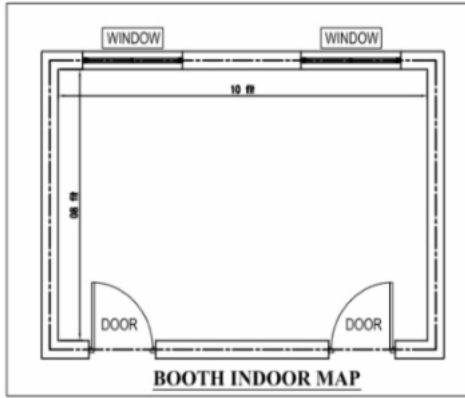

নির্বাচক নিবন্ধন আধিকারিকের স্বাক্ষর

Nazri Naksha

Google Map View

Polling Station Building Front View

Polling Station Front View

Cad View

Key MAP View

বিধানসভা নির্বাচনক্ষেত্রের নং, নাম : 279-জামুরিয়া
ভাগ নং, নাম : 1-খোটাডিহি মাধবপাড়া