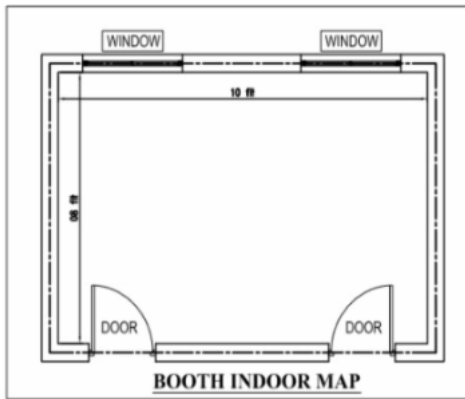

নির্বাচক নিবন্ধন আধিকারিকের স্বাক্ষর

Nazri Naksha

Google Map View

Polling Station Building Front View

Polling Station Front View

Cad View

Key MAP View

1 নাম : পূজা ঘোষ পিতার নাম: বিশ্বজিৎ ঘোষ বাড়ির নং : n0239 বয়স : 25 লিঙ্গ : মহিলা	NAZ1585579 ফটো উপলব্ধ	2 নাম : সুপ্রিয়া ঘোষ পিতার নাম: কার্তিক ঘোষ বাড়ির নং : n0241 বয়স : 26 লিঙ্গ : মহিলা	NAZ1607597 ফটো উপলব্ধ	3 নাম : স্বাধীন ঘোষ পিতার নাম: পতিত পাবন ঘোষ বাড়ির নং : n0242 বয়স : 25 লিঙ্গ : পুরুষ	NAZ1606193 ফটো উপলব্ধ
4 নাম : সোমা ঘোষ স্বামীর নাম: মনোজ ঘোষ বাড়ির নং : n0243 বয়স : 31 লিঙ্গ : মহিলা	NAZ1597046 ফটো উপলব্ধ	5 নাম : নুপুর ঘোষ পিতার নাম: সন্দীপ ঘোষ বাড়ির নং : n0244 বয়স : 26 লিঙ্গ : মহিলা	NAZ1597137 ফটো উপলব্ধ	6 নাম : বিপ্লব বাউরি পিতার নাম: কার্তিক বাউরি বাড়ির নং : নং133 বয়স : 24 লিঙ্গ : পুরুষ	NAZ1731355 ফটো উপলব্ধ
7 নাম : অতনু ঘোষ পিতার নাম: বিজয় ঘোষ বাড়ির নং : নং 086 বয়স : 24 লিঙ্গ : পুরুষ	NAZ1739218 ফটো উপলব্ধ	8 নাম : অর্পিতা ঘোষ পিতার নাম: তরুণ কান্তি ঘোষ বাড়ির নং : নং 030 বয়স : 24 লিঙ্গ : মহিলা	NAZ1739267 ফটো উপলব্ধ	9 নাম : দিনেশ ঘোষ পিতার নাম: আনন্দ ঘোষ বাড়ির নং : নং 018 বয়স : 25 লিঙ্গ : পুরুষ	NAZ1739317 ফটো উপলব্ধ
10 নাম : পূজা ঘোষ স্বামীর নাম: কৌশিক ঘোষ বাড়ির নং : নং বয়স : 27 লিঙ্গ : মহিলা	NAZ1739234 ফটো উপলব্ধ	11 নাম : জ্যোতির্ময়ী রানা পিতার নাম: যদুপতি রানা বাড়ির নং : নং 22 বয়স : 23 লিঙ্গ : মহিলা	NAZ1739192 ফটো উপলব্ধ	12 নাম : আদরা গরাই স্বামীর নাম: সীতারাম গরাই বাড়ির নং : n0063 বয়স : 59 লিঙ্গ : মহিলা	GDV0585893 ফটো উপলব্ধ
13 নাম : কাঞ্চন গরাই পিতার নাম: সীতারাম গরাই বাড়ির নং : n0063 বয়স : 36 লিঙ্গ : পুরুষ	NAZ0713495 ফটো উপলব্ধ	14 নাম : রূপালী গরাই স্বামীর নাম: কাঞ্চন গরাই বাড়ির নং : n0063 বয়স : 35 লিঙ্গ : মহিলা	NAZ0947739 ফটো উপলব্ধ	15 নাম : সনাতন গরাই পিতার নাম: সীতারাম গরাই বাড়ির নং : n0063 বয়স : 46 লিঙ্গ : পুরুষ	GDV1503499 ফটো উপলব্ধ
16 নাম : কেনারাম গরাই পিতার নাম: ভক্তিপদ গরাই বাড়ির নং : n0064 বয়স : 69 লিঙ্গ : পুরুষ	GDV0585901 ফটো উপলব্ধ	17 নাম : বাদলী গরাই স্বামীর নাম: কেনারাম গরাই বাড়ির নং : n0064 বয়স : 66 লিঙ্গ : মহিলা	GDV0792580 ফটো উপলব্ধ	18 নাম : বিপদতরন গরাই পিতার নাম: কেনারাম গরাই বাড়ির নং : n0064 বয়স : 52 লিঙ্গ : পুরুষ	GDV0585927 ফটো উপলব্ধ
19 নাম : তপন গড়াই পিতার নাম: কেনারাম গড়াই বাড়ির নং : n0064 বয়স : 50 লিঙ্গ : পুরুষ	GDV1503788 ফটো উপলব্ধ	20 নাম : মীরা গঁরাই স্বামীর নাম: তপন গঁরাই বাড়ির নং : 68 বয়স : 47 লিঙ্গ : মহিলা	GDV2674109 ফটো উপলব্ধ	21 নাম : মনু গড়াই পিতার নাম: তপন গড়াই বাড়ির নং : এন0064 বয়স : 22 লিঙ্গ : পুরুষ	NAZ1914753 ফটো উপলব্ধ
22 নাম : ইন্দ্রজিৎ গোরাই পিতার নাম: তরুণ লাহা বাড়ির নং : এন0055 বয়স : 25 লিঙ্গ : পুরুষ	NAZ1582097 ফটো উপলব্ধ	23 নাম : নিমাই গড়াই পিতার নাম: কেনারাম গড়াই বাড়ির নং : n0064 বয়স : 38 লিঙ্গ : পুরুষ	GDV2822864 ফটো উপলব্ধ	24 নাম : দীপিকা গোরাই স্বামীর নাম: সনাতন গোরাই বাড়ির নং : খোটাডিহী বয়স : 30 লিঙ্গ : মহিলা	NAZ1739473 ফটো উপলব্ধ
25 নাম : প্রিয়া গোরাই স্বামীর নাম: নিমাই গোরাই বাড়ির নং : ধাংগাল পারা বয়স : 24 লিঙ্গ : মহিলা	NAZ1739747 ফটো উপলব্ধ	26 নাম : মিনতী ঘোষ স্বামীর নাম: মৃত্যুঞ্জয় ঘোষ বাড়ির নং : ধাংগাল পারা বয়স : 36 লিঙ্গ : মহিলা	NAZ1739580 ফটো উপলব্ধ	27 নাম : গুন্ডা ঘোষ স্বামীর নাম: নির্মল কুমার ঘোষ বাড়ির নং : খোটাডিহী বয়স : 25 লিঙ্গ : মহিলা	NAZ1739358 ফটো উপলব্ধ
28 নাম : সমান্তী ঘোষ পিতার নাম: তরুণ ঘোষ বাড়ির নং : ধাংগাল পাড়া বয়স : 23 লিঙ্গ : মহিলা	NAZ1739564 ফটো উপলব্ধ	29 নাম : সুলেখা ঘোষ স্বামীর নাম: আশুতোষ ঘোষ বাড়ির নং : ধাংগাল পারা বয়স : 31 লিঙ্গ : মহিলা	NAZ1739325 ফটো উপলব্ধ	30 নাম : অনিমা ঘোষ স্বামীর নাম: প্রসেনজীত ঘোষ বাড়ির নং : খোটাডিহী বয়স : 29 লিঙ্গ : মহিলা	NAZ1739424 ফটো উপলব্ধ