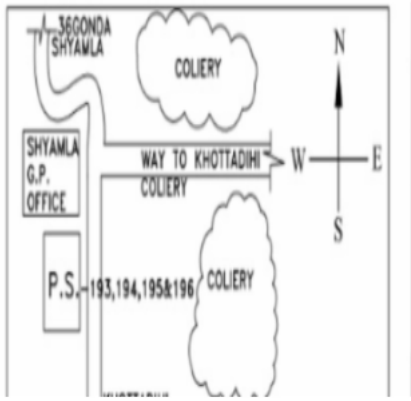

Nazri Naksha