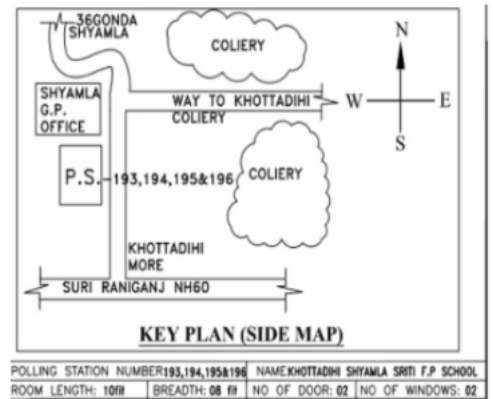

নির্বাচক নিবন্ধন আধিকারিকের স্বাক্ষর

Nazri Naksha

Google Map View

Polling Station Building Front View

Polling Station Front View

Cad View

Key MAP View

1 নাম : পূজা ঘোষ পিতার নাম: বিশ্বজিৎ ঘোষ বাড়ির নং : n0239 বয়স : 25 লিঙ্গ : মহিলা	NAZ1585579 ফটো উপলব্ধ	2 নাম : সুপ্রিয়া ঘোষ পিতার নাম: কার্তিক ঘোষ বাড়ির নং : n0241 বয়স : 26 লিঙ্গ : মহিলা	NAZ1607597 ফটো উপলব্ধ	3 নাম : স্বাধীন ঘোষ পিতার নাম: পতিত পাবন ঘোষ বাড়ির নং : n0242 বয়স : 25 লিঙ্গ : পুরুষ	NAZ1606193 ফটো উপলব্ধ
4 নাম : সোমা ঘোষ স্বামীর নাম: মনোজ ঘোষ বাড়ির নং : n0243 বয়স : 31 লিঙ্গ : মহিলা	NAZ1597046 ফটো উপলব্ধ	5 নাম : নুপুর ঘোষ পিতার নাম: সন্দীপ ঘোষ বাড়ির নং : n0244 বয়স : 26 লিঙ্গ : মহিলা	NAZ1597137 ফটো উপলব্ধ	6 নাম : বিপ্লব বাউরি পিতার নাম: কার্তিক বাউরি বাড়ির নং : নং133 বয়স : 24 লিঙ্গ : পুরুষ	NAZ1731355 ফটো উপলব্ধ
7 নাম : অতনু ঘোষ পিতার নাম: বিজয় ঘোষ বাড়ির নং : নং 086 বয়স : 24 লিঙ্গ : পুরুষ	NAZ1739218 ফটো উপলব্ধ	8 নাম : অর্পিতা ঘোষ পিতার নাম: তরুণ কান্তি ঘোষ বাড়ির নং : নং 030 বয়স : 24 লিঙ্গ : মহিলা	NAZ1739267 ফটো উপলব্ধ	9 নাম : দিনেশ ঘোষ পিতার নাম: আনন্দ ঘোষ বাড়ির নং : নং 018 বয়স : 25 লিঙ্গ : পুরুষ	NAZ1739317 ফটো উপলব্ধ
10 নাম : পূজা ঘোষ স্বামীর নাম: কৌশিক ঘোষ বাড়ির নং : নং বয়স : 27 লিঙ্গ : মহিলা	NAZ1739234 ফটো উপলব্ধ	11 নাম : জ্যোতির্ময়ী রানা পিতার নাম: যদুপতি রানা বাড়ির নং : নং 22 বয়স : 23 লিঙ্গ : মহিলা	NAZ1739192 ফটো উপলব্ধ	12 নাম : আদরা গরাই স্বামীর নাম: সীতারাম গরাই বাড়ির নং : n0063 বয়স : 59 লিঙ্গ : মহিলা	GDV0585893 ফটো উপলব্ধ
13 নাম : কাঞ্চন গরাই পিতার নাম: সীতারাম গরাই বাড়ির নং : n0063 বয়স : 36 লিঙ্গ : পুরুষ	NAZ0713495 ফটো উপলব্ধ	14 নাম : রূপালী গরাই স্বামীর নাম: কাঞ্চন গরাই বাড়ির নং : n0063 বয়স : 35 লিঙ্গ : মহিলা	NAZ0947739 ফটো উপলব্ধ	15 নাম : সনাতন গরাই পিতার নাম: সীতারাম গরাই বাড়ির নং : n0063 বয়স : 46 লিঙ্গ : পুরুষ	GDV1503499 ফটো উপলব্ধ
16 নাম : কেনারাম গরাই পিতার নাম: ভক্তিপদ গরাই বাড়ির নং : n0064 বয়স : 69 লিঙ্গ : পুরুষ	GDV0585901 ফটো উপলব্ধ	17 নাম : বাদলী গরাই স্বামীর নাম: কেনারাম গরাই বাড়ির নং : n0064 বয়স : 66 লিঙ্গ : মহিলা	GDV0792580 ফটো উপলব্ধ	18 নাম : বিপদতরন গরাই পিতার নাম: কেনারাম গরাই বাড়ির নং : n0064 বয়স : 52 লিঙ্গ : পুরুষ	GDV0585927 ফটো উপলব্ধ
19 নাম : তপন গড়াই পিতার নাম: কেনারাম গড়াই বাড়ির নং : n0064 বয়স : 50 লিঙ্গ : পুরুষ	GDV1503788 ফটো উপলব্ধ	20 নাম : মীরা গঁরাই স্বামীর নাম: তপন গঁরাই বাড়ির নং : 68 বয়স : 47 লিঙ্গ : মহিলা	GDV2674109 ফটো উপলব্ধ	21 নাম : মনু গড়াই পিতার নাম: তপন গড়াই বাড়ির নং : এন0064 বয়স : 22 লিঙ্গ : পুরুষ	NAZ1914753 ফটো উপলব্ধ
22 নাম : ইন্দ্রজিৎ গোরাই পিতার নাম: তরুণ লাহা বাড়ির নং : এন0055 বয়স : 25 লিঙ্গ : পুরুষ	NAZ1582097 ফটো উপলব্ধ	23 নাম : নিমাই গড়াই পিতার নাম: কেনারাম গড়াই বাড়ির নং : n0064 বয়স : 38 লিঙ্গ : পুরুষ	GDV2822864 ফটো উপলব্ধ	24 নাম : দীপিকা গোরাই স্বামীর নাম: সনাতন গোরাই বাড়ির নং : খোটাডিহী বয়স : 30 লিঙ্গ : মহিলা	NAZ1739473 ফটো উপলব্ধ
25 নাম : প্রিয়া গোরাই স্বামীর নাম: নিমাই গোরাই বাড়ির নং : ধাংগাল পারা বয়স : 24 লিঙ্গ : মহিলা	NAZ1739747 ফটো উপলব্ধ	26 নাম : মিনতী ঘোষ স্বামীর নাম: মৃত্যুঞ্জয় ঘোষ বাড়ির নং : ধাংগাল পারা বয়স : 36 লিঙ্গ : মহিলা	NAZ1739580 ফটো উপলব্ধ	27 নাম : গুন্ডা ঘোষ স্বামীর নাম: নির্মল কুমার ঘোষ বাড়ির নং : খোটাডিহী বয়স : 25 লিঙ্গ : মহিলা	NAZ1739358 ফটো উপলব্ধ
28 নাম : সমান্তী ঘোষ পিতার নাম: তরুণ ঘোষ বাড়ির নং : ধাংগাল পাড়া বয়স : 23 লিঙ্গ : মহিলা	NAZ1739564 ফটো উপলব্ধ	29 নাম : সুলেখা ঘোষ স্বামীর নাম: আশুতোষ ঘোষ বাড়ির নং : ধাংগাল পারা বয়স : 31 লিঙ্গ : মহিলা	NAZ1739325 ফটো উপলব্ধ	30 নাম : অনিমা ঘোষ স্বামীর নাম: প্রসেনজীত ঘোষ বাড়ির নং : খোটাডিহী বয়স : 29 লিঙ্গ : মহিলা	NAZ1739424 ফটো উপলব্ধ