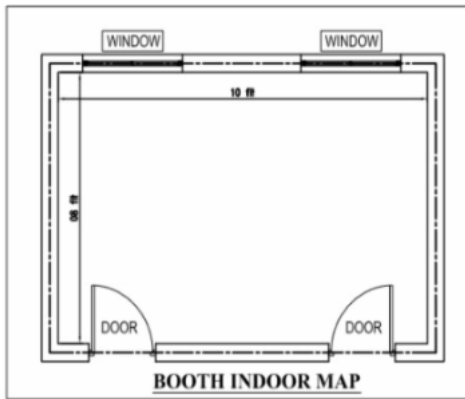

নির্বাচক নিবন্ধন আধিকারিকের স্বাক্ষর

Nazri Naksha

Google Map View

Polling Station Building Front View

Polling Station Front View

Cad View

Key MAP View

1 নাম : সুস্মিতা পাল পিতার নাম: মুতুজয় পাল বাড়ির নং : 33 বয়স : 25 লিঙ্গ : মহিলা	NAZ1585769	ফটো উপলব্ধ	2 নাম : শানু মন্ডল পিতার নাম: দুর্ঘোষন মন্ডল বাড়ির নং : n0232 বয়স : 26 লিঙ্গ : পুরুষ	NAZ1597541	ফটো উপলব্ধ	3 নাম : সরলা বাউরী স্বামীর নাম: আলোক বাউরী বাড়ির নং : n0233 বয়স : 26 লিঙ্গ : মহিলা	NAZ1597657	ফটো উপলব্ধ
4 নাম : পৌলমী অধিকারী পিতার নাম: শ্যামল কৃষ্ণ অধিকারী বাড়ির নং : n0227 বয়স : 25 লিঙ্গ : মহিলা	NAZ1597574	ফটো উপলব্ধ	5 নাম : দীনবন্ধু ঘোষ পিতার নাম: স্বপন কুমার ঘোষ বাড়ির নং : 73 বয়স : 26 লিঙ্গ : পুরুষ	NAZ1590041	ফটো উপলব্ধ	6 নাম : রাহুল চক্রবর্তী পিতার নাম: কেশব চক্রবর্তী বাড়ির নং : নং160 বয়স : 25 লিঙ্গ : পুরুষ	NAZ1731645	ফটো উপলব্ধ
7 নাম : শিলা বাউরি স্বামীর নাম: কিরণ বাউরি বাড়ির নং : নং বয়স : 25 লিঙ্গ : মহিলা	NAZ1731736	ফটো উপলব্ধ	8 নাম : অভিজিত ভাণ্ডারী পিতার নাম: কাজল ভাণ্ডারী বাড়ির নং : নং 031 বয়স : 27 লিঙ্গ : পুরুষ	NAZ1825215	ফটো উপলব্ধ	9 নাম : দুর্বা পিতার নাম: উত্তম পাল বাড়ির নং : 01 বয়স : 26 লিঙ্গ : মহিলা	NAZ1558949	ফটো উপলব্ধ
10 নাম : রাখী ভাণ্ডারী স্বামীর নাম: বিদ্যুত কুমার ভাণ্ডারী বাড়ির নং : এন0027 বয়স : 27 লিঙ্গ : মহিলা	NAZ1823541	ফটো উপলব্ধ	11 নাম : পমি অধিকারী স্বামীর নাম: নয়ন অধিকারী বাড়ির নং : খোটাডিহি বয়স : 28 লিঙ্গ : মহিলা	NAZ1823772	ফটো উপলব্ধ	12 নাম : বাসুদেব কর্মকার পিতার নাম: ধীরেন্দ্র নাথ কর্মকার বাড়ির নং : n0165 বয়স : 40 লিঙ্গ : পুরুষ	GDV2676674	ফটো উপলব্ধ
13 নাম : মেনকা মন্ডল স্বামীর নাম: শ্রীধর মন্ডল বাড়ির নং : n0015 বয়স : 75 লিঙ্গ : মহিলা	GDV1505858	ফটো উপলব্ধ	14 নাম : ফনিলাল মন্ডল পিতার নাম: শ্রীধর মন্ডল বাড়ির নং : n0015 বয়স : 52 লিঙ্গ : পুরুষ	GDV2675221	ফটো উপলব্ধ	15 নাম : করুণা ঘোষ স্বামীর নাম: বরেন্দ্রসী ঘোষ বাড়ির নং : এন15 বয়স : 46 লিঙ্গ : মহিলা	NAZ1627546	ফটো উপলব্ধ
16 নাম : বুলু মন্ডল স্বামীর নাম: মণিলাল মন্ডল বাড়ির নং : n0015 বয়স : 46 লিঙ্গ : মহিলা	GDV1506344	ফটো উপলব্ধ	17 নাম : সন্দীপ মণ্ডল পিতার নাম: মনিলাল মণ্ডল বাড়ির নং : এন0015 বয়স : 26 লিঙ্গ : পুরুষ	NAZ1529064	ফটো উপলব্ধ	18 নাম : মণিলাল মন্ডল পিতার নাম: শ্রীধর চন্দ্র মন্ডল বাড়ির নং : এন0015 বয়স : 51 লিঙ্গ : পুরুষ	GDV1506278	ফটো উপলব্ধ
19 নাম : মহুয়া মন্ডল স্বামীর নাম: নিরঞ্জন মন্ডল বাড়ির নং : খোটাডিহি বয়স : 33 লিঙ্গ : মহিলা	NAZ1021229	ফটো উপলব্ধ	20 নাম : সন্তোষ ঘোষ অন্যান্য: আনন্দো ঘোষ বাড়ির নং : n0219 বয়স : 28 লিঙ্গ : পুরুষ	NAZ1558865	ফটো উপলব্ধ	21 নাম : বাবলু মন্ডল পিতার নাম: শ্রীধর মন্ডল বাড়ির নং : n0015 বয়স : 43 লিঙ্গ : পুরুষ	GDV2282531	ফটো উপলব্ধ
22 নাম : সোনালী মন্ডল স্বামীর নাম: বাবলু মন্ডল বাড়ির নং : n0015 বয়স : 38 লিঙ্গ : মহিলা	GDV2973527	ফটো উপলব্ধ	23 নাম : অরিন্দম মন্ডল পিতার নাম: বাবলু মন্ডল বাড়ির নং : খোটাডিহি বয়স : 20 লিঙ্গ : পুরুষ	NAZ2013399	ফটো উপলব্ধ	24 নাম : শিল্পী চক্রবর্তী চ্যাটার্জী স্বামীর নাম: আবীর চ্যাটার্জী বাড়ির নং : n0213 বয়স : 28 লিঙ্গ : মহিলা	NAZ1448554	ফটো উপলব্ধ
25 নাম : নিপু দে স্বামীর নাম: বরেন্দ্র দে বাড়ির নং : n0044 বয়স : 33 লিঙ্গ : মহিলা	NAZ1318138	ফটো উপলব্ধ	26 নাম : সুরভী দে স্বামীর নাম: পতিত পাবন দে বাড়ির নং : 045 বয়স : 36 লিঙ্গ : মহিলা	NAZ1494939	ফটো উপলব্ধ	27 নাম : অজয় দে পিতার নাম: অনিল দে বাড়ির নং : n0045 বয়স : 68 লিঙ্গ : পুরুষ	GDV0590075	ফটো উপলব্ধ
28 নাম : আদরা দে স্বামীর নাম: অজয় দে বাড়ির নং : n0045 বয়স : 64 লিঙ্গ : মহিলা	GDV0590083	ফটো উপলব্ধ	29 নাম : বিজয় দে পিতার নাম: অনিল দে বাড়ির নং : n0044 বয়স : 71 লিঙ্গ : পুরুষ	GDV0590091	ফটো উপলব্ধ	30 নাম : পূর্ণিমা দে স্বামীর নাম: বিজয় দে বাড়ির নং : n0044 বয়স : 67 লিঙ্গ : মহিলা	GDV0590109	ফটো উপলব্ধ