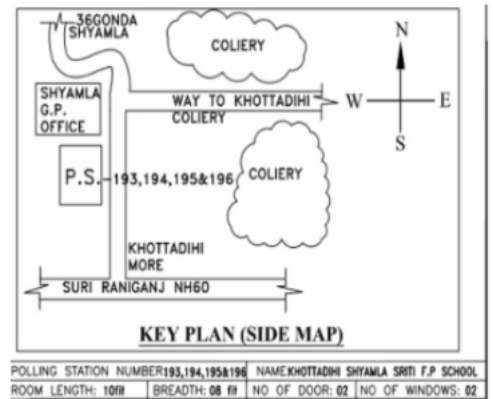

নির্বাচক নিবন্ধন আধিকারিকের স্বাক্ষর

Nazri Naksha

Google Map View

Polling Station Building Front View

Polling Station Front View

Cad View

Key MAP View

1 নাম : সুস্মিতা পাল পিতার নাম: মুতুজয় পাল বাড়ির নং : 33 বয়স : 25 লিঙ্গ : মহিলা	NAZ1585769	ফটো উপলব্ধ	2 নাম : শানু মন্ডল পিতার নাম: দুর্ঘোষন মন্ডল বাড়ির নং : n0232 বয়স : 26 লিঙ্গ : পুরুষ	NAZ1597541	ফটো উপলব্ধ	3 নাম : সরলা বাউরী স্বামীর নাম: আলোক বাউরী বাড়ির নং : n0233 বয়স : 26 লিঙ্গ : মহিলা	NAZ1597657	ফটো উপলব্ধ
4 নাম : পৌলমী অধিকারী পিতার নাম: শ্যামল কৃষ্ণ অধিকারী বাড়ির নং : n0227 বয়স : 25 লিঙ্গ : মহিলা	NAZ1597574	ফটো উপলব্ধ	5 নাম : দীনবন্ধু ঘোষ পিতার নাম: স্বপন কুমার ঘোষ বাড়ির নং : 73 বয়স : 26 লিঙ্গ : পুরুষ	NAZ1590041	ফটো উপলব্ধ	6 নাম : রাহুল চক্রবর্তী পিতার নাম: কেশব চক্রবর্তী বাড়ির নং : নং160 বয়স : 25 লিঙ্গ : পুরুষ	NAZ1731645	ফটো উপলব্ধ
7 নাম : শিলা বাউরি স্বামীর নাম: কিরণ বাউরি বাড়ির নং : নং বয়স : 25 লিঙ্গ : মহিলা	NAZ1731736	ফটো উপলব্ধ	8 নাম : অভিজিত ভাণ্ডারী পিতার নাম: কাজল ভাণ্ডারী বাড়ির নং : নং 031 বয়স : 27 লিঙ্গ : পুরুষ	NAZ1825215	ফটো উপলব্ধ	9 নাম : দুর্বা পিতার নাম: উত্তম পাল বাড়ির নং : 01 বয়স : 26 লিঙ্গ : মহিলা	NAZ1558949	ফটো উপলব্ধ
10 নাম : রাখী ভাণ্ডারী স্বামীর নাম: বিদ্যুত কুমার ভাণ্ডারী বাড়ির নং : এন0027 বয়স : 27 লিঙ্গ : মহিলা	NAZ1823541	ফটো উপলব্ধ	11 নাম : পমি অধিকারী স্বামীর নাম: নয়ন অধিকারী বাড়ির নং : খোটাডিহি বয়স : 28 লিঙ্গ : মহিলা	NAZ1823772	ফটো উপলব্ধ	12 নাম : বাসুদেব কর্মকার পিতার নাম: ধীরেন্দ্র নাথ কর্মকার বাড়ির নং : n0165 বয়স : 40 লিঙ্গ : পুরুষ	GDV2676674	ফটো উপলব্ধ
13 নাম : মেনকা মন্ডল স্বামীর নাম: শ্রীধর মন্ডল বাড়ির নং : n0015 বয়স : 75 লিঙ্গ : মহিলা	GDV1505858	ফটো উপলব্ধ	14 নাম : ফনিলাল মন্ডল পিতার নাম: শ্রীধর মন্ডল বাড়ির নং : n0015 বয়স : 52 লিঙ্গ : পুরুষ	GDV2675221	ফটো উপলব্ধ	15 নাম : করুণা ঘোষ স্বামীর নাম: বরেন্দ্রসী ঘোষ বাড়ির নং : এন15 বয়স : 46 লিঙ্গ : মহিলা	NAZ1627546	ফটো উপলব্ধ
16 নাম : বুলু মন্ডল স্বামীর নাম: মণিলাল মন্ডল বাড়ির নং : n0015 বয়স : 46 লিঙ্গ : মহিলা	GDV1506344	ফটো উপলব্ধ	17 নাম : সন্দীপ মণ্ডল পিতার নাম: মনিলাল মণ্ডল বাড়ির নং : এন0015 বয়স : 26 লিঙ্গ : পুরুষ	NAZ1529064	ফটো উপলব্ধ	18 নাম : মণিলাল মন্ডল পিতার নাম: শ্রীধর চন্দ্র মন্ডল বাড়ির নং : এন0015 বয়স : 51 লিঙ্গ : পুরুষ	GDV1506278	ফটো উপলব্ধ
19 নাম : মহুয়া মন্ডল স্বামীর নাম: নিরঞ্জন মন্ডল বাড়ির নং : খোটাডিহি বয়স : 33 লিঙ্গ : মহিলা	NAZ1021229	ফটো উপলব্ধ	20 নাম : সন্তোষ ঘোষ অন্যান্য: আনন্দো ঘোষ বাড়ির নং : n0219 বয়স : 28 লিঙ্গ : পুরুষ	NAZ1558865	ফটো উপলব্ধ	21 নাম : বাবলু মন্ডল পিতার নাম: শ্রীধর মন্ডল বাড়ির নং : n0015 বয়স : 43 লিঙ্গ : পুরুষ	GDV2282531	ফটো উপলব্ধ
22 নাম : সোনালী মন্ডল স্বামীর নাম: বাবলু মন্ডল বাড়ির নং : n0015 বয়স : 38 লিঙ্গ : মহিলা	GDV2973527	ফটো উপলব্ধ	23 নাম : অরিন্দম মন্ডল পিতার নাম: বাবলু মন্ডল বাড়ির নং : খোটাডিহি বয়স : 20 লিঙ্গ : পুরুষ	NAZ2013399	ফটো উপলব্ধ	24 নাম : শিল্পী চক্রবর্তী চ্যাটার্জী স্বামীর নাম: আবীর চ্যাটার্জী বাড়ির নং : n0213 বয়স : 28 লিঙ্গ : মহিলা	NAZ1448554	ফটো উপলব্ধ
25 নাম : নিপু দে স্বামীর নাম: বরেন্দ্র দে বাড়ির নং : n0044 বয়স : 33 লিঙ্গ : মহিলা	NAZ1318138	ফটো উপলব্ধ	26 নাম : সুরভী দে স্বামীর নাম: পতিত পাবন দে বাড়ির নং : 045 বয়স : 36 লিঙ্গ : মহিলা	NAZ1494939	ফটো উপলব্ধ	27 নাম : অজয় দে পিতার নাম: অনিল দে বাড়ির নং : n0045 বয়স : 68 লিঙ্গ : পুরুষ	GDV0590075	ফটো উপলব্ধ
28 নাম : আদরা দে স্বামীর নাম: অজয় দে বাড়ির নং : n0045 বয়স : 64 লিঙ্গ : মহিলা	GDV0590083	ফটো উপলব্ধ	29 নাম : বিজয় দে পিতার নাম: অনিল দে বাড়ির নং : n0044 বয়স : 71 লিঙ্গ : পুরুষ	GDV0590091	ফটো উপলব্ধ	30 নাম : পূর্ণিমা দে স্বামীর নাম: বিজয় দে বাড়ির নং : n0044 বয়স : 67 লিঙ্গ : মহিলা	GDV0590109	ফটো উপলব্ধ