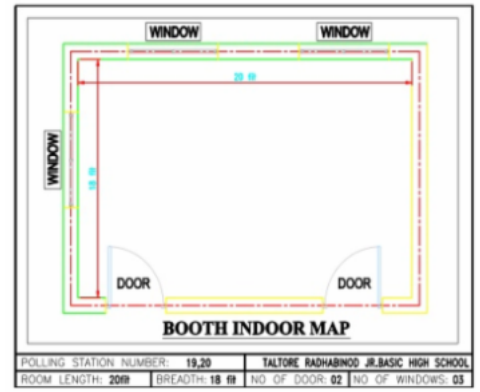

নির্বাচক নিবন্ধন আধিকারিকের স্বাক্ষর

Nazri Naksha

Google Map View

Polling Station Building Front View

Polling Station Front View

Cad View

Key MAP View

বিধানসভা নির্বাচনক্ষেত্রের নং, নাম : 279-জামুরিয়া
ভাগ নং, নাম : 1-তালতোড়া ব্রাহ্মণ পাড়া ,ভাণ্ডারী পাড়া