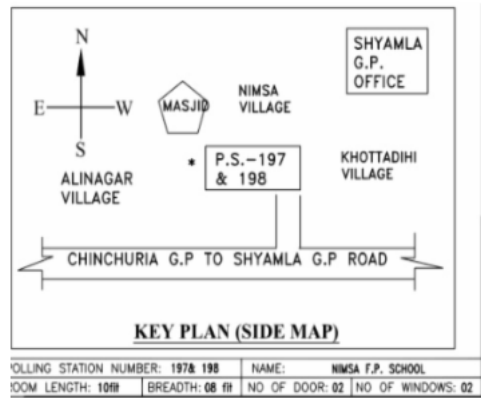

Key MAP View