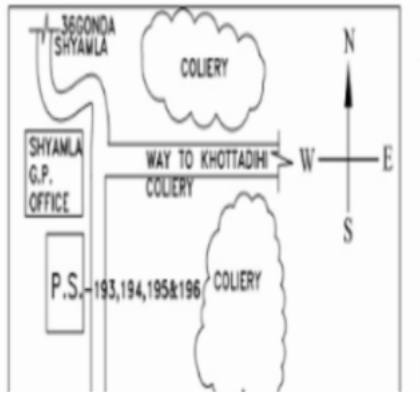

Nazri Naksha