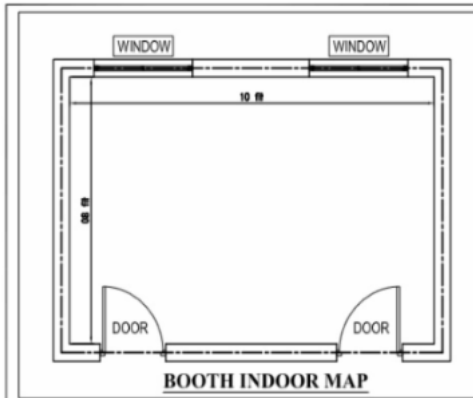

নির্বাচক নিবন্ধন আধিকারিকের স্বাক্ষর

Nazri Naksha

Google Map View

Polling Station Building Front View

Polling Station Front View

Cad View

Key MAP View

1 নাম : মলয় কুমার ঘোষ পিতার নাম: গুরুপদ ঘোষ বাড়ির নং : n0007 বয়স : 73 লিঙ্গ : পুরুষ	GDV0594770 ফটো উপলব্ধ	2 নাম : মুক্তা ঘোষ স্বামীর নাম: মলয় কুমার ঘোষ বাড়ির নং : n0007 বয়স : 69 লিঙ্গ : মহিলা	GDV0594788 ফটো উপলব্ধ	3 নাম : বাপ্পাদিত্য ঘোষ পিতার নাম: মলয় কুমার ঘোষ বাড়ির নং : n0007 বয়স : 49 লিঙ্গ : পুরুষ	GDV0594796 ফটো উপলব্ধ
4 নাম : জবা ঘোষ স্বামীর নাম: বাপ্পাদিত্য ঘোষ বাড়ির নং : n0007 বয়স : 39 লিঙ্গ : মহিলা	GDV3053170 ফটো উপলব্ধ	5 নাম : সুপর্ণা ঘোষ স্বামীর নাম: হেমন্ত ঘোষ বাড়ির নং : 1 বয়স : 32 লিঙ্গ : মহিলা	NAZ1582535 ফটো উপলব্ধ	6 নাম : শিখা বাউরী স্বামীর নাম: সুরেশ বাউরী বাড়ির নং : n0163 বয়স : 29 লিঙ্গ : মহিলা	NAZ1590009 ফটো উপলব্ধ
7 নাম : কৃষ্ণ বাউরী পিতার নাম: শম্ভু বাউরী বাড়ির নং : n0170 বয়স : 26 লিঙ্গ : পুরুষ	NAZ1599414 ফটো উপলব্ধ	8 নাম : মৌলি ঘোষ গোপ স্বামীর নাম: ইন্দ্রজিৎ ঘোষ বাড়ির নং : n0002 বয়স : 29 লিঙ্গ : মহিলা	NAZ1323666 ফটো উপলব্ধ	9 নাম : সৌভিক ঘোষ পিতার নাম: বিকাশ ঘোষ বাড়ির নং : n0165 বয়স : 25 লিঙ্গ : পুরুষ	NAZ1619477 ফটো উপলব্ধ
10 নাম : জ্যোৎস্না নায়ক স্বামীর নাম: বিদেশী নায়ক বাড়ির নং : n0164 বয়স : 69 লিঙ্গ : মহিলা	NAZ1599513 ফটো উপলব্ধ	11 নাম : কাকলি ঘোষ স্বামীর নাম: চিরঞ্জিৎ ঘোষ বাড়ির নং : n0002 বয়স : 38 লিঙ্গ : মহিলা	GPF2516292 ফটো উপলব্ধ	12 নাম : সুনীতা বাউরি স্বামীর নাম: কালীপদ বাউরি বাড়ির নং : এন0074 বয়স : 32 লিঙ্গ : মহিলা	NAZ1732338 ফটো উপলব্ধ
13 নাম : রোহিত নায়ক পিতার নাম: বিদেশী নায়ক বাড়ির নং : নং বয়স : 47 লিঙ্গ : পুরুষ	NAZ1732320 ফটো উপলব্ধ	14 নাম : জ্যোৎস্না নায়ক স্বামীর নাম: রোহিত নায়ক বাড়ির নং : এন0164 বয়স : 39 লিঙ্গ : মহিলা	NAZ1994409 ফটো উপলব্ধ	15 নাম : বাবলু নায়ক মায়ের নাম: জ্যোৎস্না নায়ক বাড়ির নং : নং বয়স : 38 লিঙ্গ : পুরুষ	NAZ1732304 ফটো উপলব্ধ
16 নাম : দুর্গা নায়ক স্বামীর নাম: বাবলু নায়ক বাড়ির নং : এন0164 বয়স : 30 লিঙ্গ : মহিলা	NAZ1994375 ফটো উপলব্ধ	17 নাম : মামোনী বাউরী স্বামীর নাম: গোপাল বাউরী বাড়ির নং : নং 001 বয়স : 23 লিঙ্গ : মহিলা	NAZ1739994 ফটো উপলব্ধ	18 নাম : সমান্তী ঘোষ পিতার নাম: মনোহর ঘোষ বাড়ির নং : নং001 বয়স : 24 লিঙ্গ : মহিলা	NAZ1731777 ফটো উপলব্ধ
19 নাম : তুলু ঘোষ স্বামীর নাম: রামপ্রসাদ ঘোষ বাড়ির নং : 0197 বয়স : 55 লিঙ্গ : মহিলা	GDV0594481 ফটো উপলব্ধ	20 নাম : প্রভাশ ঘোষ পিতার নাম: জলধর ঘোষ বাড়ির নং : n0004 বয়স : 36 লিঙ্গ : পুরুষ	GDV2284750 ফটো উপলব্ধ	21 নাম : বিথীকা ঘোষ স্বামীর নাম: অজিত ঘোষ বাড়ির নং : n0002 বয়স : 31 লিঙ্গ : মহিলা	RJR1762079 ফটো উপলব্ধ
22 নাম : রিয়া ঘোষ স্বামীর নাম: রাজীব ঘোষ বাড়ির নং : খোটাডিহী বয়স : 24 লিঙ্গ : মহিলা	NAZ1740067 ফটো উপলব্ধ	23 নাম : হেমন্ত ঘোষ পিতার নাম: মানিকচন্দ্র ঘোষ বাড়ির নং : n0001 বয়স : 38 লিঙ্গ : পুরুষ	GDV2823383 ফটো উপলব্ধ	24 নাম : মোনা ঘোষ স্বামীর নাম: তপস ঘোষ বাড়ির নং : খোটাডিহী বয়স : 38 লিঙ্গ : মহিলা	NAZ1740216 ফটো উপলব্ধ
25 নাম : দিলীপ কুমার ঘোষ পিতার নাম: অনিল কুমার ঘোষ বাড়ির নং : n0002 বয়স : 56 লিঙ্গ : পুরুষ	NAZ1740539 ফটো উপলব্ধ	26 নাম : রামপ্রসাদ ঘোষ পিতার নাম: অনিল ঘোষ বাড়ির নং : 0197 বয়স : 56 লিঙ্গ : পুরুষ	GDV0594473 ফটো উপলব্ধ	27 নাম : খুকুমনি ঘোষ স্বামীর নাম: প্রসেনজিৎ ঘোষ বাড়ির নং : এন01 বয়স : 38 লিঙ্গ : মহিলা	NAZ1631738 ফটো উপলব্ধ
28 নাম : তাপস ঘোষ পিতার নাম: নিত্যানন্দ ঘোষ বাড়ির নং : 0197 বয়স : 42 লিঙ্গ : পুরুষ	GDV2283760 ফটো উপলব্ধ	29 নাম : প্রসেনজিৎ ঘোষ পিতার নাম: রামপ্রসাদ ঘোষ বাড়ির নং : 0197 বয়স : 39 লিঙ্গ : পুরুষ	GDV228375 ফটো উপলব্ধ	30 নাম : অপর্ণা ঘোষ স্বামীর নাম: দিলীপ কুমার ঘোষ বাড়ির নং : n0002 বয়স : 50 লিঙ্গ : মহিলা	NAZ1740547 ফটো উপলব্ধ